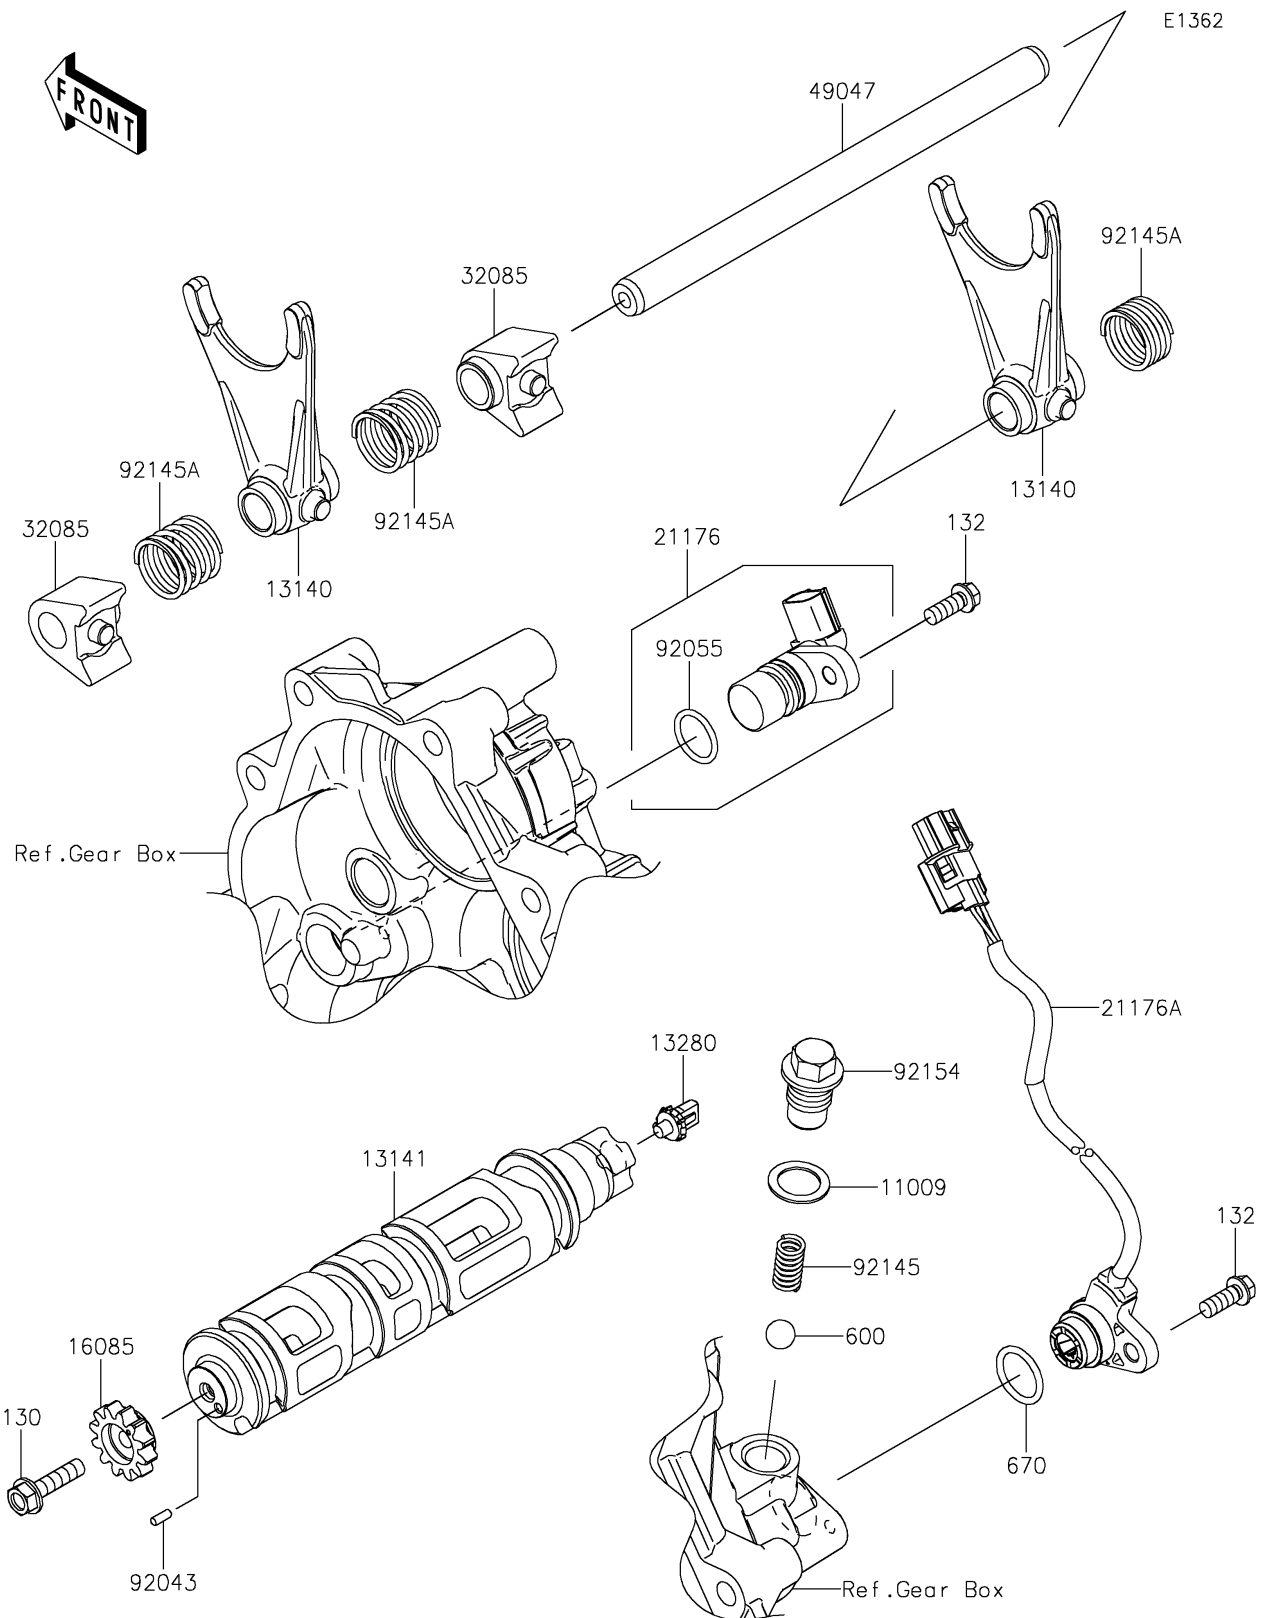

2021 TERYX KRX® 1000 eS

PARTS DIAGRAM

Gear Change Drum/Shift Fork(s)

2021 TERYX KRX[®] 1000 eS

PARTS LIST

Gear Change Drum/Shift Fork(s)

ITEM NAME	PART NUMBER	QUANTITY
-----------	-------------	----------
