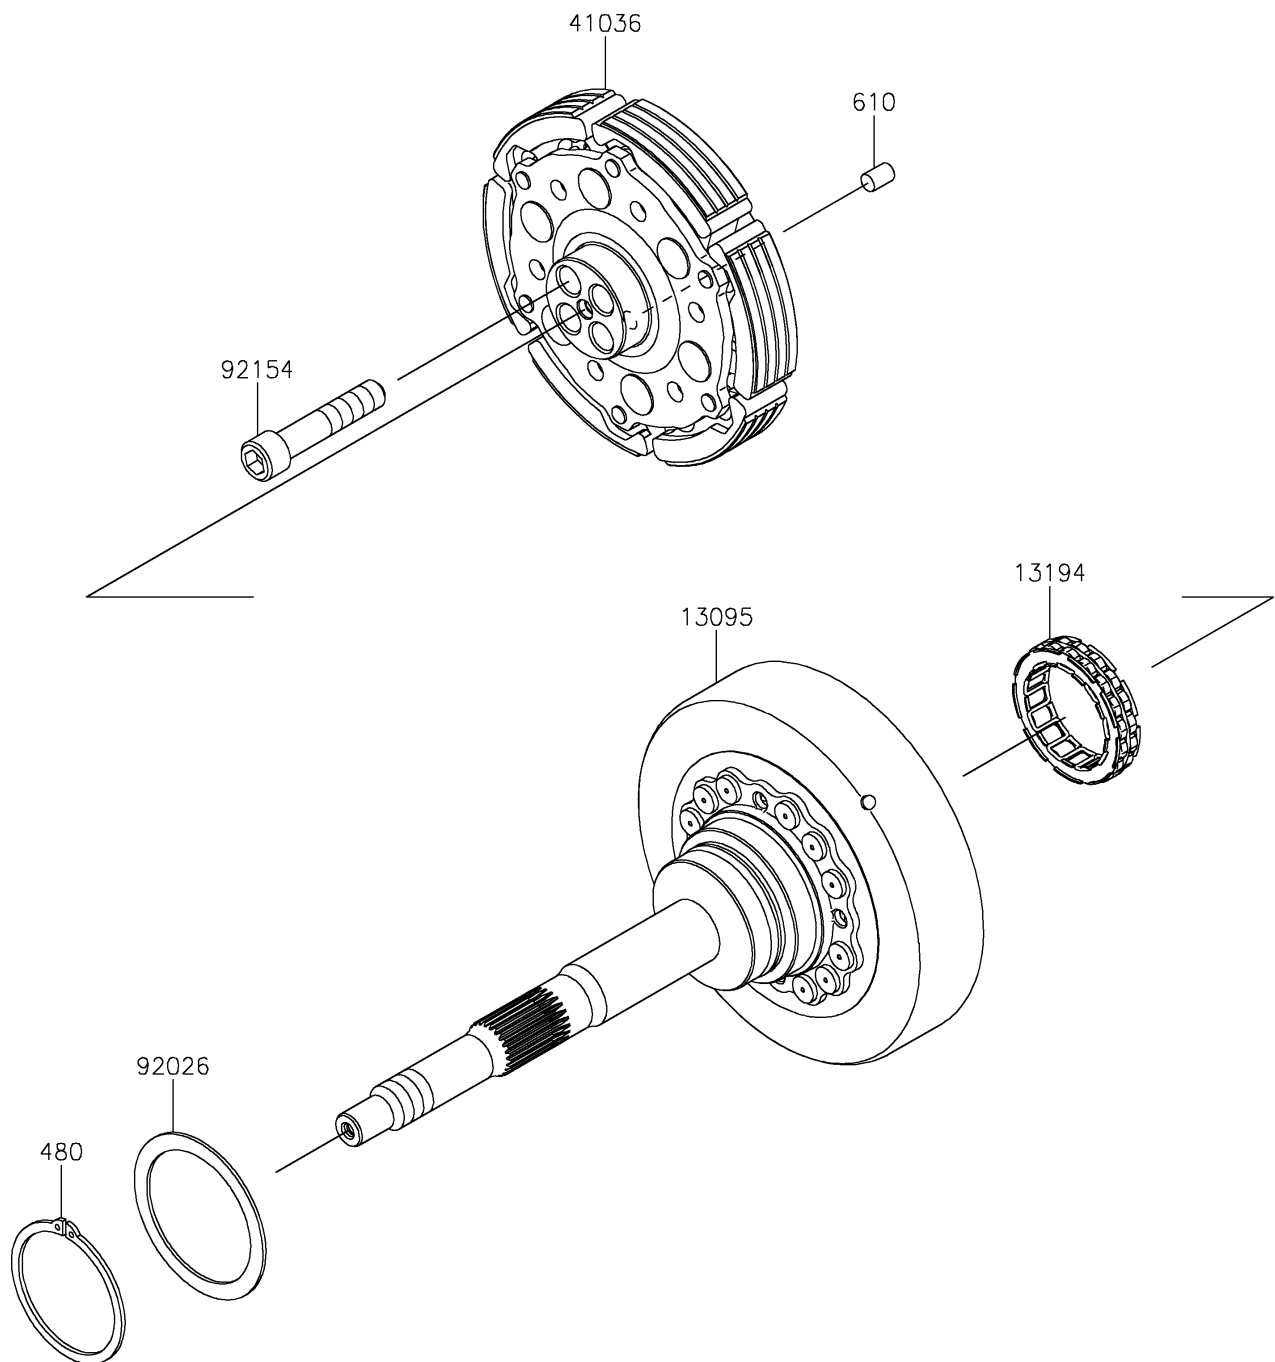

2021 TERYX KRX[®] 1000 eS

PARTS DIAGRAM

Clutch

E1350

2021 TERYX KRX[®] 1000 eS

PARTS LIST

Clutch

ITEM NAME

PART NUMBER

QUANTITY
