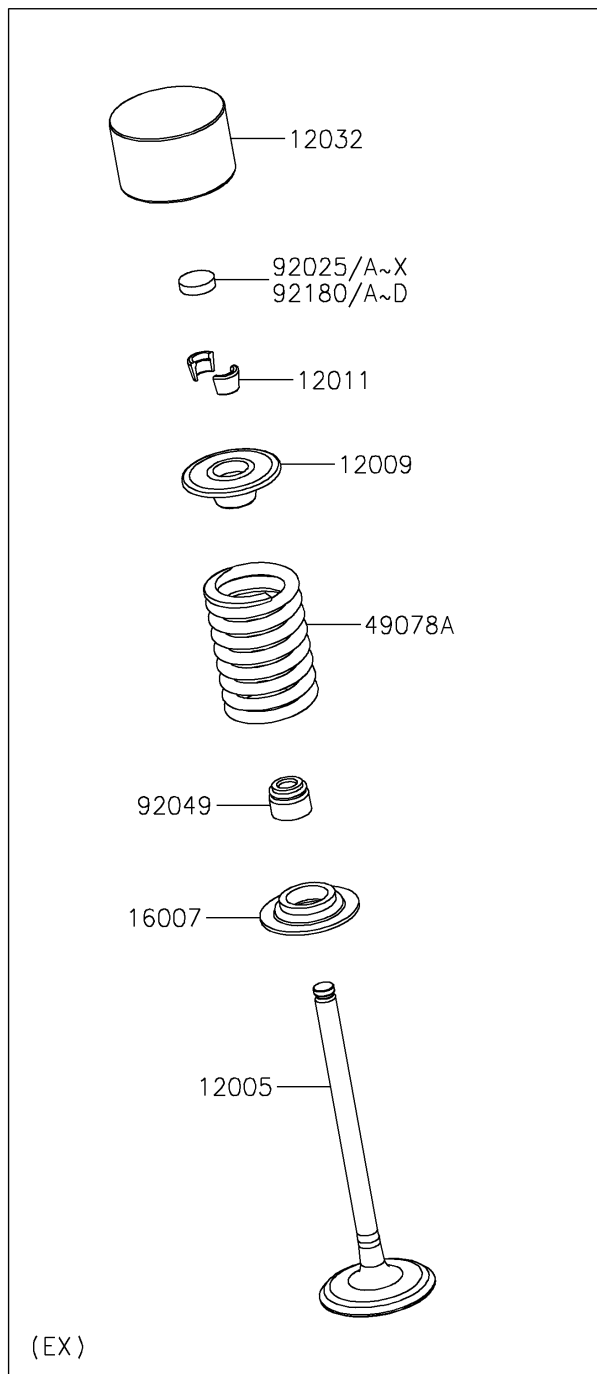

2021 TERYX KRX[®] 1000 eS

PARTS DIAGRAM

Valve(s)

E1210

2021 TERYX KRX® 1000 eS

PARTS LIST

Valve(s)

ITEM NAME

PART NUMBER

QUANTITY
