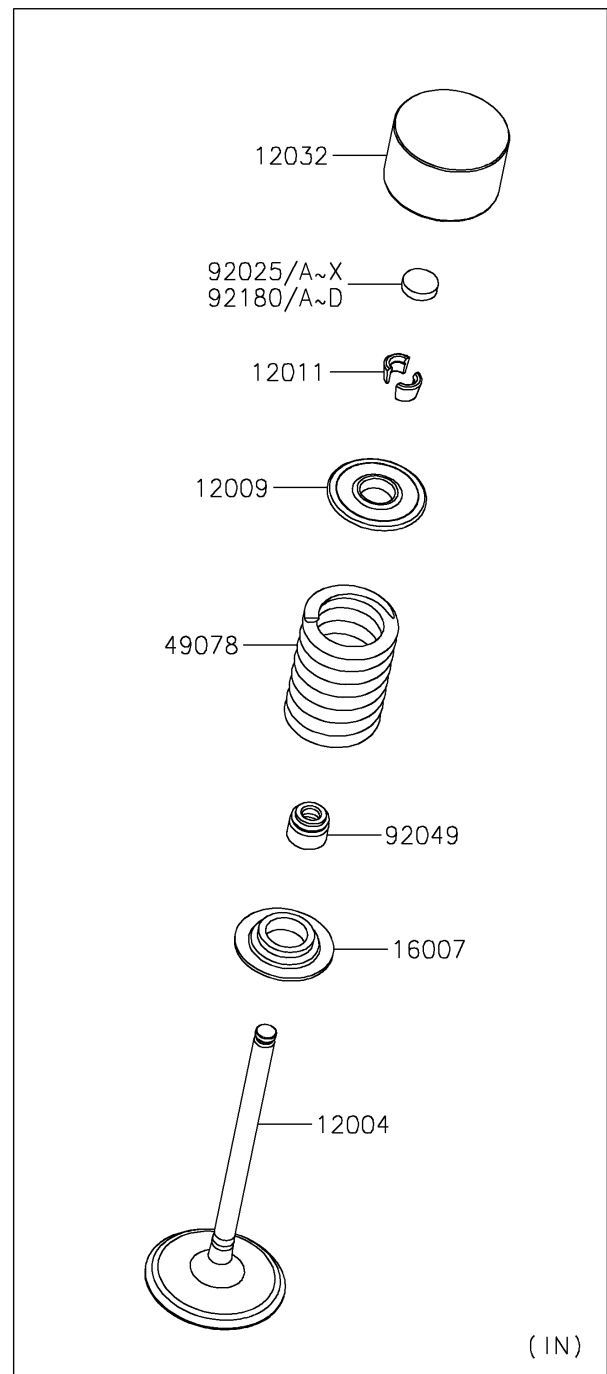

2021 TERYX KRX[®] 1000 eS

PARTS DIAGRAM

Valve(s)

E1210

2021 TERYX KRX® 1000 eS

PARTS LIST

Valve(s)

ITEM NAME

PART NUMBER

QUANTITY
