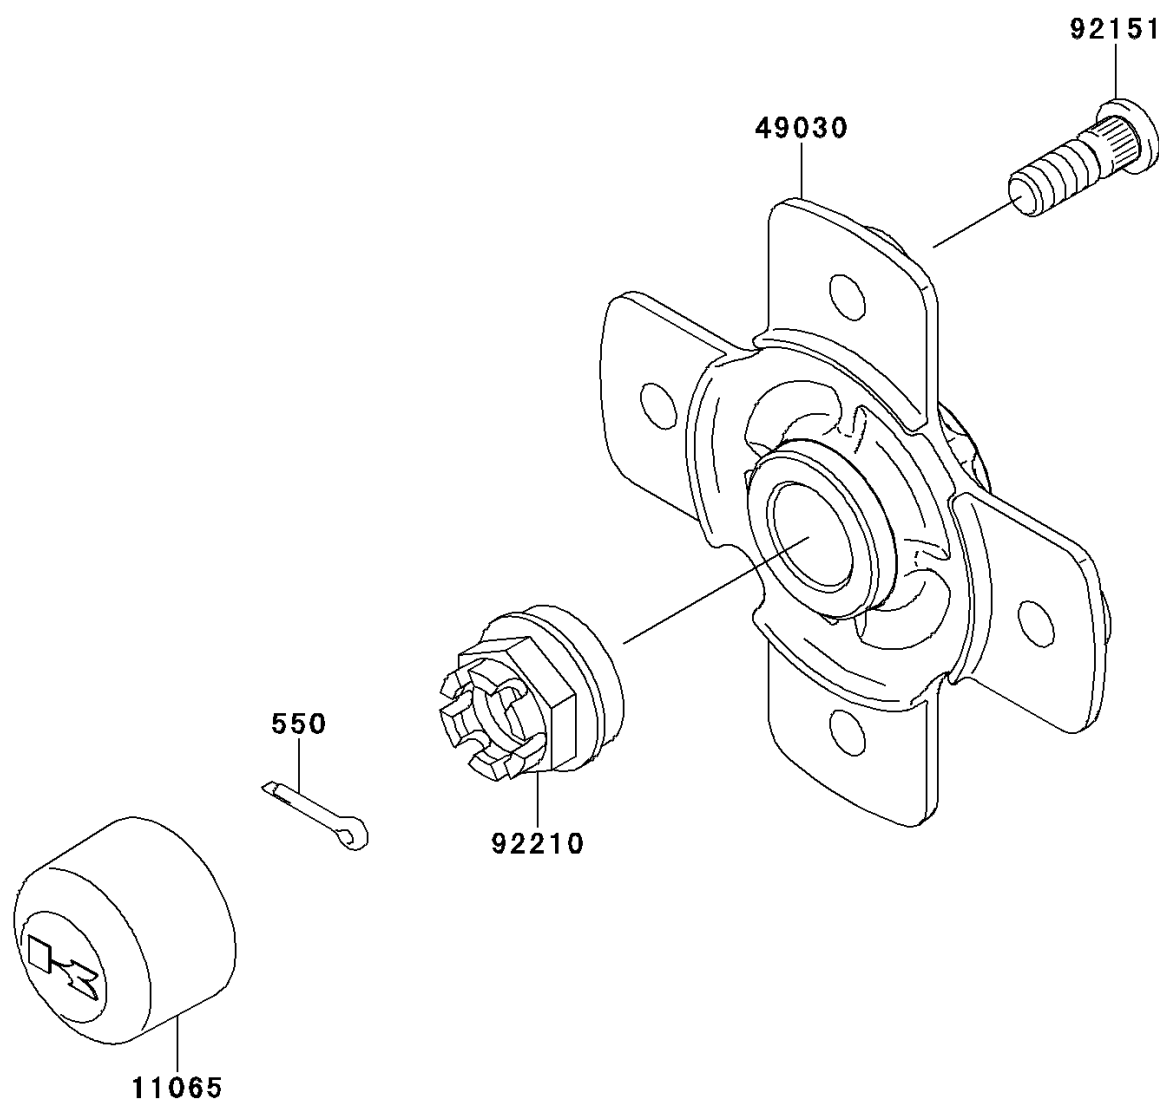

2009 Brute Force® 750 4x4i

PARTS DIAGRAM

Rear Hub

F2240

2009 Brute Force® 750 4x4i

PARTS LIST

Rear Hub

ITEM NAME	PART NUMBER	QUANTITY
-----------	-------------	----------
