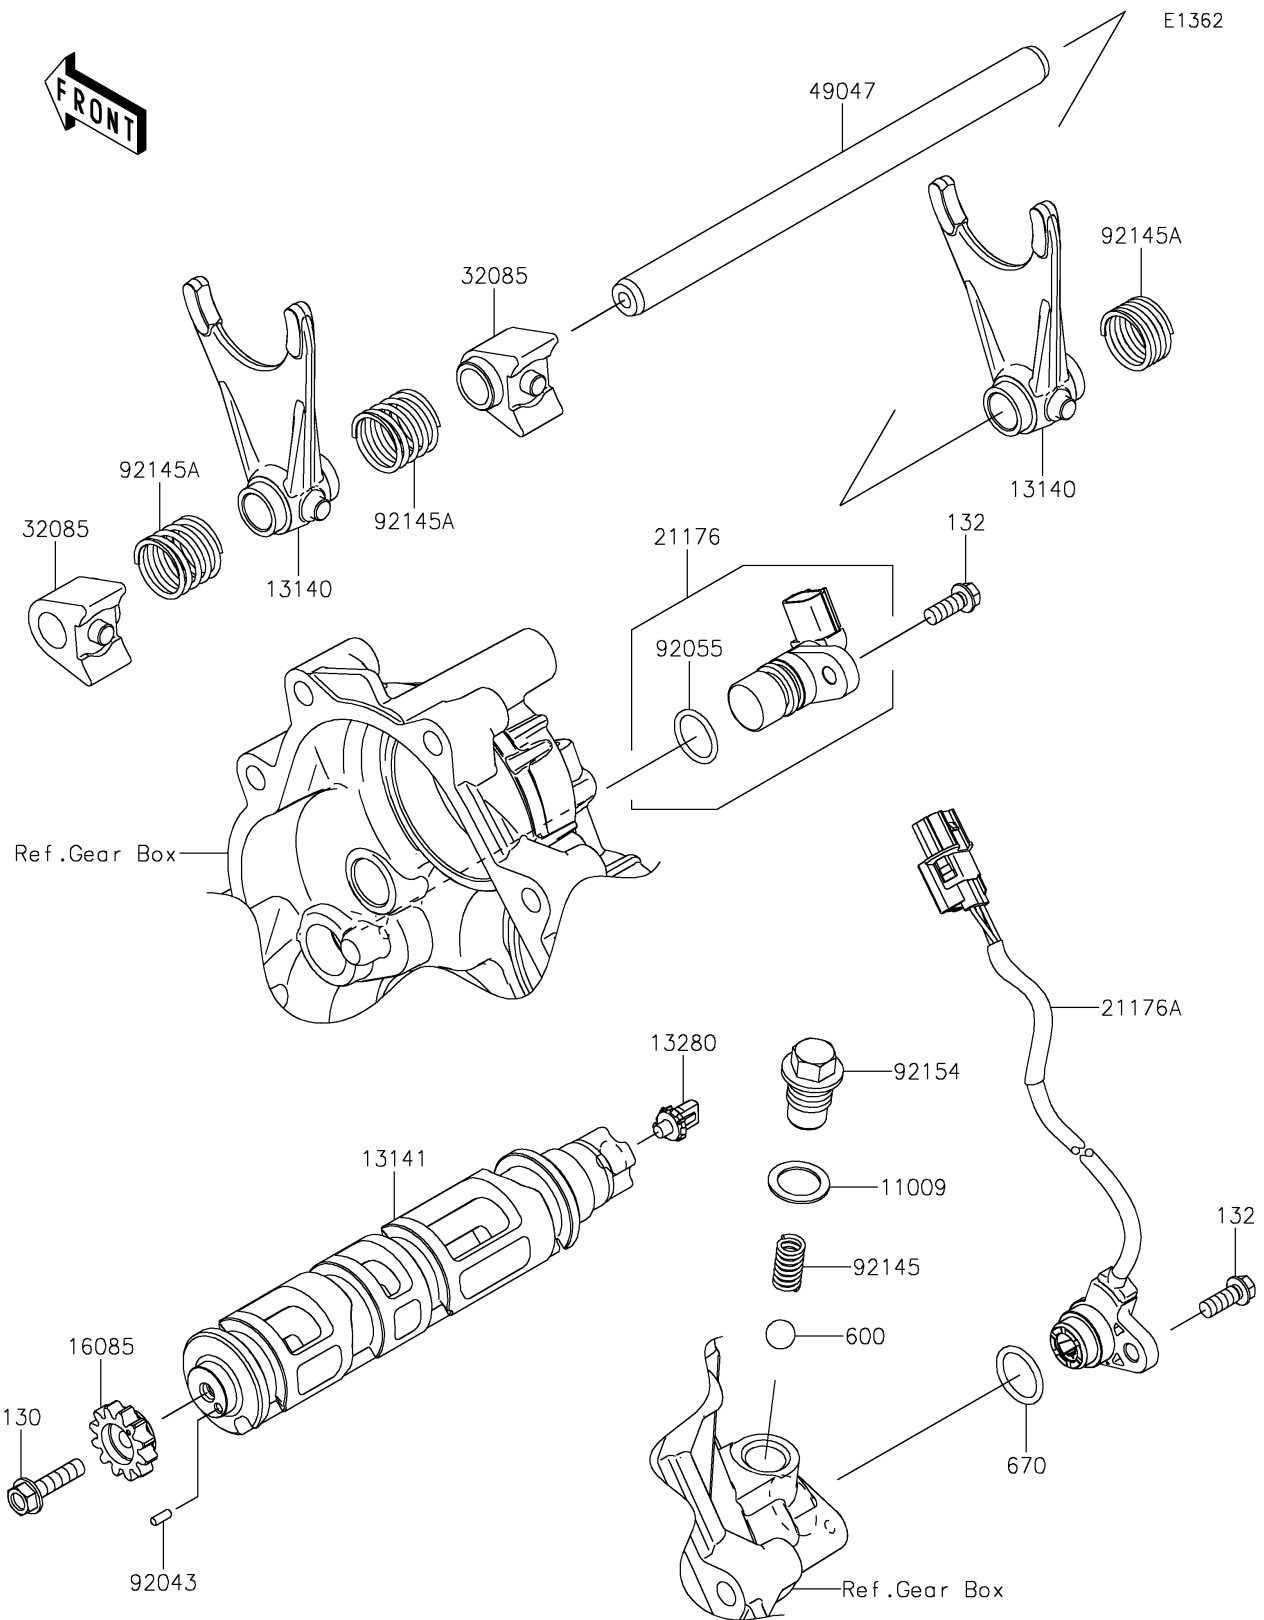

2021 TERYX KRX® 1000

PARTS DIAGRAM

Gear Change Drum/Shift Fork(s)

2021 TERYX KRX[®] 1000

PARTS LIST

Gear Change Drum/Shift Fork(s)

ITEM NAME	PART NUMBER	QUANTITY
-----------	-------------	----------
