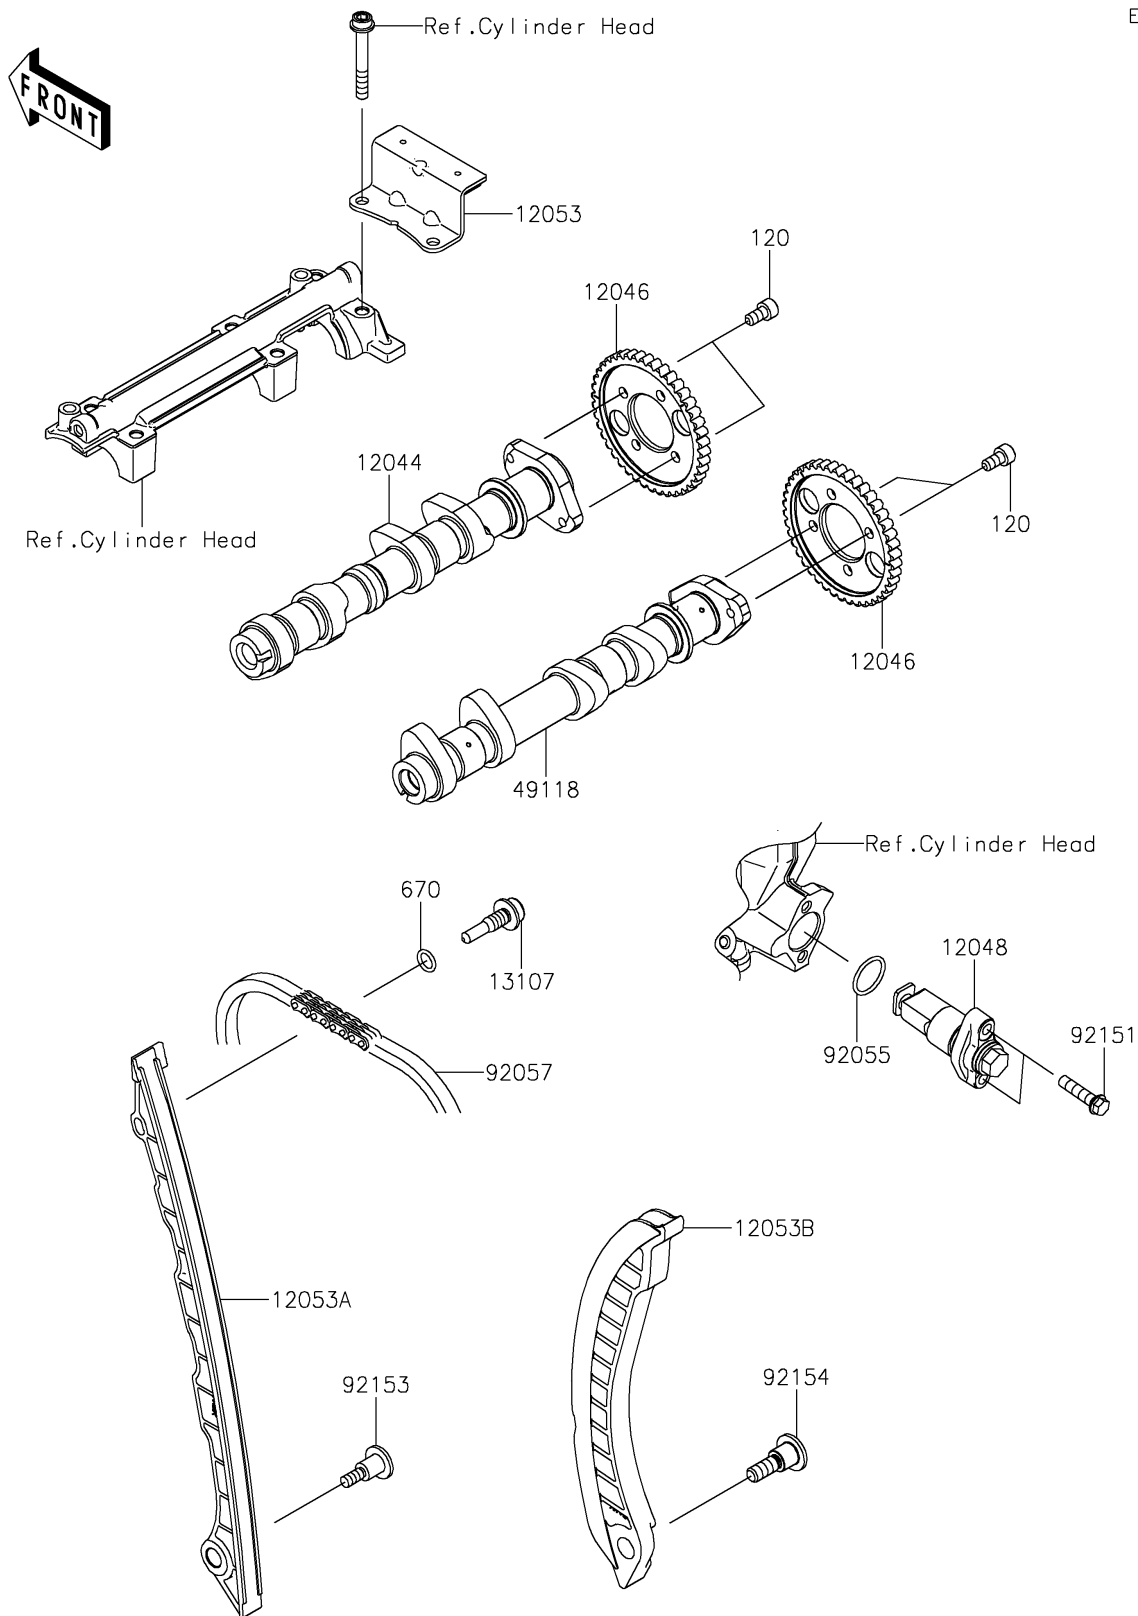

2021 TERYX KRX® 1000 TRAIL EDITION

PARTS DIAGRAM

Camshaft(s)/Tensioner

E1230

2021 TERYX KRX® 1000 TRAIL EDITION

PARTS LIST

Camshaft(s)/Tensioner

ITEM NAME	PART NUMBER	QUANTITY
-----------	-------------	----------
