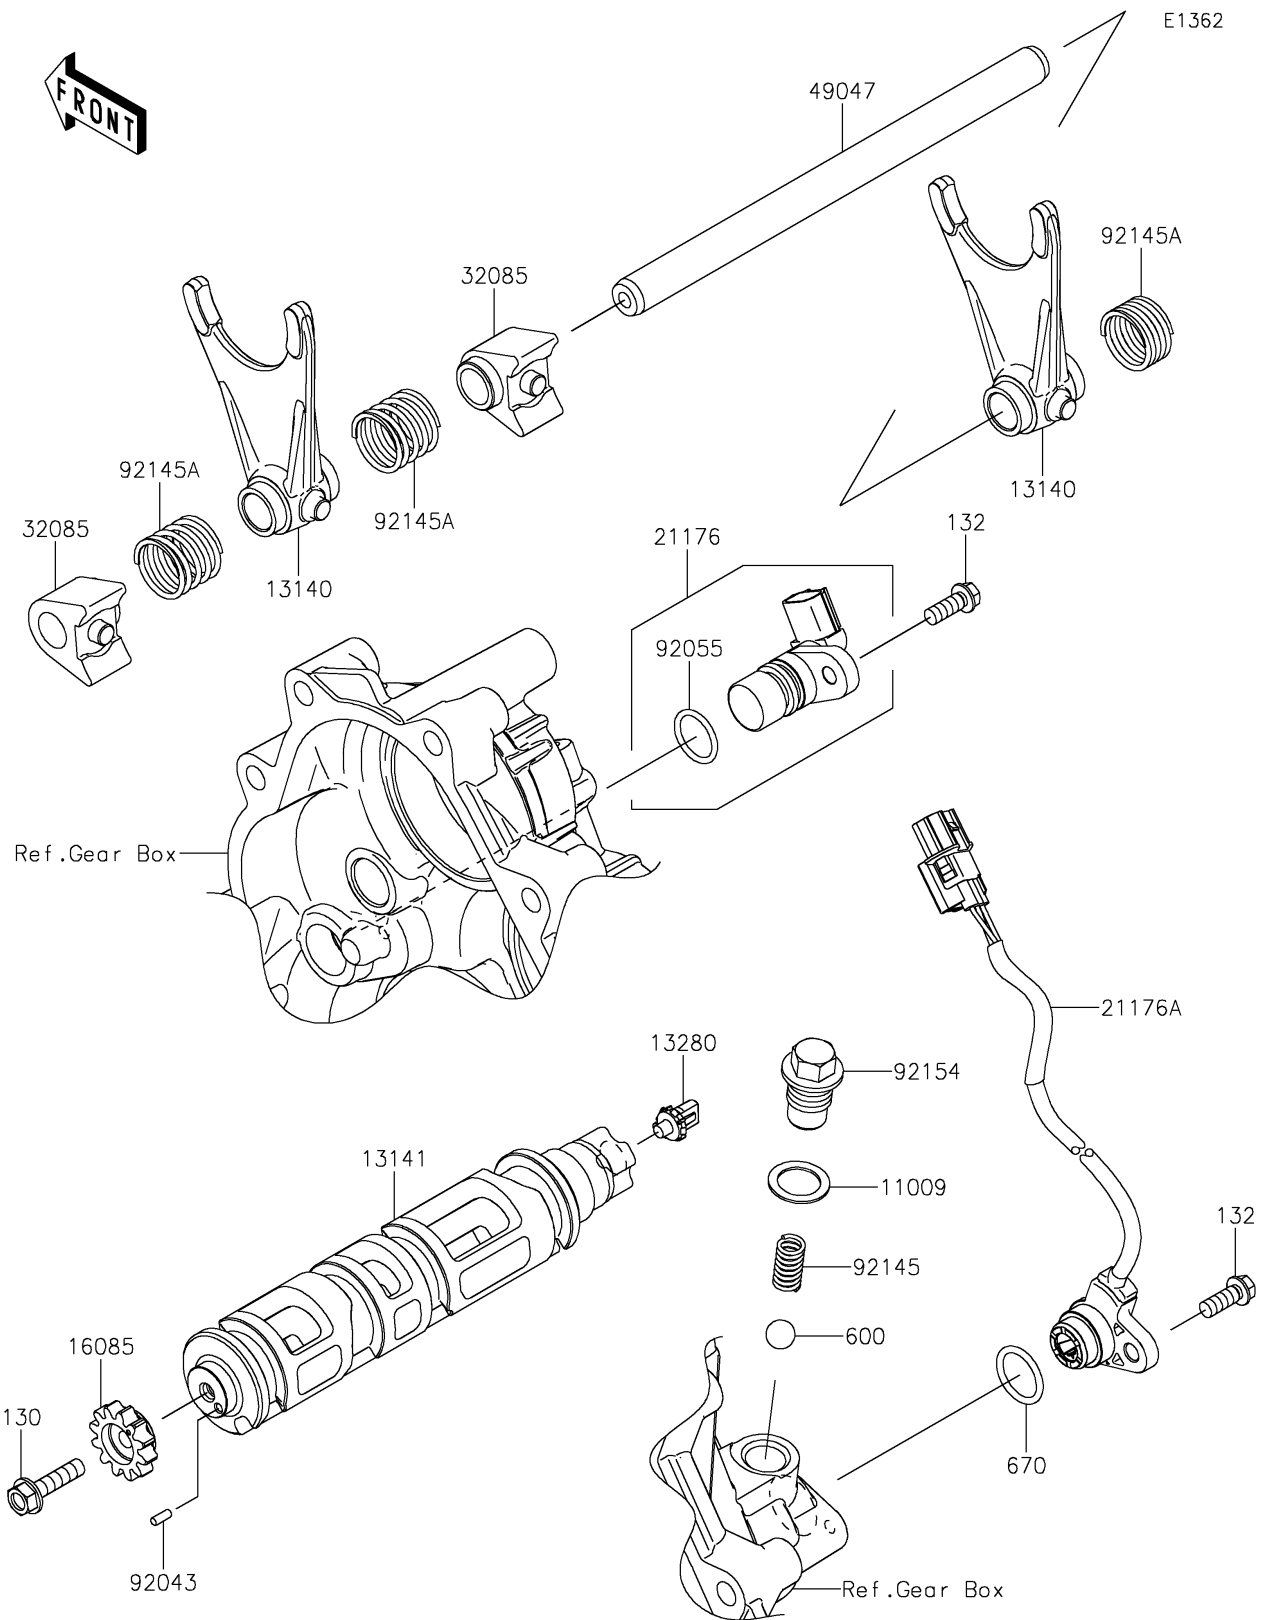

2020 TERYX KRX® 1000

PARTS DIAGRAM

Gear Change Drum/Shift Fork(s)

2020 TERYX KRX® 1000

PARTS LIST

Gear Change Drum/Shift Fork(s)

ITEM NAME	PART NUMBER	QUANTITY
GASKET,15.5X22X1 (Ref # 11009)	11009-1008	1
FORK-SHIFT (Ref # 13140)	13140-0673	2
DRUM-CHANGE (Ref # 13141)	13141-0601	1
HOLDER (Ref # 13280)	13280-0932	1
GEAR,12T (Ref # 16085)	16085-0681	1
SENSOR,SPEED (Ref # 21176)	21176-0891	1
SENSOR,GEAR POSITION (Ref # 21176A)	21176-0910	1
STOPPER (Ref # 32085)	32085-0844	2
ROD-SHIFT (Ref # 49047)	49047-0641	1
PIN,3X8 (Ref # 92043)	92043-1716	1
RING-O (Ref # 92055)	92055-1639	1
SPRING (Ref # 92145)	92145-1590	1
SPRING (Ref # 92145A)	92145-1836	3
BOLT,CHANGE POSITION (Ref # 92154)	92154-1366	1
BOLT-FLANGED,6X25 (Ref # 130)	130CA0625	1
BOLT-FLANGED-SMALL,6X16 (Ref # 132)	132BA0616	2
BALL-STEEL,13/32 (Ref # 600)	600A1300	1
O RING,18MM (Ref # 670)	670D2018	1