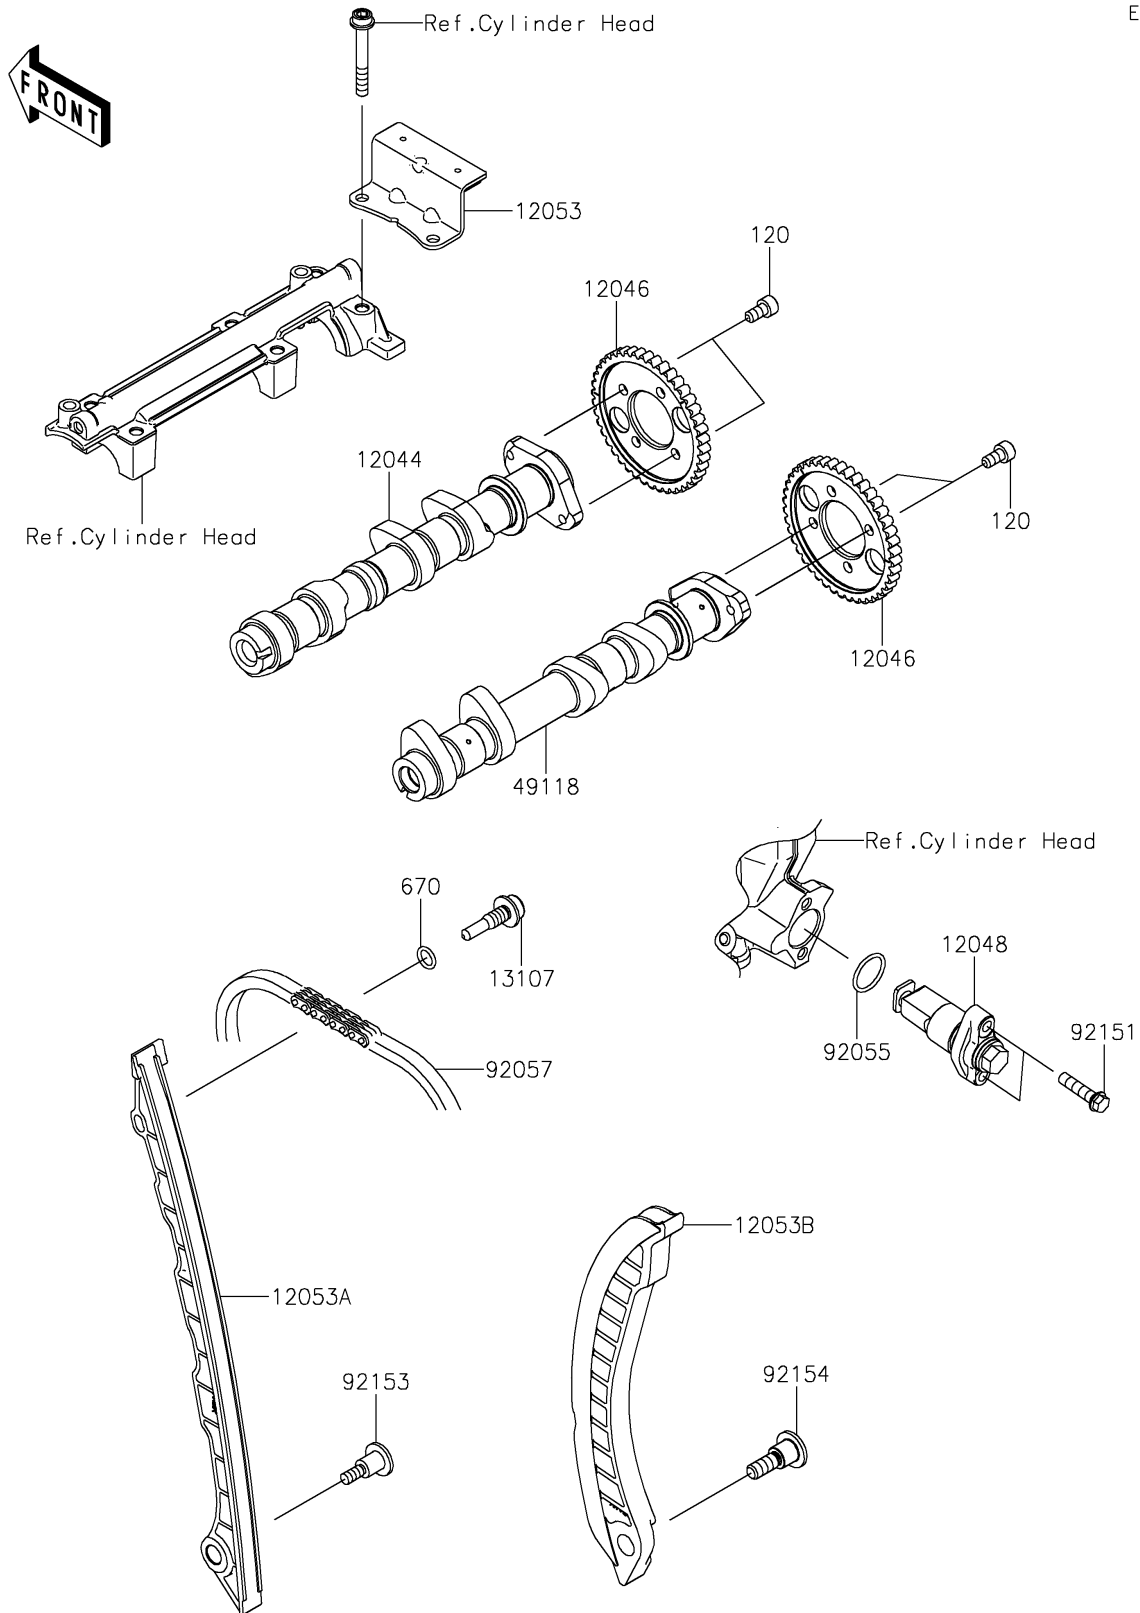

## PARTS DIAGRAM

### Camshaft(s)/Tensioner

E1230

## PARTS LIST

### Camshaft(s)/Tensioner

ITEM NAME	PART NUMBER	QUANTITY
CAMSHAFT-VALVE,EX (Ref # 12044)	12044-0964	1
SPROCKET,CAM,42T (Ref # 12046)	12046-0618	2
TENSIONER-ASSY (Ref # 12048)	12048-0102	1
GUIDE-CHAIN,UPP (Ref # 12053)	12053-0278	1
GUIDE-CHAIN,FR (Ref # 12053A)	12053-0279	1
GUIDE-CHAIN,RR (Ref # 12053B)	12053-0280	1
SHAFT,CHAIN GUIDE (Ref # 13107)	13107-0157	1
CAMSHAFT-COMP,IN (Ref # 49118)	49118-0974	1
RING-O,18.8X1.9 (Ref # 92055)	92055-086	1
CHAIN,98XRH2015-148M (Ref # 92057)	92057-0769	1
BOLT,FLANGED-SMALL,6X25 (Ref # 92151)	92151-1930	2
BOLT,SOCKET,6X24.5 (Ref # 92153)	92153-1200	1
BOLT,8X29 (Ref # 92154)	92154-3930	1
BOLT-SOCKET,6X12 (Ref # 120)	120CA0612	4
O RING,9MM (Ref # 670)	670D1509	1