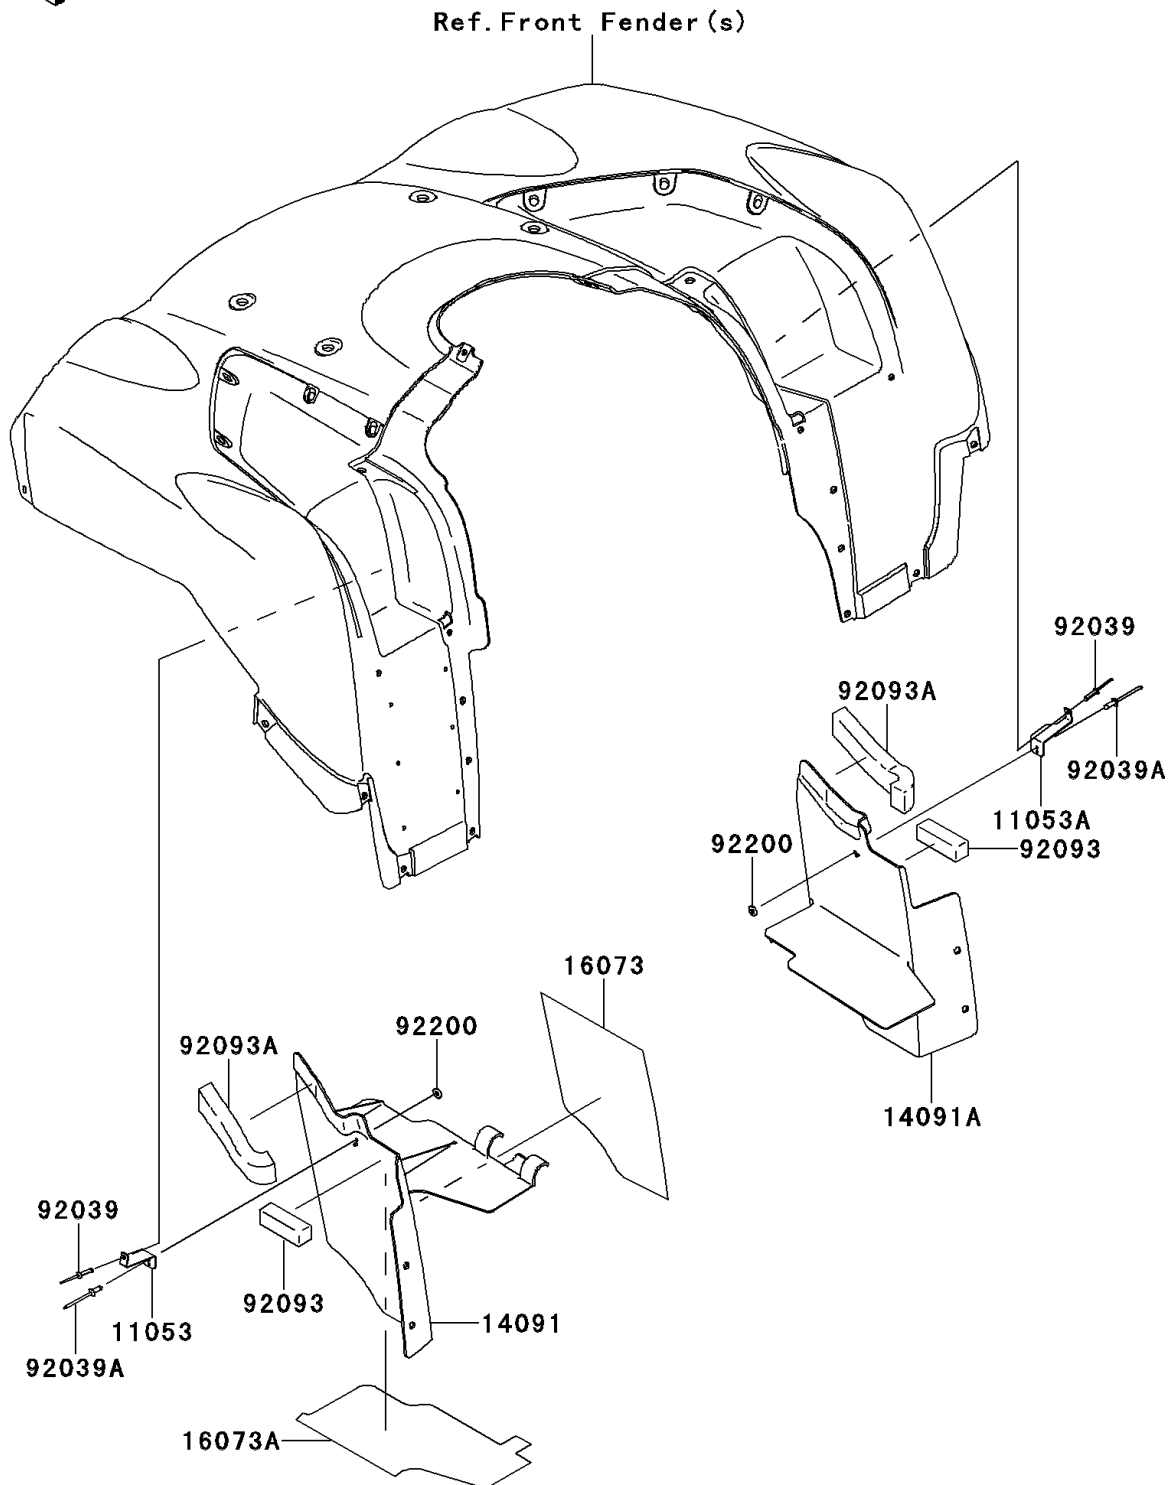

2009 Brute Force® 750 4x4i

PARTS DIAGRAM

Flap

F2173

2009 Brute Force[®] 750 4x4i

PARTS LIST

Flap

ITEM NAME	PART NUMBER	QUANTITY
-----------	-------------	----------
