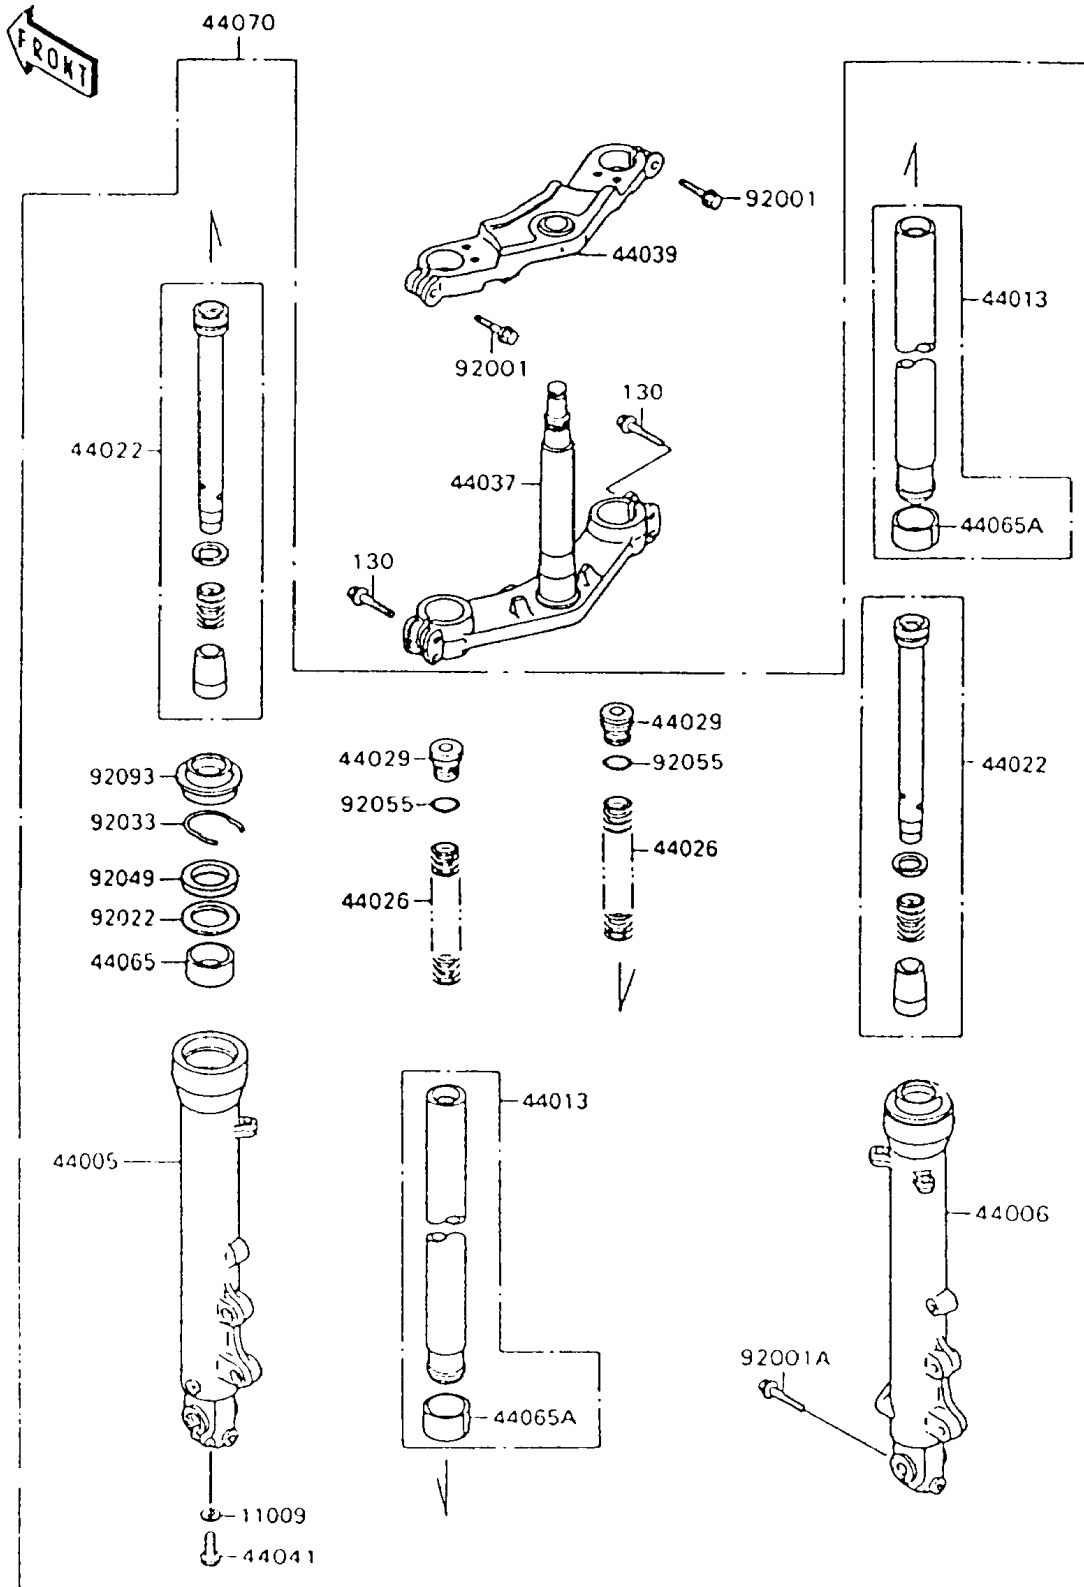

1995 Ninja® 600R

PARTS DIAGRAM

Front Fork

F2340

1995 Ninja® 600R

PARTS LIST

Front Fork

ITEM NAME

PART NUMBER

QUANTITY
