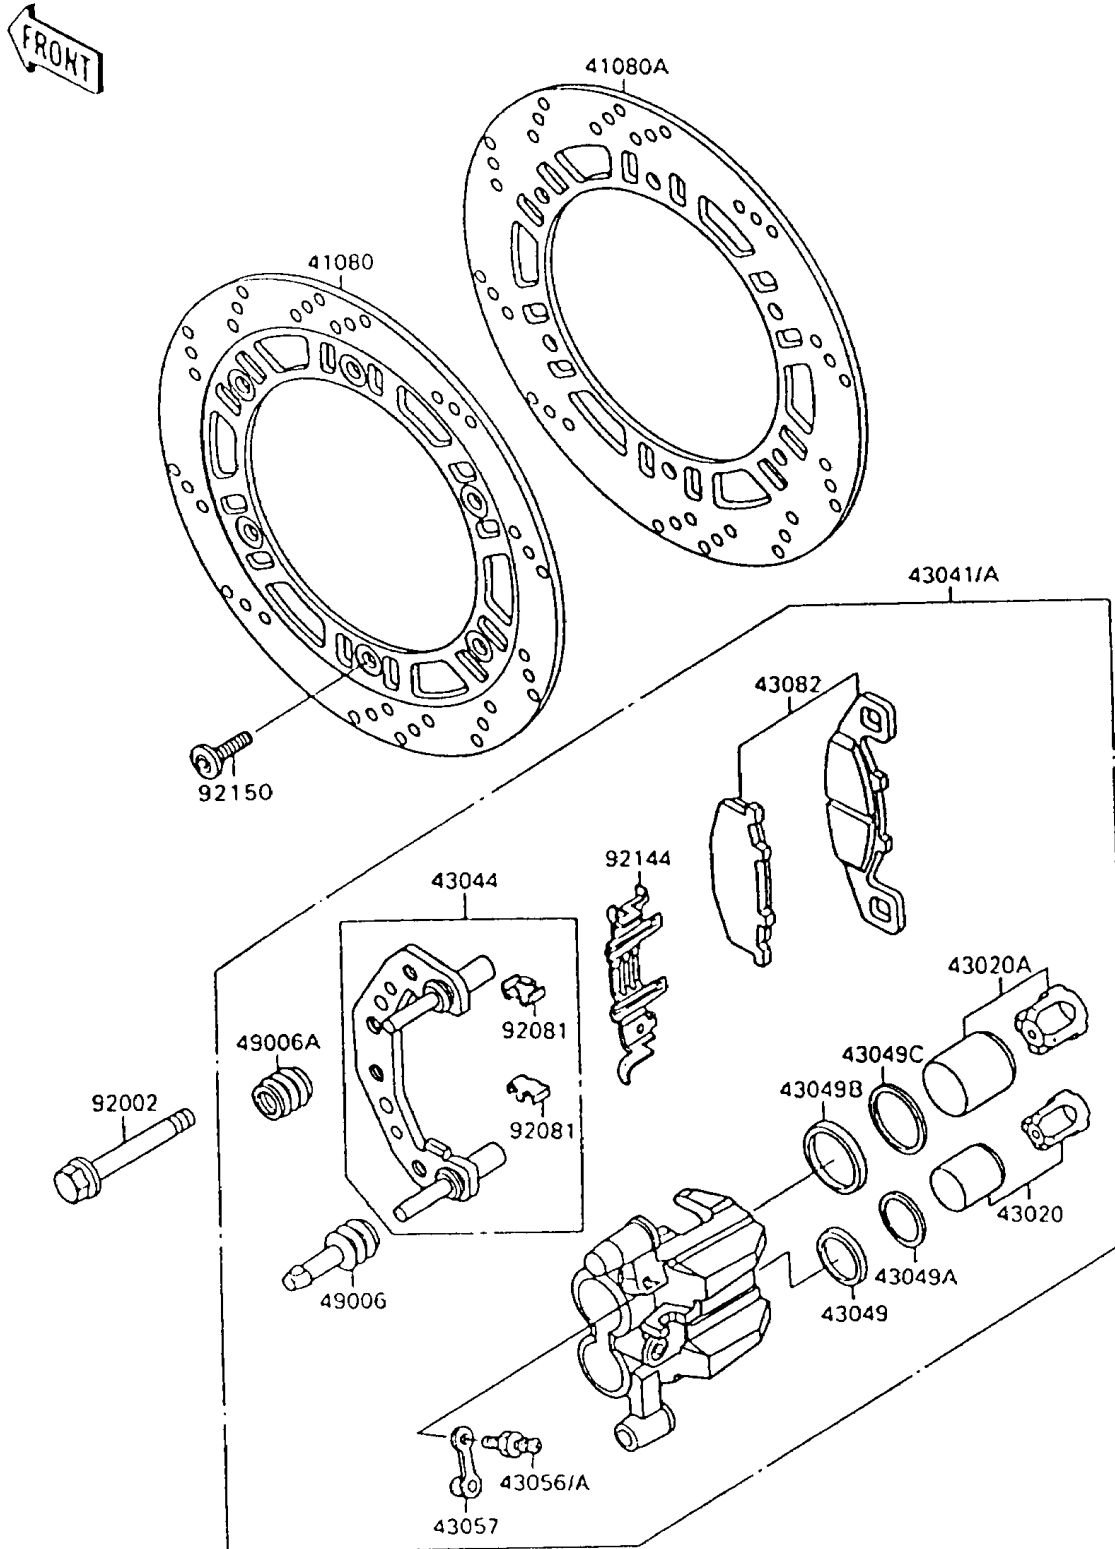

1995 Ninja® 600R

PARTS DIAGRAM

Front Brake

F2292-0097

1995 Ninja® 600R

PARTS LIST

Front Brake

ITEM NAME

PART NUMBER

QUANTITY
