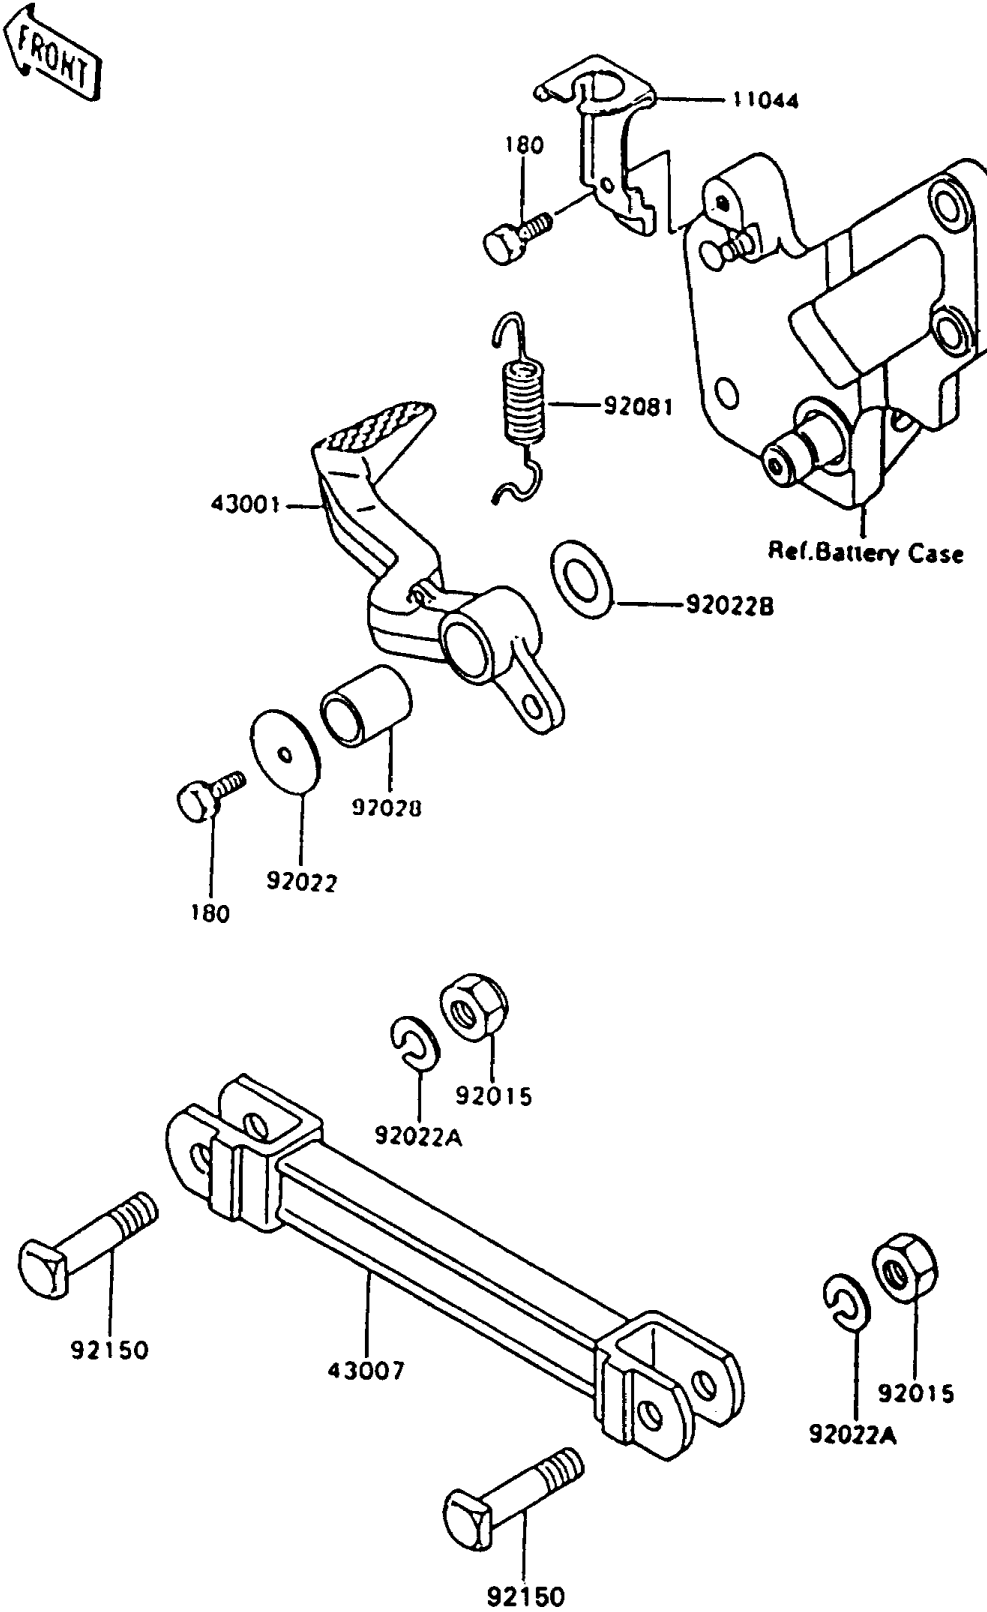

1995 Ninja® 600R

PARTS DIAGRAM

Brake Pedal/Torque Link

F2260-0155

1995 Ninja[®] 600R

PARTS LIST

Brake Pedal/Torque Link

ITEM NAME

PART NUMBER

QUANTITY
