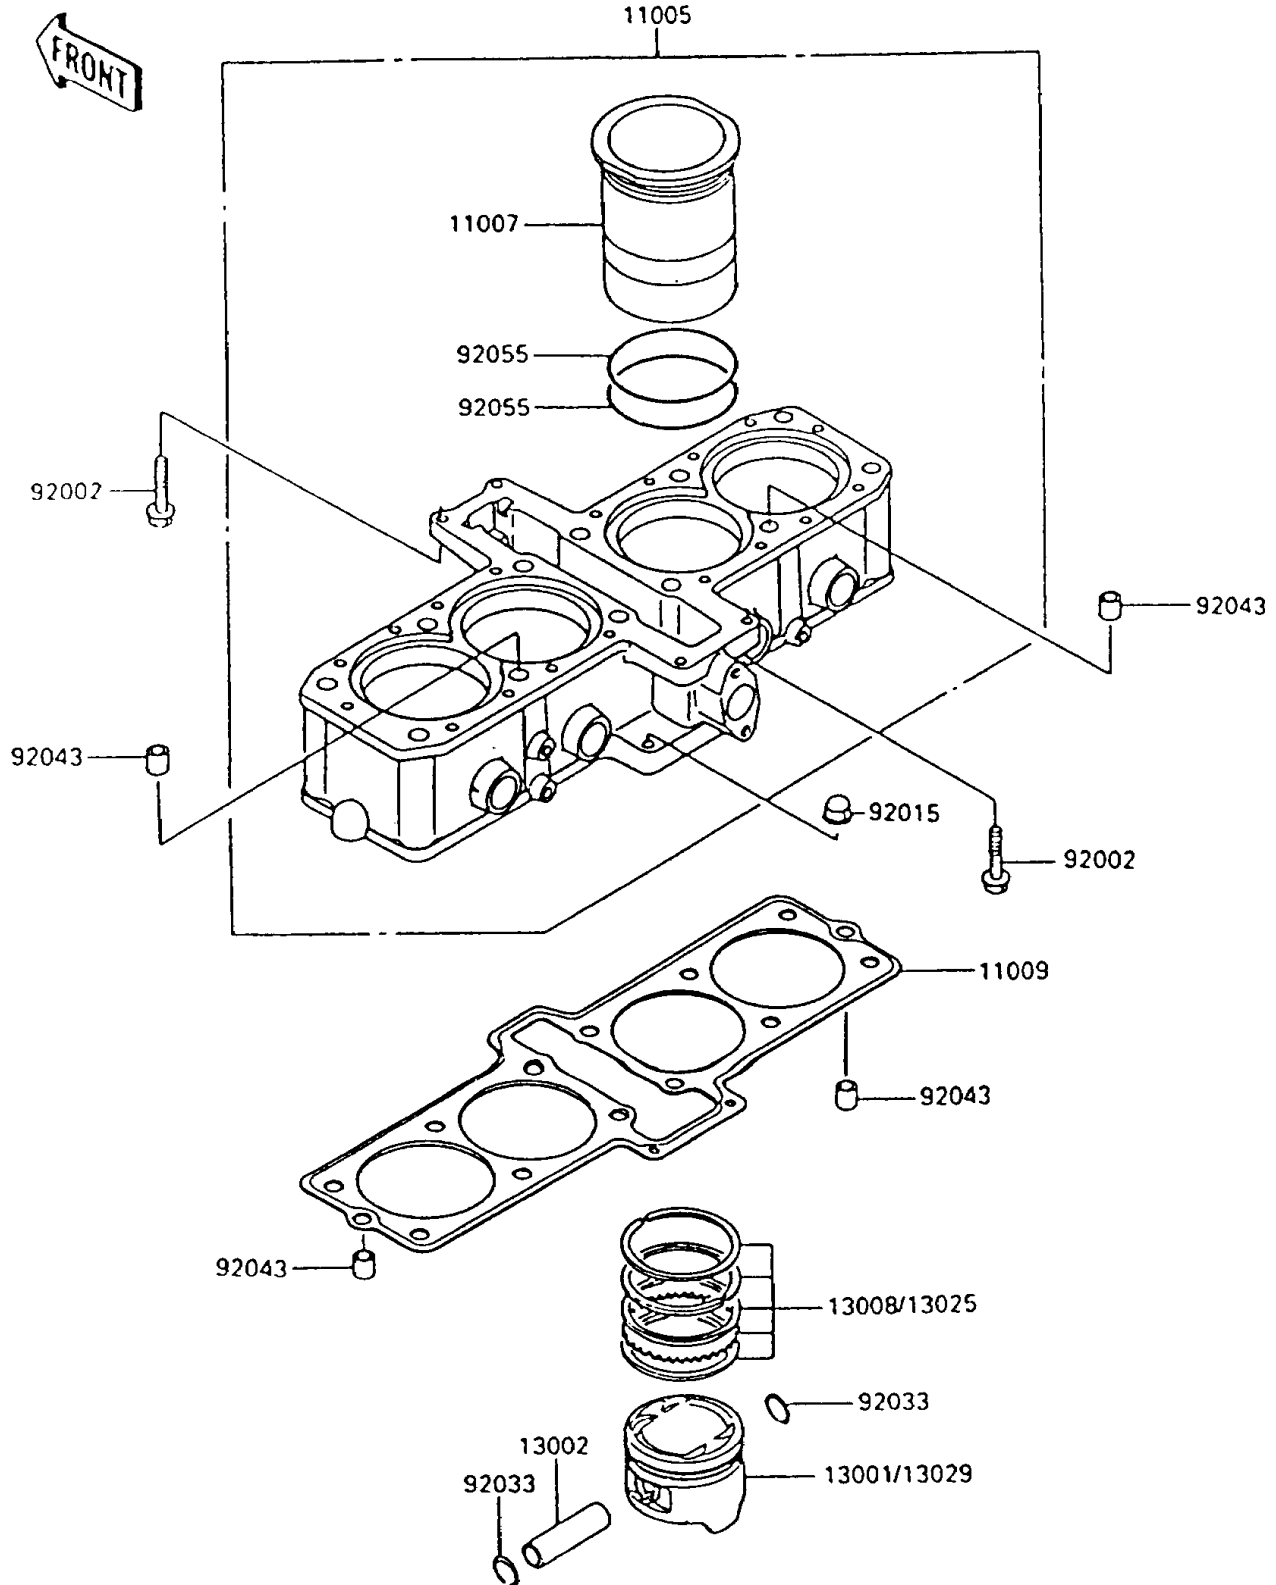

1995 Ninja® 600R

PARTS DIAGRAM

Cylinder/Piston(s)

E1120-0076

1995 Ninja® 600R

PARTS LIST

Cylinder/Piston(s)

ITEM NAME

PART NUMBER

QUANTITY
