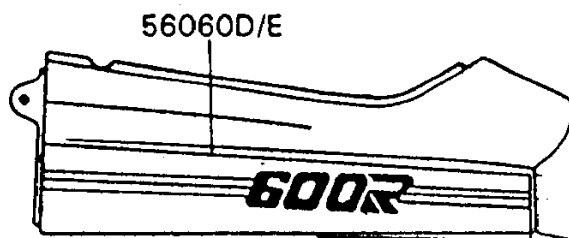

1994 Ninja® 600R

PARTS DIAGRAM

Decals(Ebony)

Kawasaki

Let the Good Times Roll®

F2861A

1994 Ninja[®] 600R

PARTS LIST