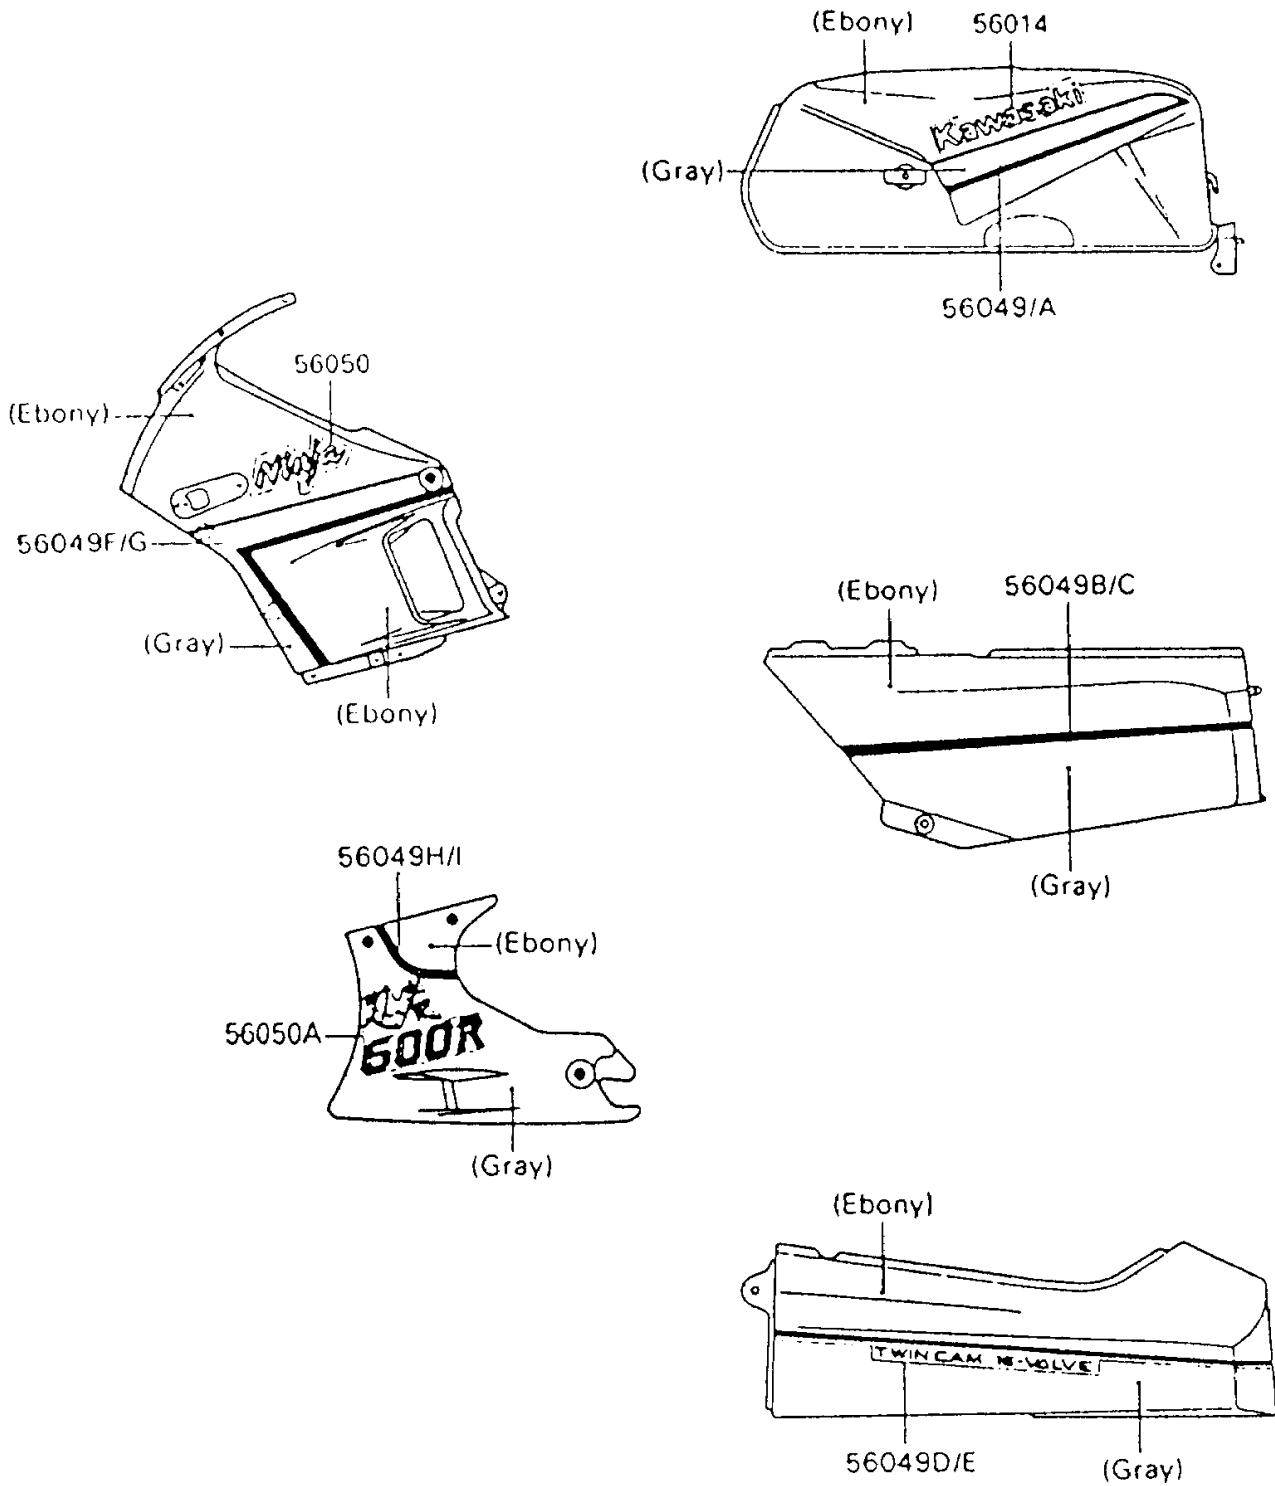

1992 Ninja® 600R

PARTS DIAGRAM

Decals(Ebony/Gray)

F2861-0035

1992 Ninja® 600R

PARTS LIST

Decals(Ebony/Gray)

ITEM NAME

PART NUMBER

QUANTITY
