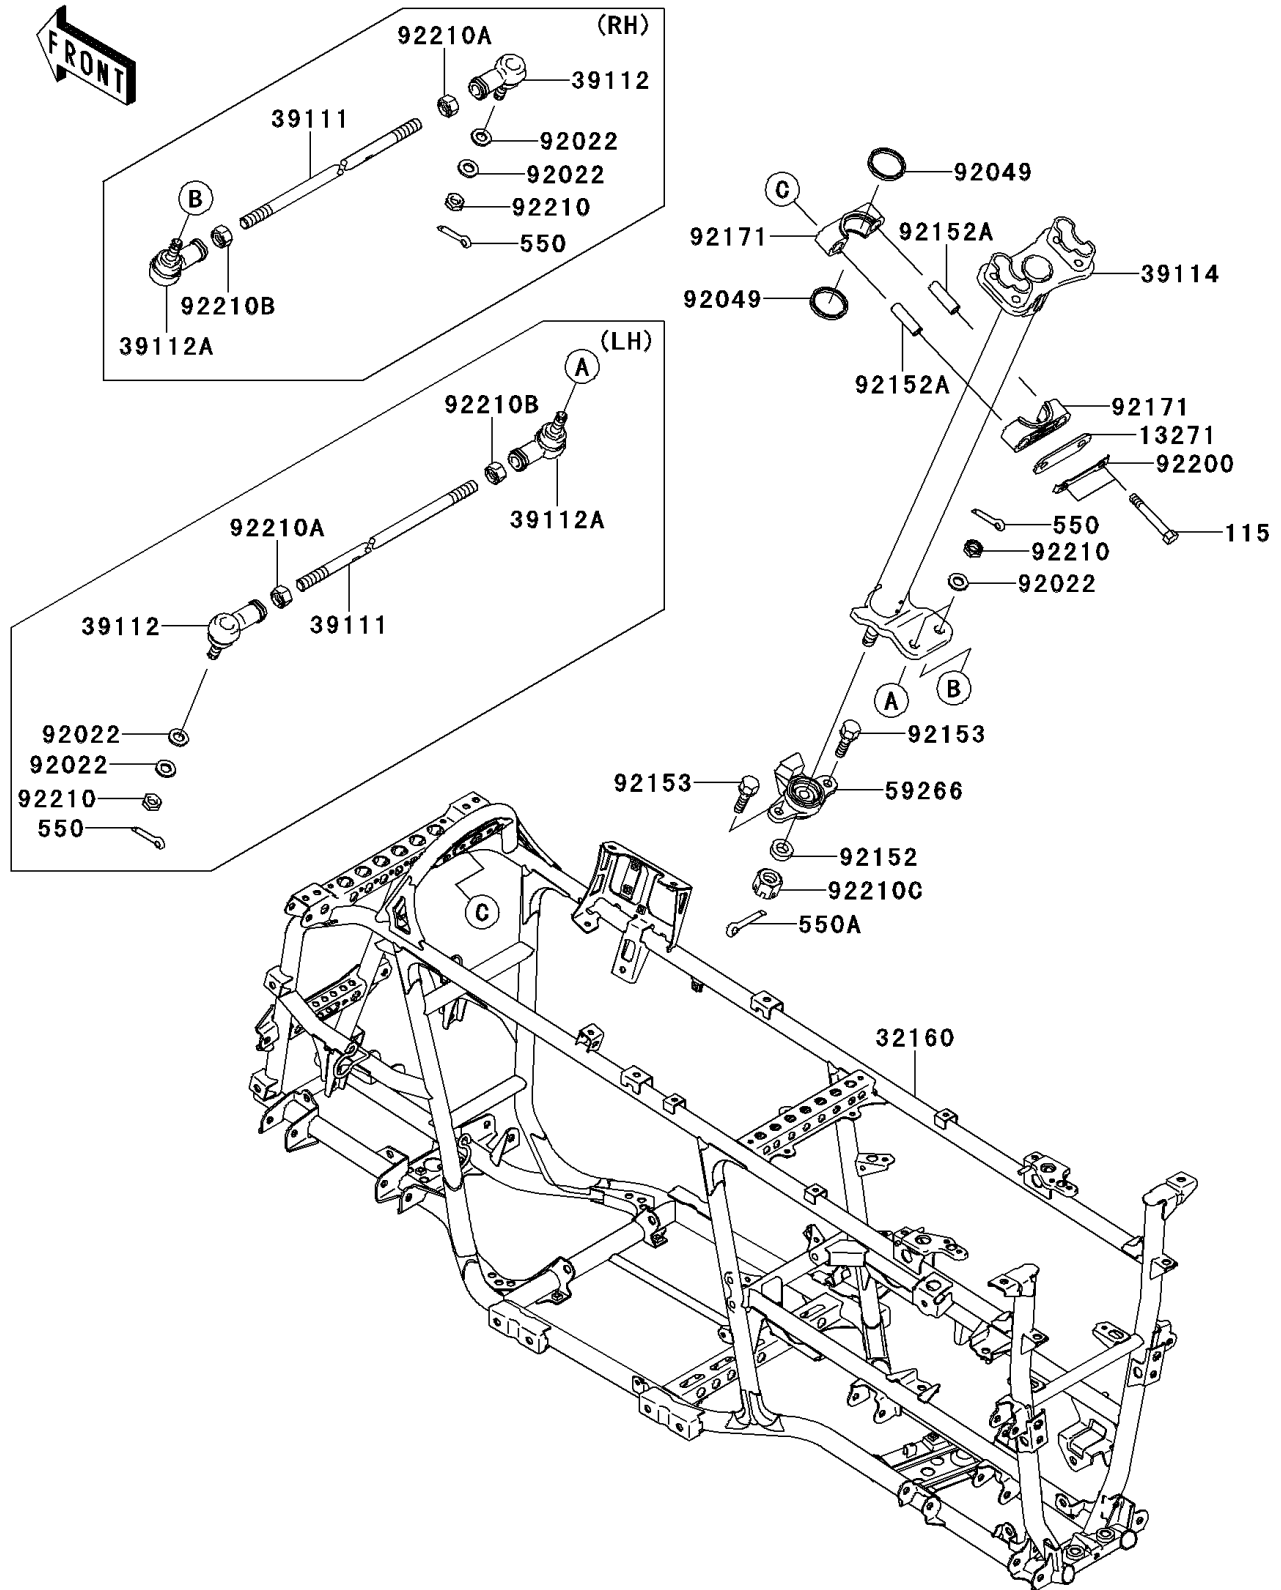

2009 Brute Force® 750 4x4i

PARTS DIAGRAM

Frame

F2120

2009 Brute Force[®] 750 4x4i

PARTS LIST

Frame

ITEM NAME	PART NUMBER	QUANTITY
-----------	-------------	----------
