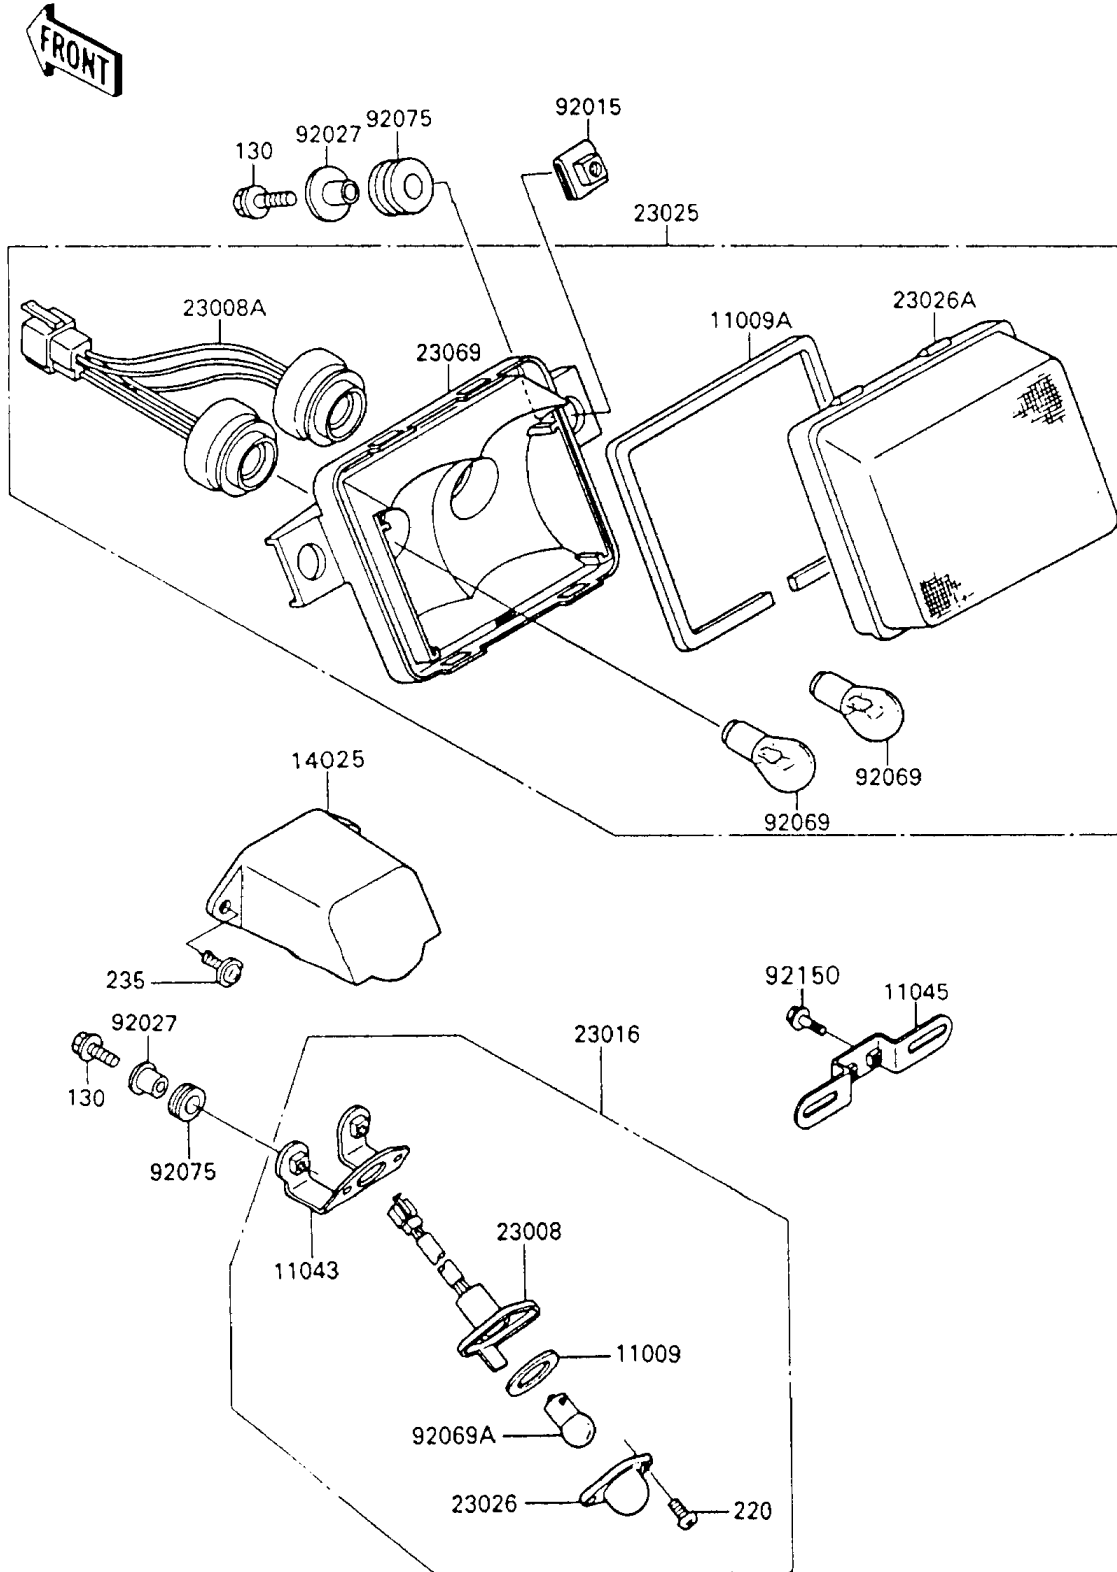

1994 Ninja® 600R

PARTS DIAGRAM

Taillight(s)

F2720-0258

1994 Ninja® 600R

PARTS LIST

Taillight(s)

ITEM NAME

PART NUMBER

QUANTITY
