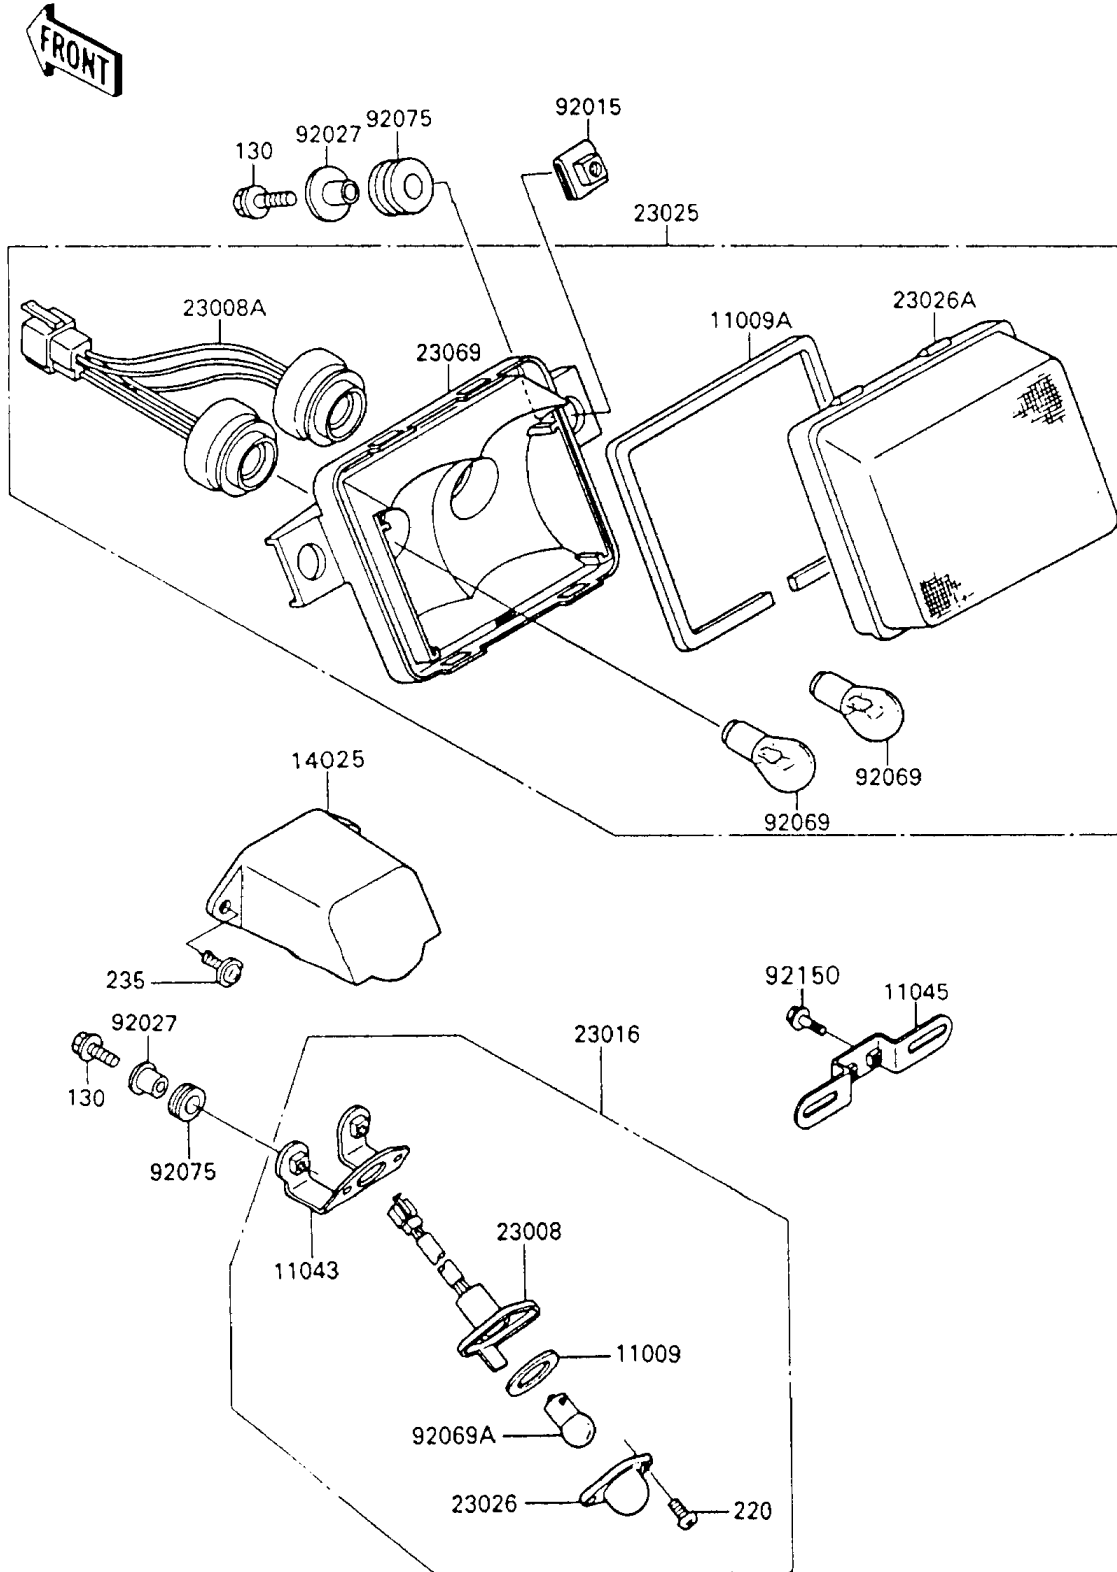

1990 Ninja® 600R

PARTS DIAGRAM

Taillight(s)

F2720-0258

1990 Ninja[®] 600R

PARTS LIST

Taillight(s)

ITEM NAME

PART NUMBER

QUANTITY
