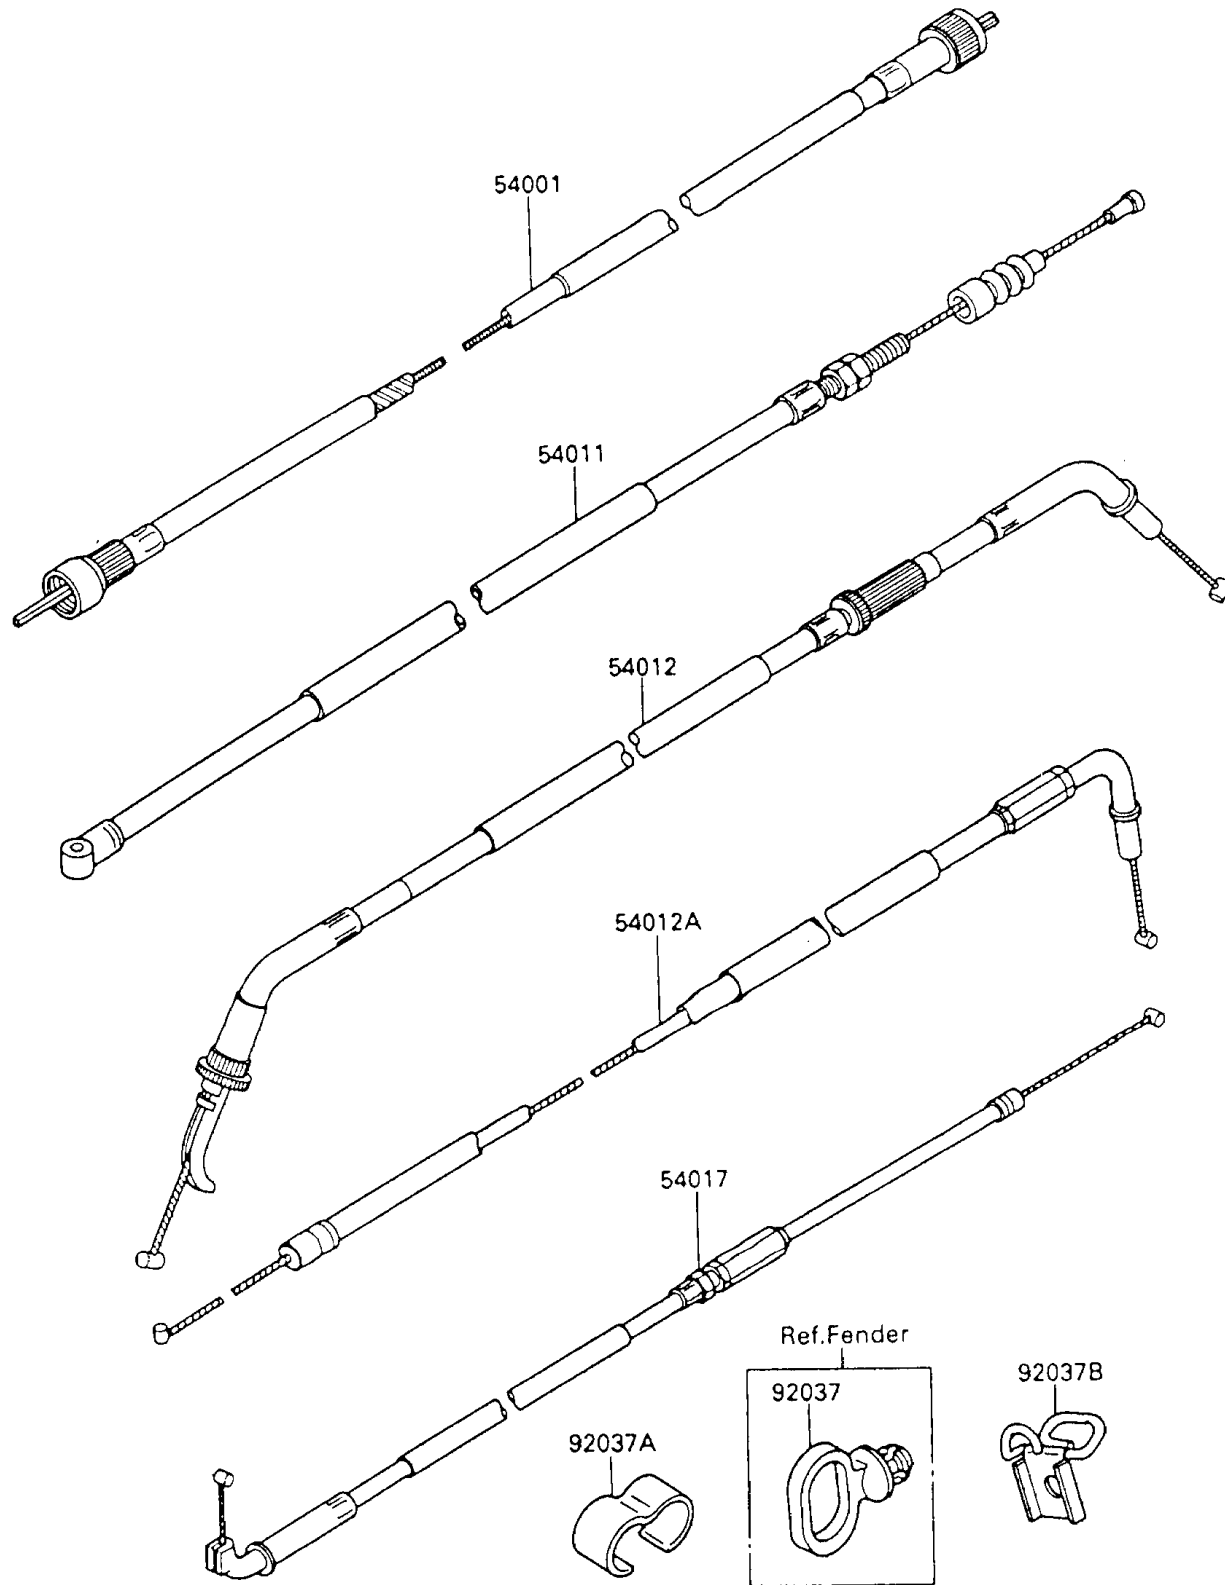

# 1993 Ninja<sup>®</sup> 600R

## PARTS DIAGRAM

### Cables

**Kawasaki**

Let the Good Times Roll<sup>®</sup>

F2540-0283

## PARTS LIST