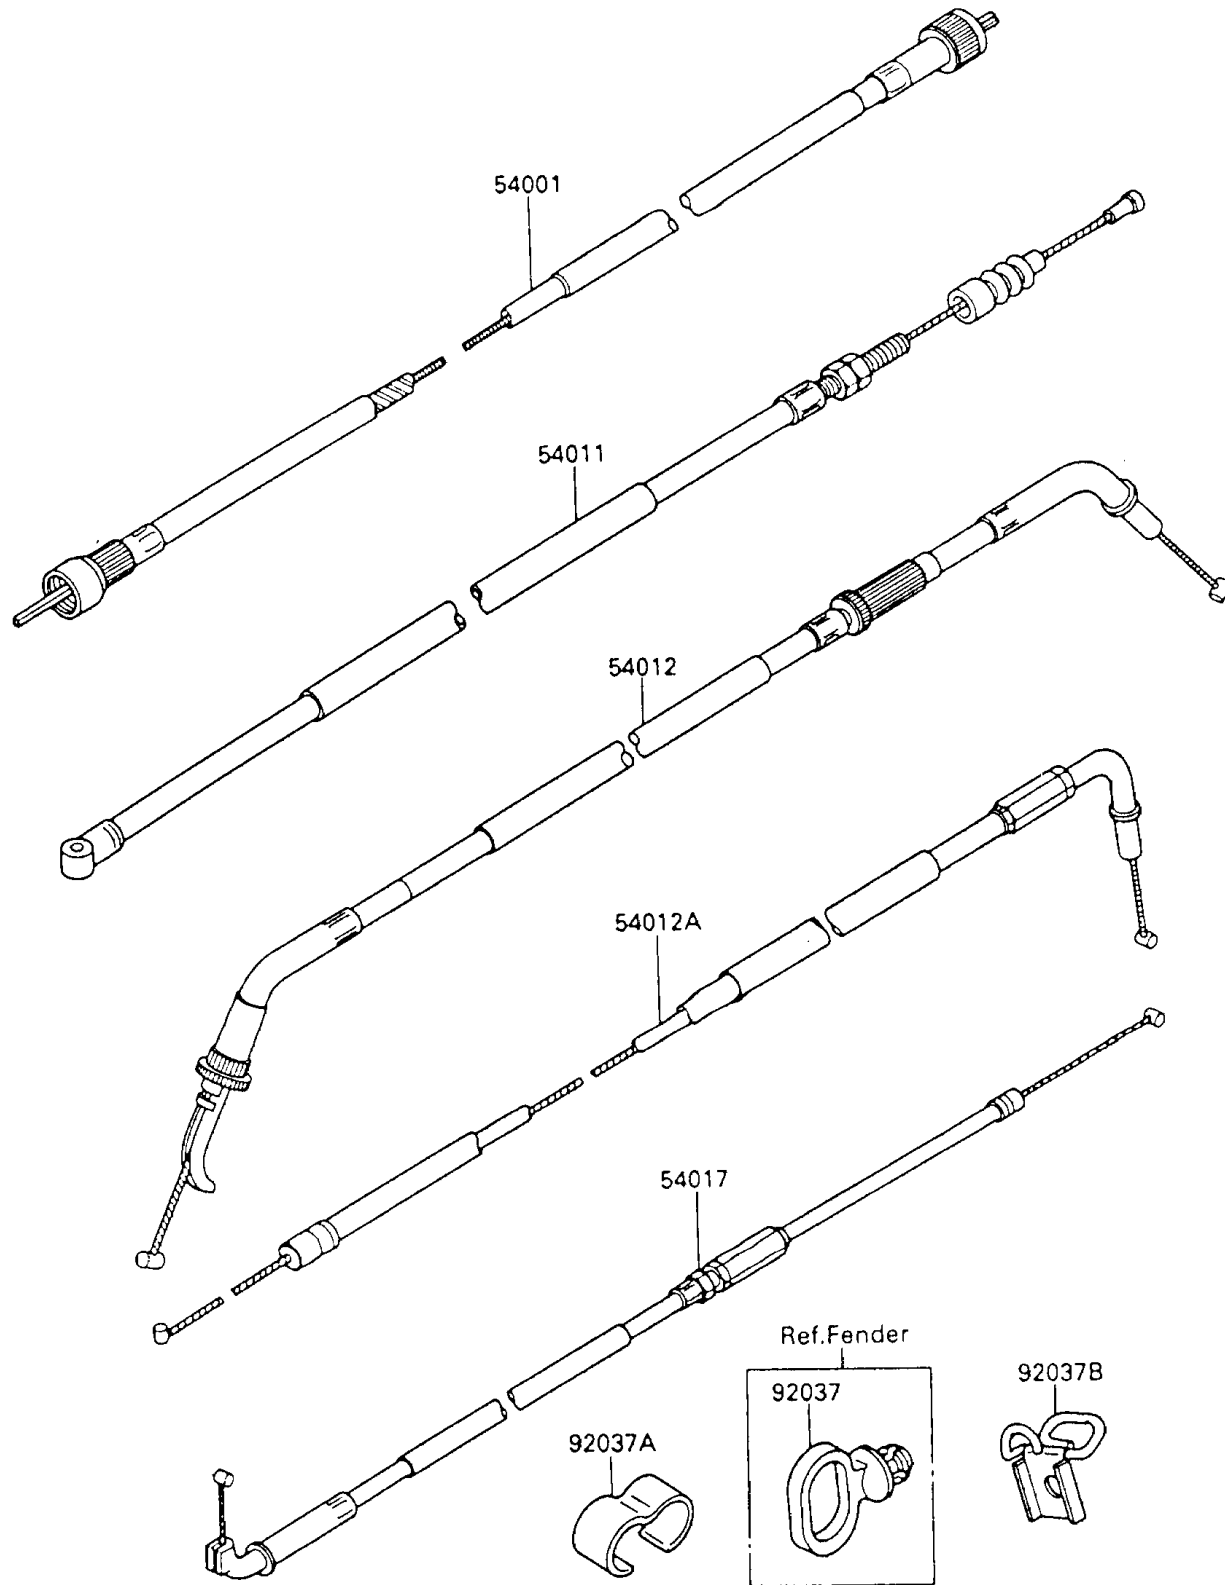

1994 Ninja® 600R

PARTS DIAGRAM

Cables

Kawasaki

Let the Good Times Roll®

F2540-0283

1994 Ninja® 600R

PARTS LIST

Cables

ITEM NAME

PART NUMBER

QUANTITY
