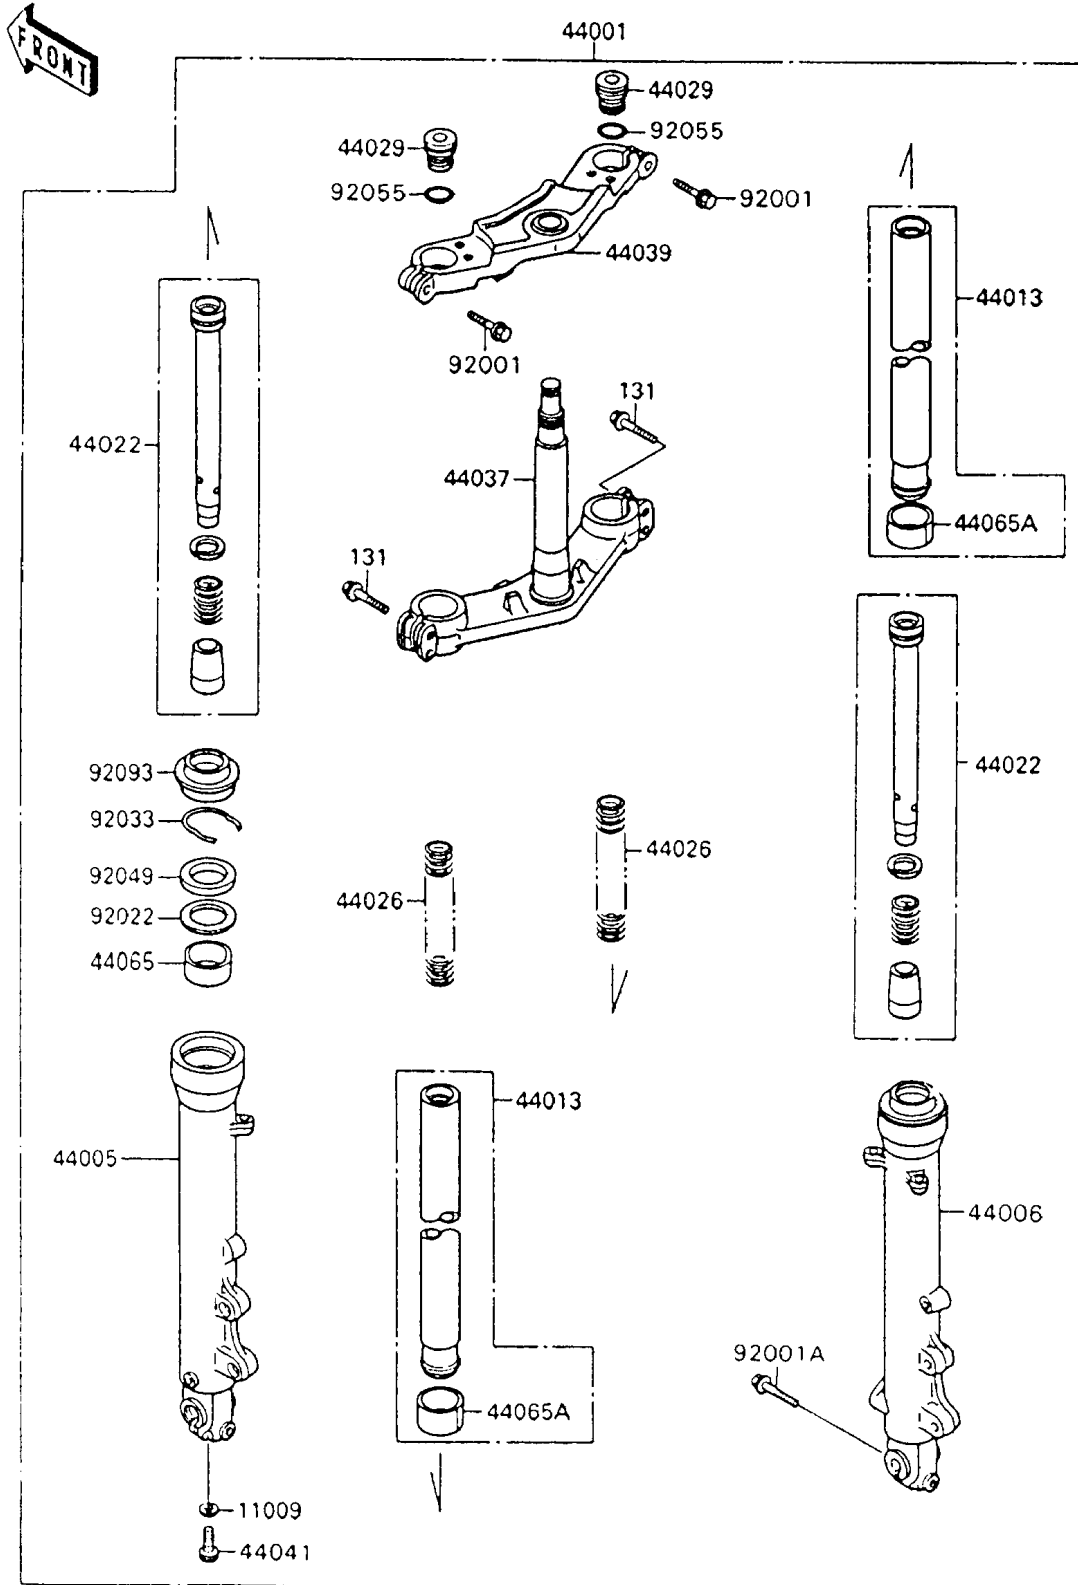

1994 Ninja® 600R

PARTS DIAGRAM

Front Fork

F2340A

1994 Ninja® 600R

PARTS LIST

Front Fork

ITEM NAME

PART NUMBER

QUANTITY
