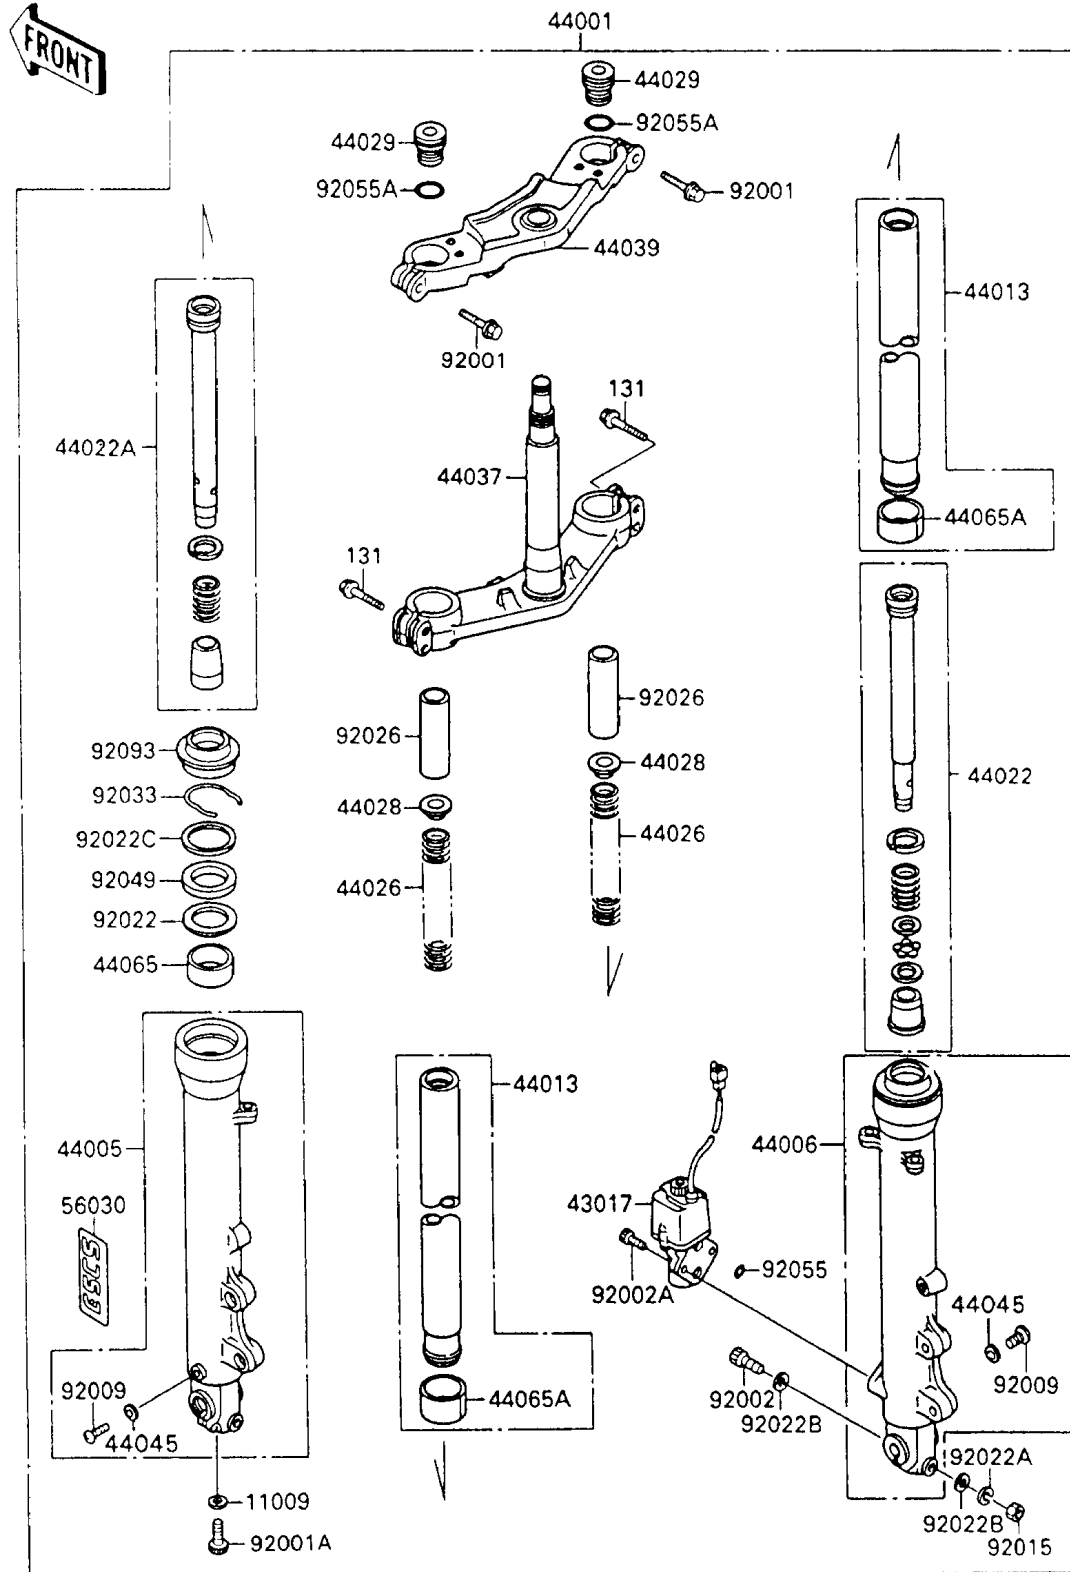

1993 Ninja® 600R

PARTS DIAGRAM

Front Fork

F2340-0290

1993 Ninja[®] 600R

PARTS LIST

Front Fork

ITEM NAME

PART NUMBER

QUANTITY
