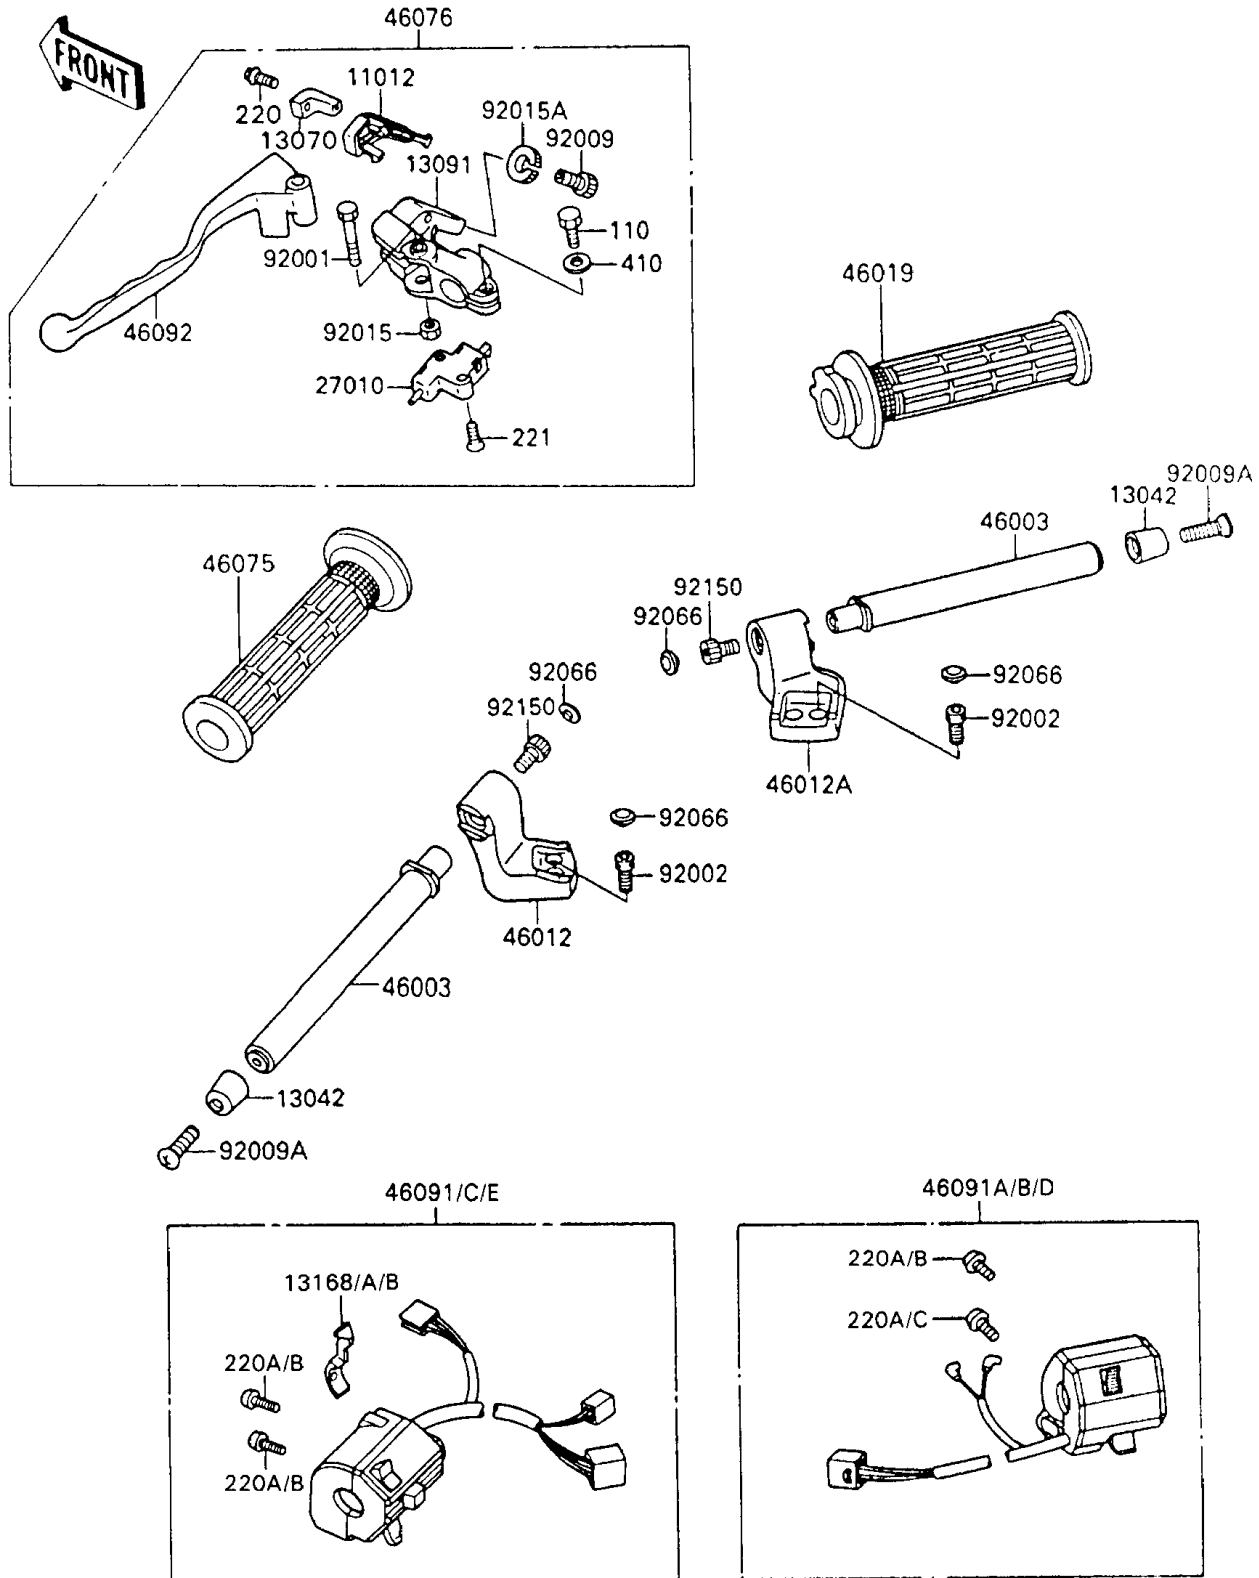

1993 Ninja® 600R

PARTS DIAGRAM

Handlebar

F2310-0423

1993 Ninja® 600R

PARTS LIST

Handlebar

ITEM NAME

PART NUMBER

QUANTITY
