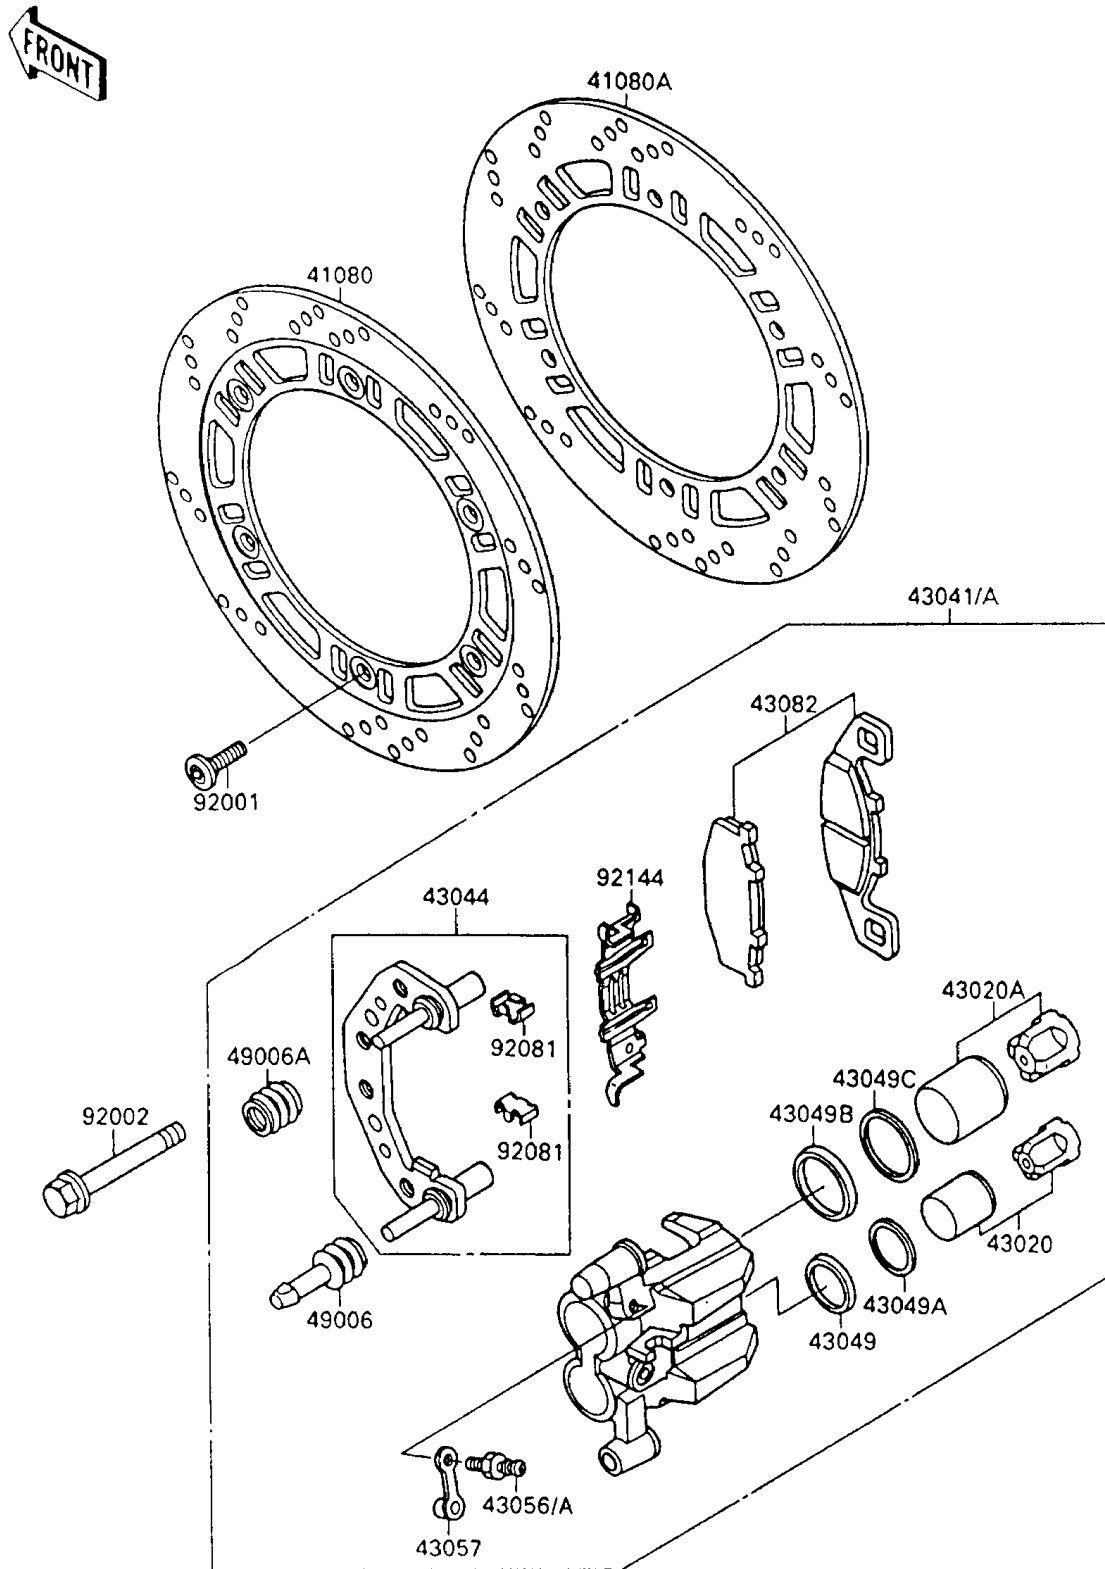

1993 Ninja® 600R

PARTS DIAGRAM

Front Brake

F2292-0097

1993 Ninja® 600R

PARTS LIST

Front Brake

ITEM NAME

PART NUMBER

QUANTITY
