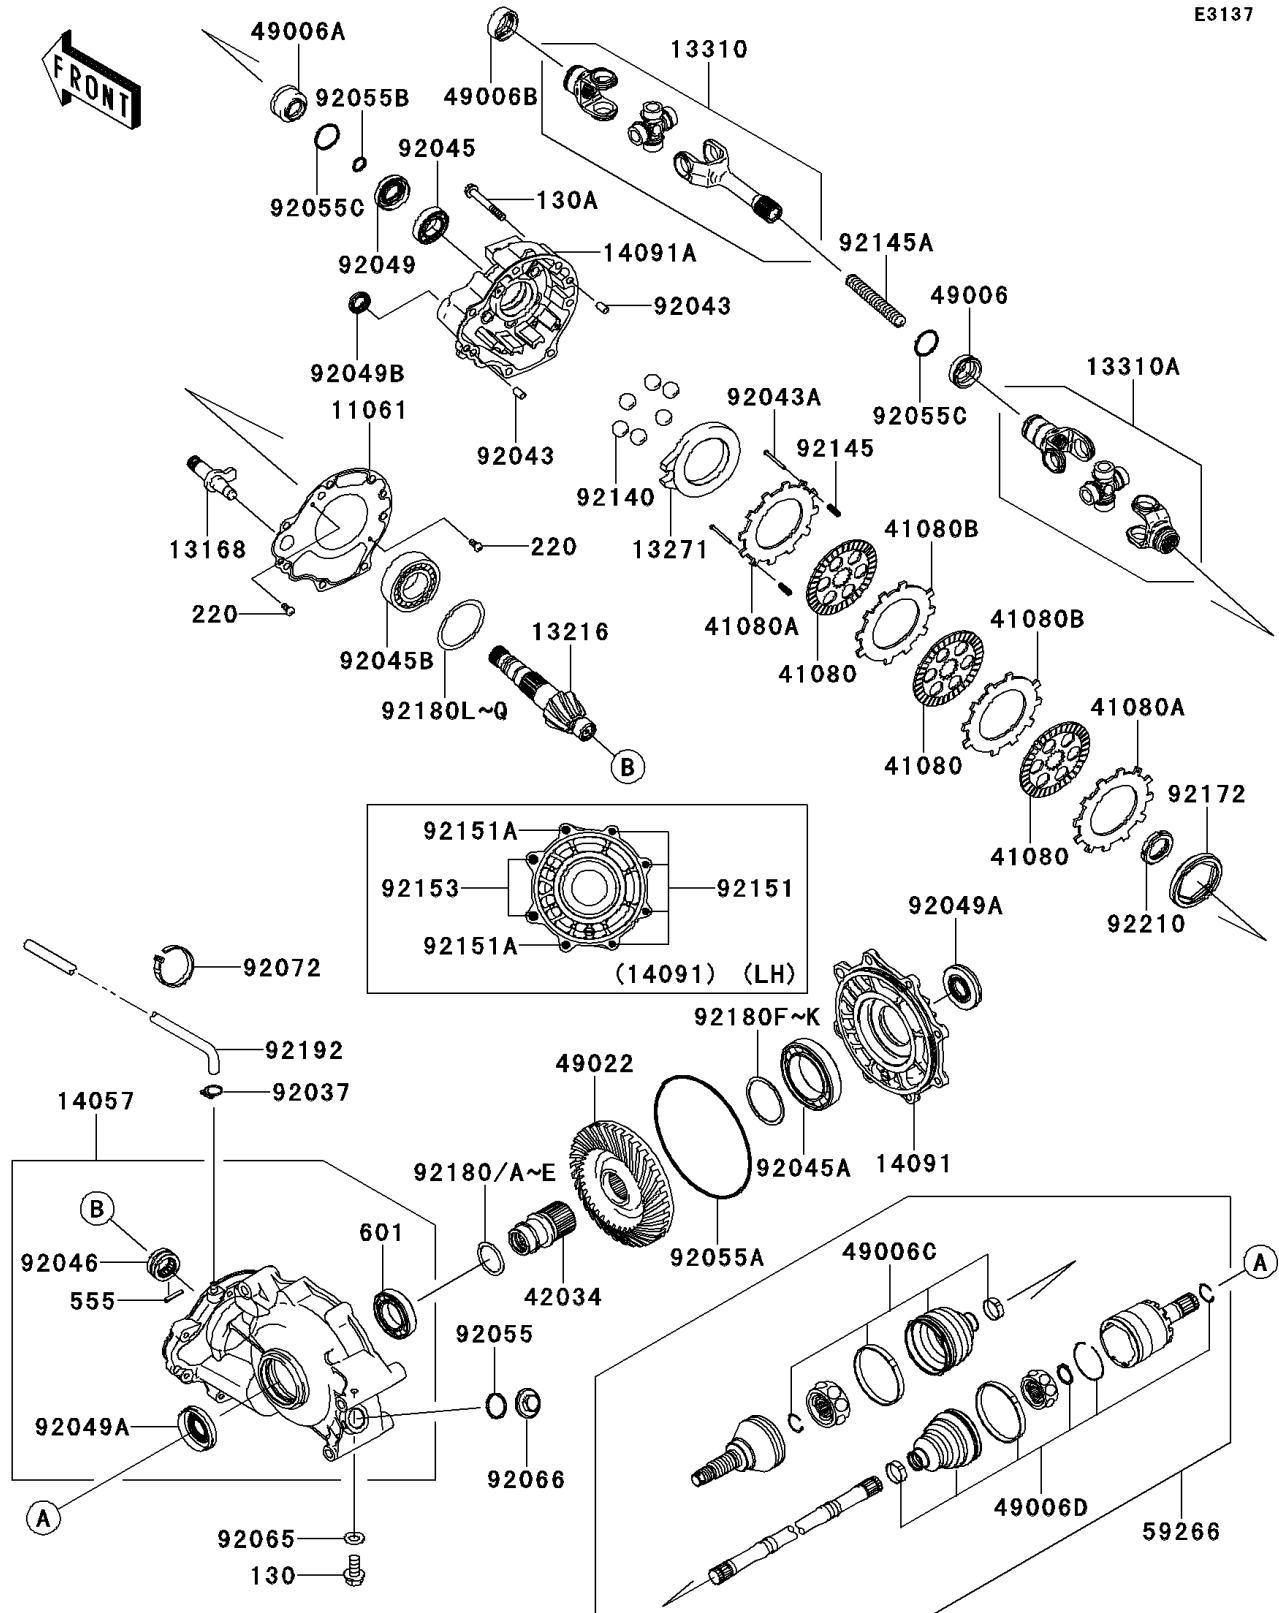

2009 Brute Force® 750 4x4i

PARTS DIAGRAM

Drive Shaft-Rear

E3137

2009 Brute Force® 750 4x4i

PARTS LIST

Drive Shaft-Rear

ITEM NAME

PART NUMBER

QUANTITY
