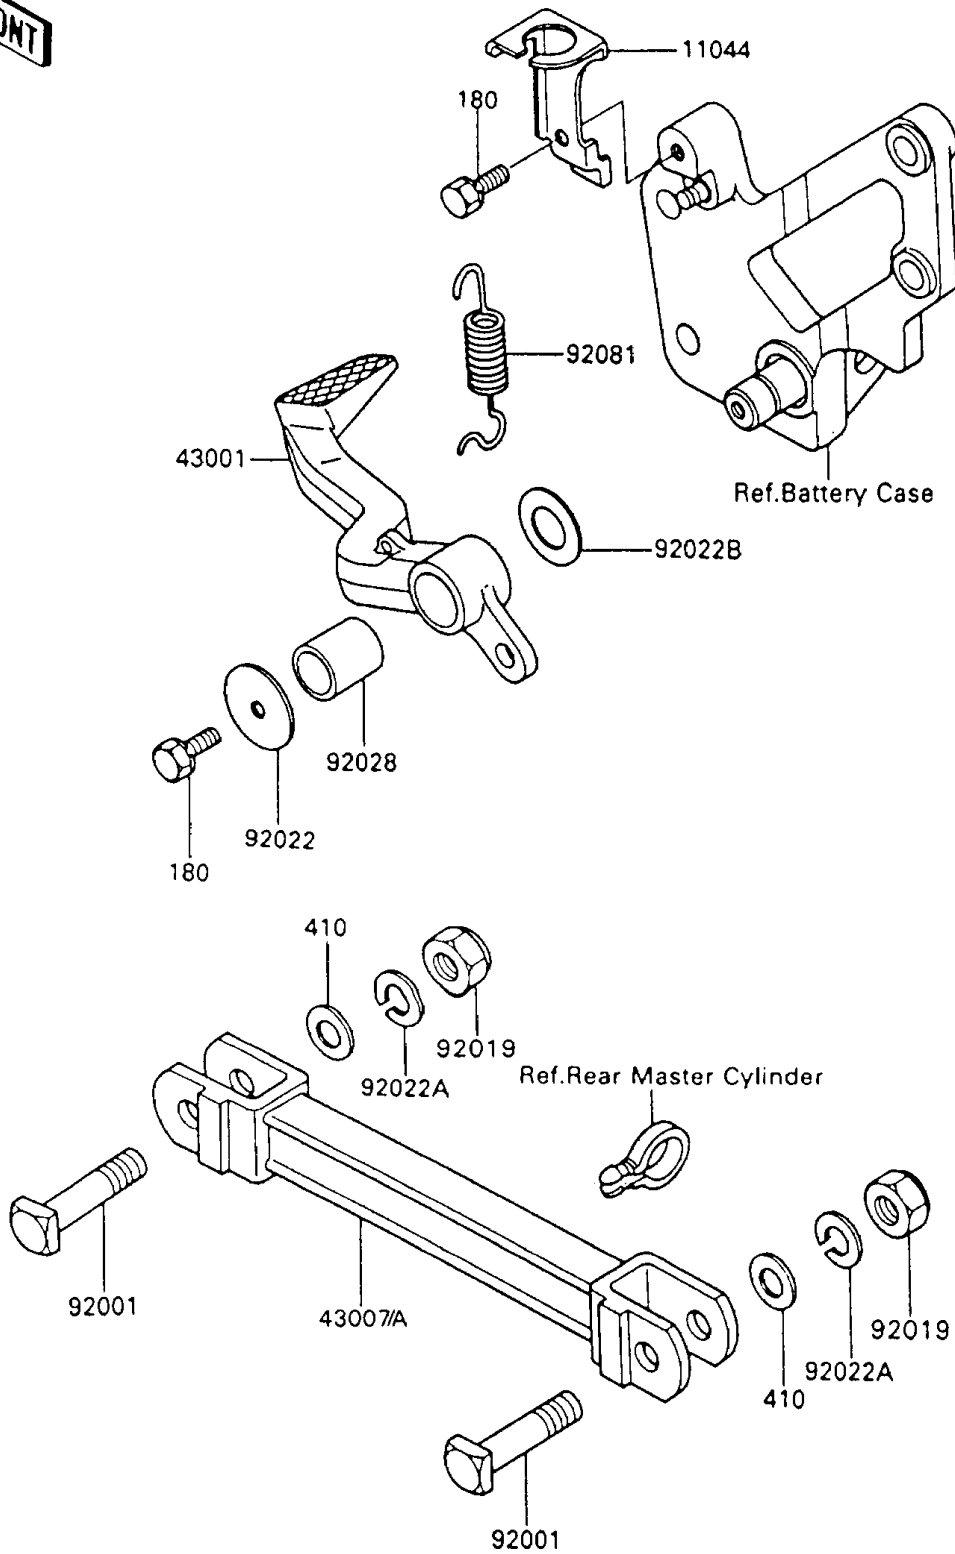

1990 Ninja® 600R

PARTS DIAGRAM

Brake Pedal/Torque Link

F2260-0155

1990 Ninja[®] 600R

PARTS LIST

Brake Pedal/Torque Link

ITEM NAME

PART NUMBER

QUANTITY
