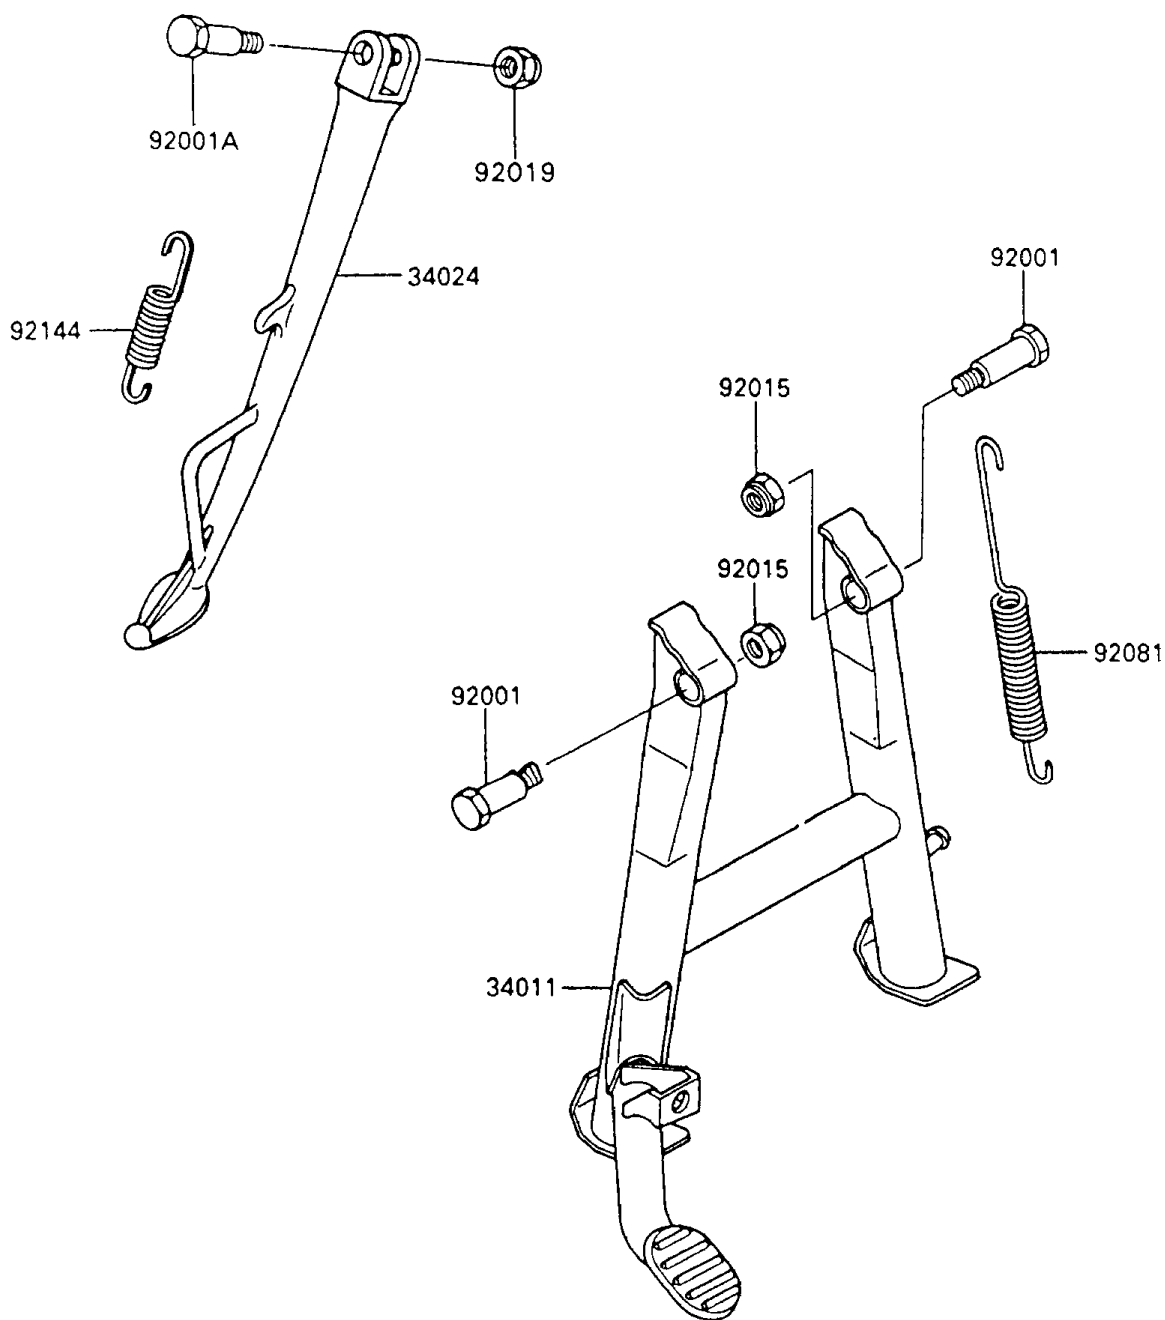

# 1994 Ninja® 600R

## PARTS DIAGRAM

Stand(s)

F2190-0181

# 1994 Ninja<sup>®</sup> 600R

## PARTS LIST

Stand(s)

**ITEM NAME**

**PART NUMBER**

**QUANTITY**

---