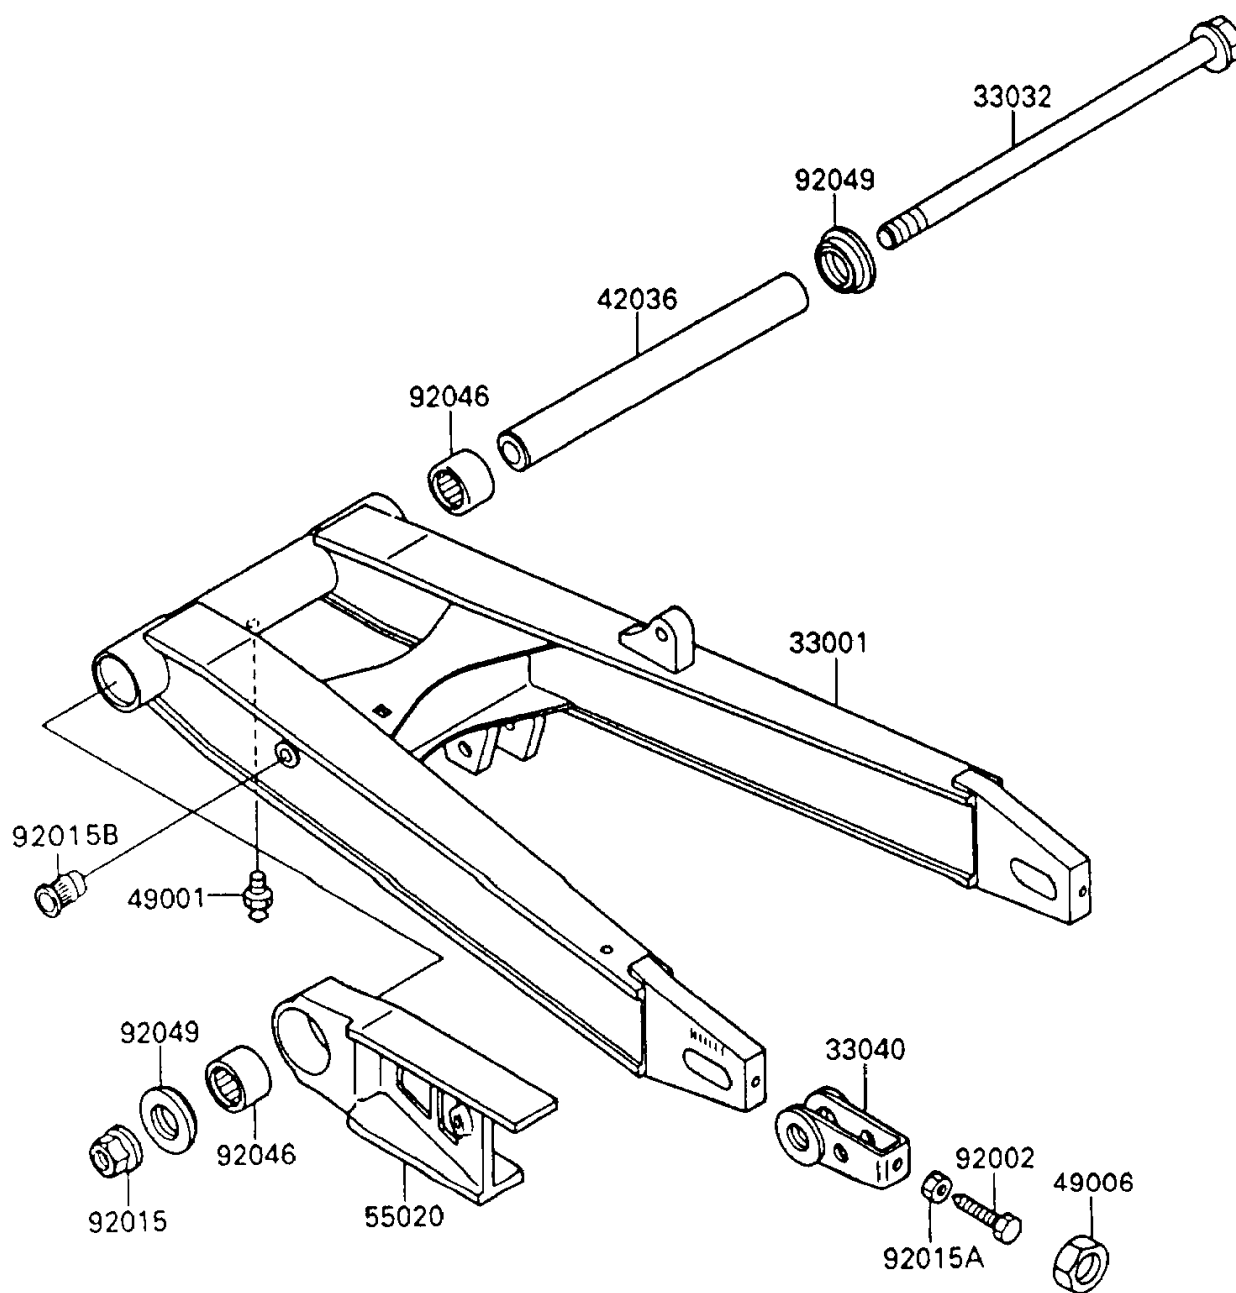

1993 Ninja® 600R

PARTS DIAGRAM

Swingarm

F2141-0055

1993 Ninja® 600R

PARTS LIST

Swingarm

ITEM NAME

PART NUMBER

QUANTITY
