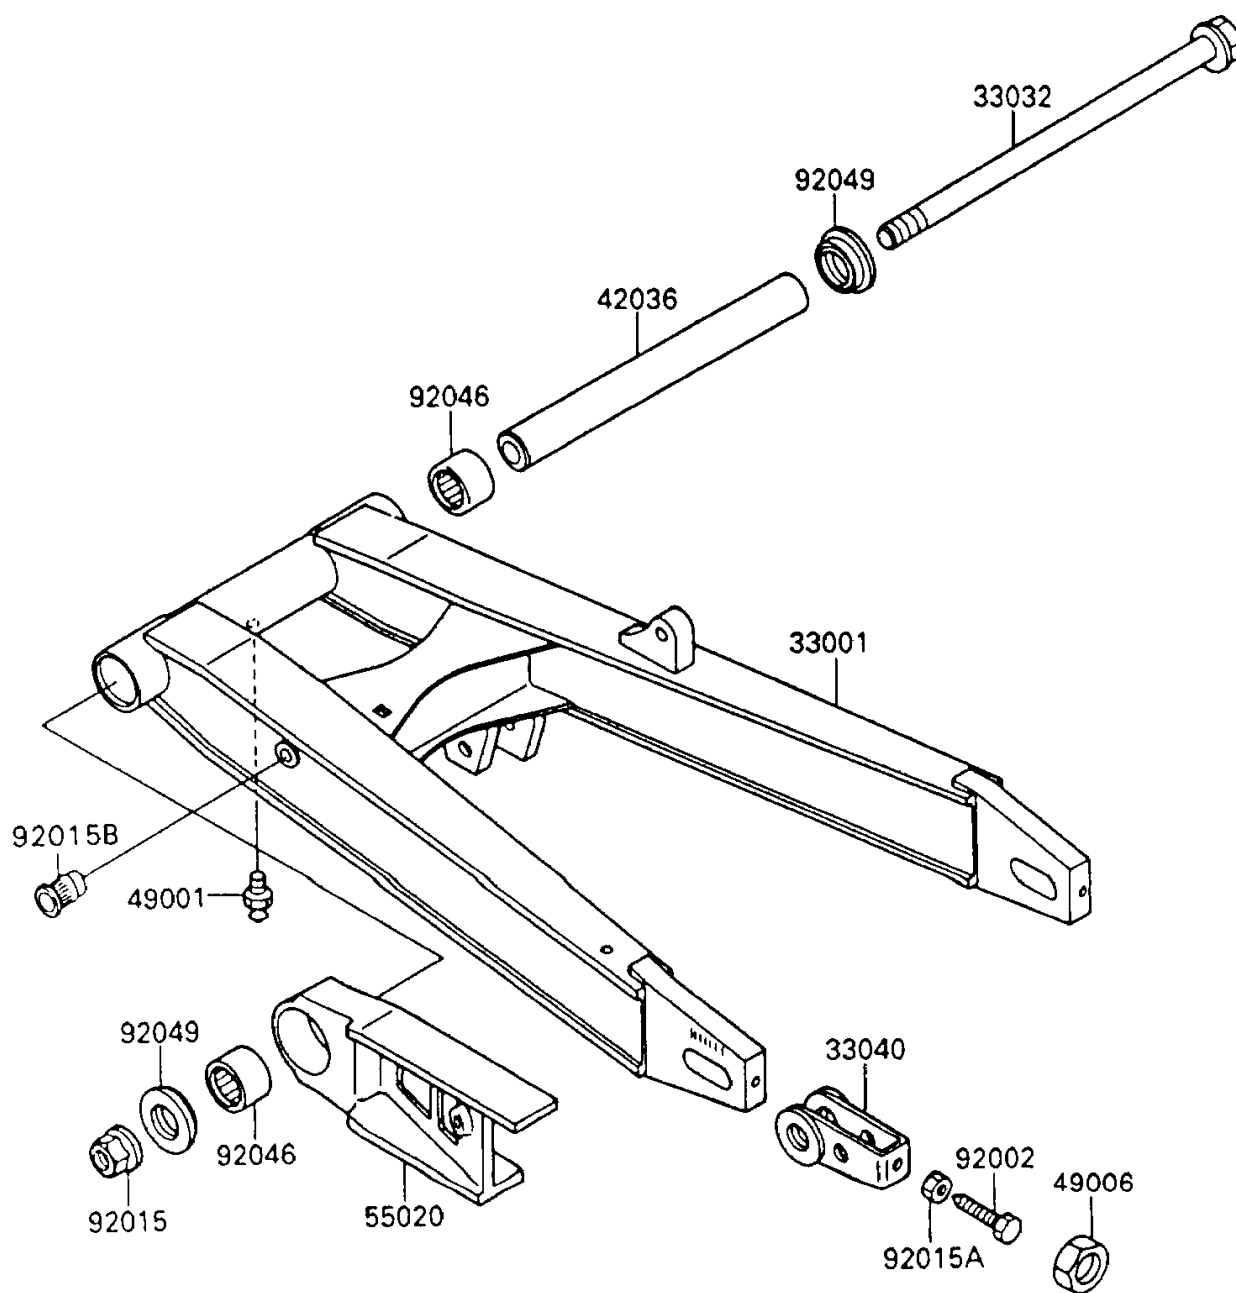

1990 Ninja® 600R

PARTS DIAGRAM

Swingarm

Kawasaki

Let the Good Times Roll®

F2141-0055

1990 Ninja® 600R

PARTS LIST

Swingarm

ITEM NAME

PART NUMBER

QUANTITY
