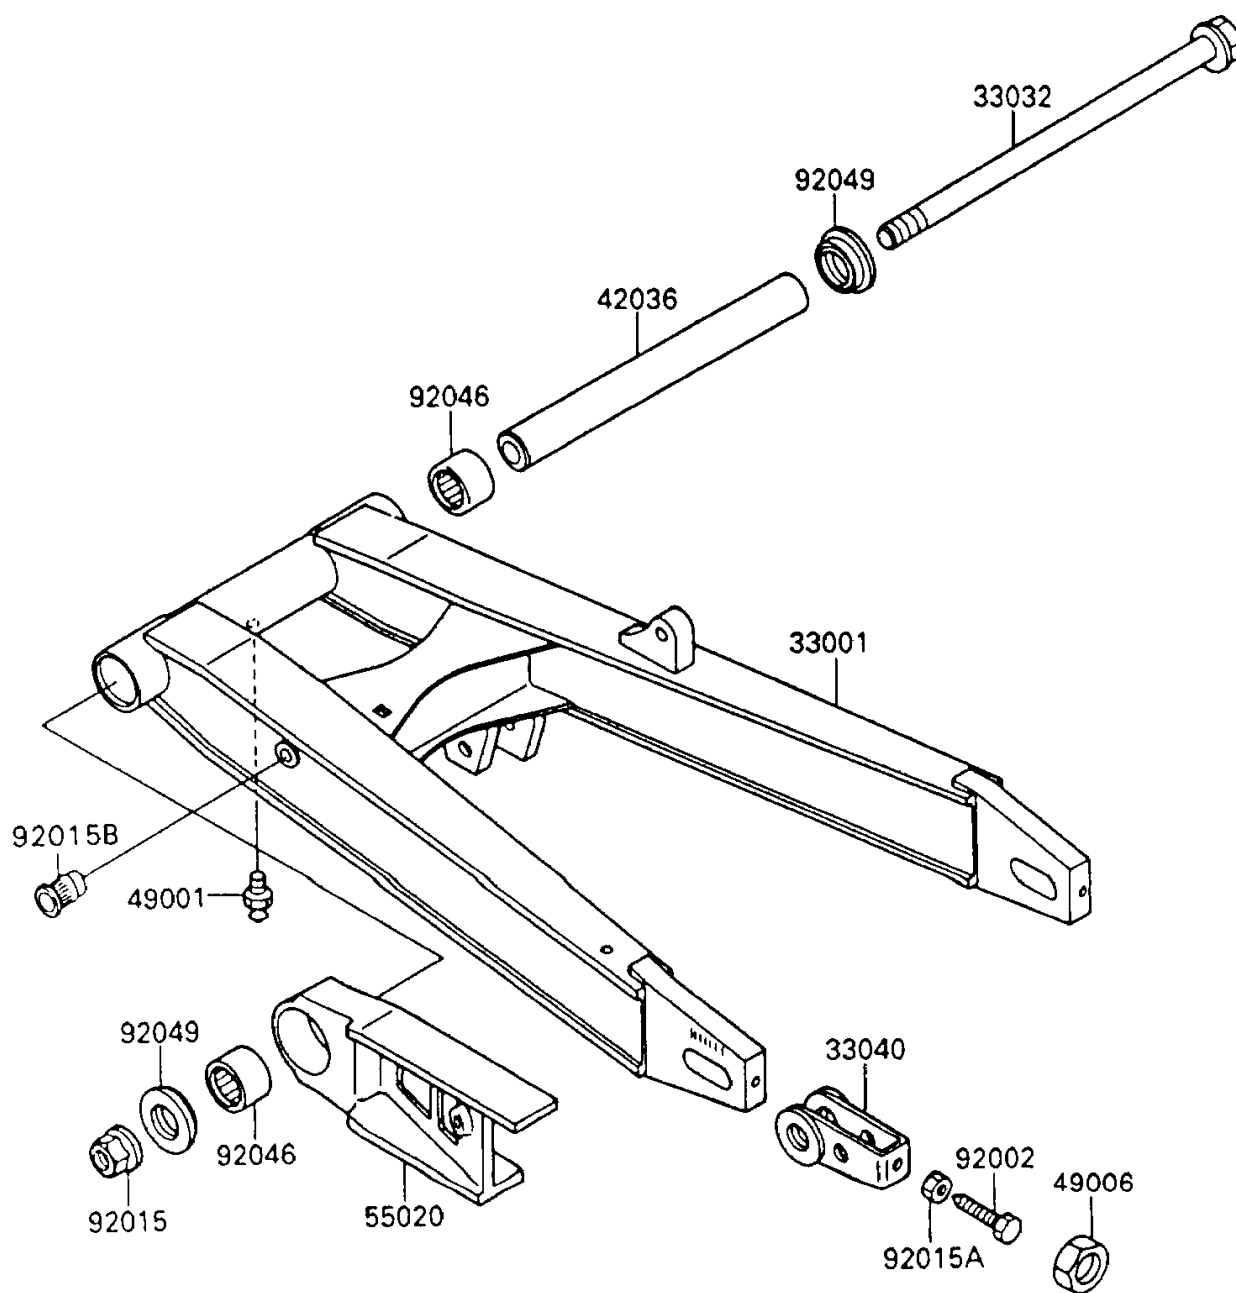

1992 Ninja® 600R

PARTS DIAGRAM

Swingarm

Kawasaki

Let the Good Times Roll®

F2141-0055

1992 Ninja® 600R

PARTS LIST

Swingarm

ITEM NAME

PART NUMBER

QUANTITY
