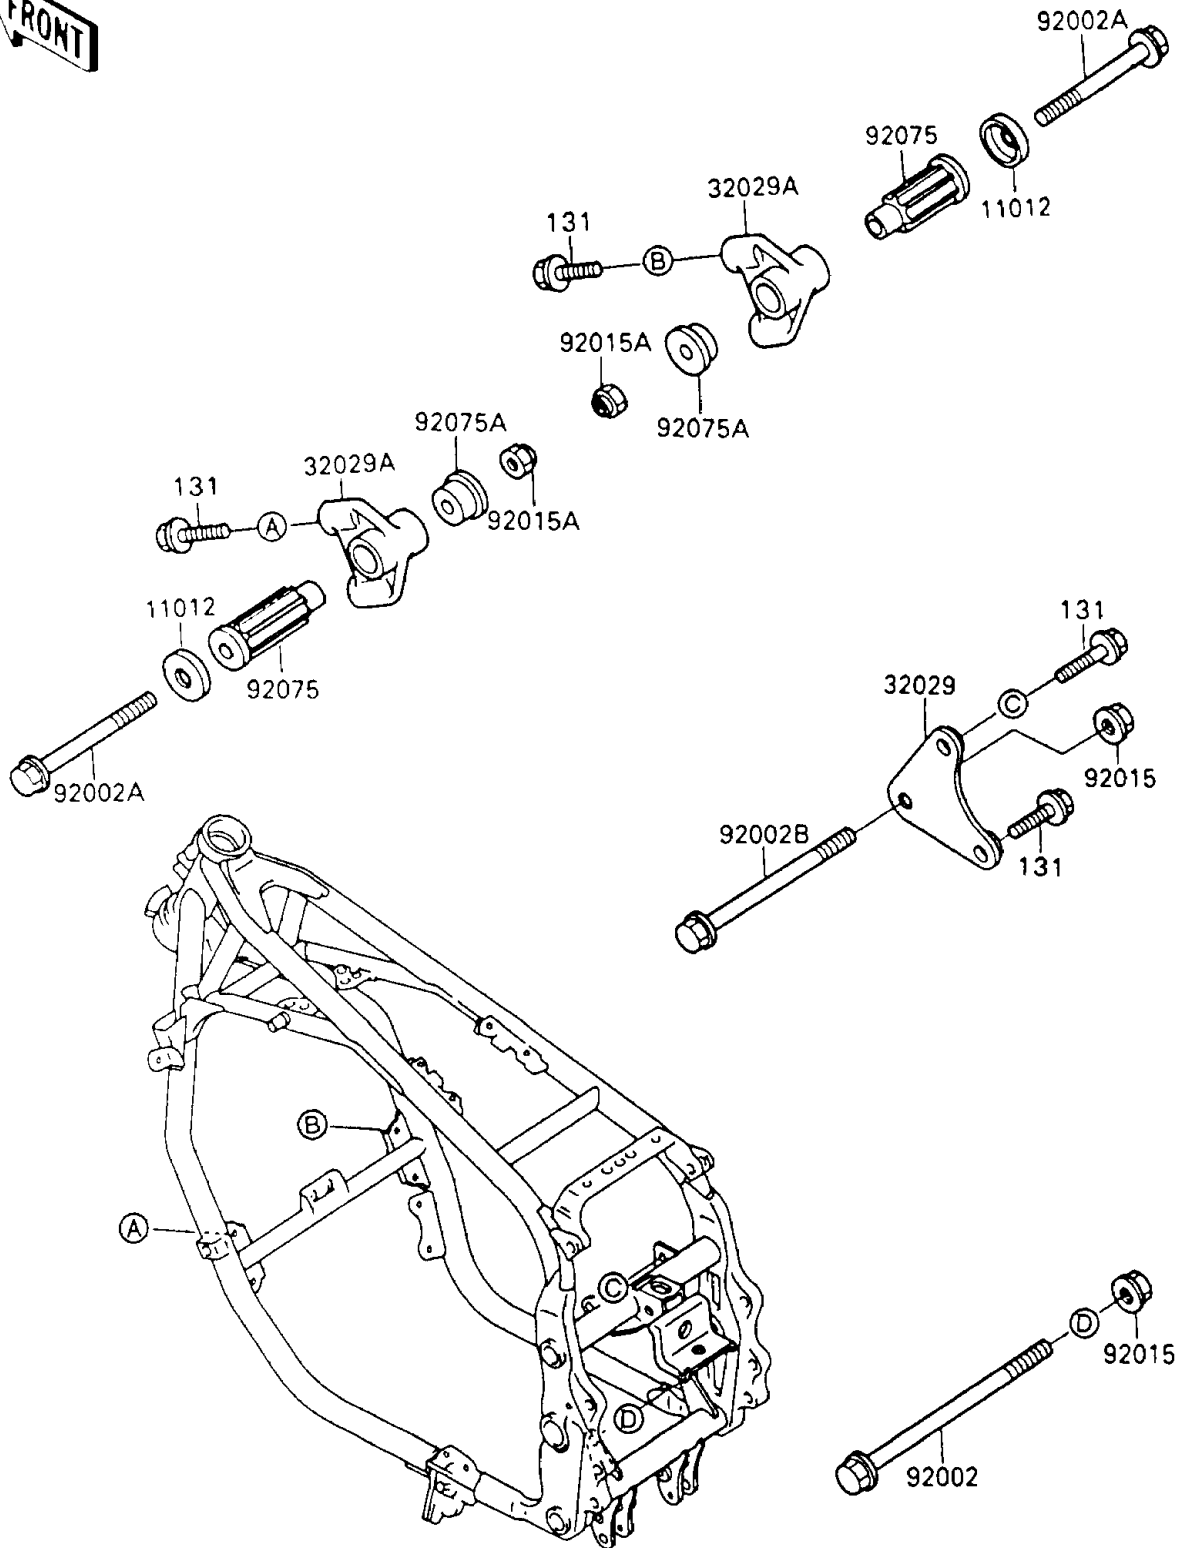

1993 Ninja® 600R

PARTS DIAGRAM

Frame Fittings

F2131-0251

1993 Ninja® 600R

PARTS LIST Frame Fittings

ITEM NAME

PART NUMBER

QUANTITY
