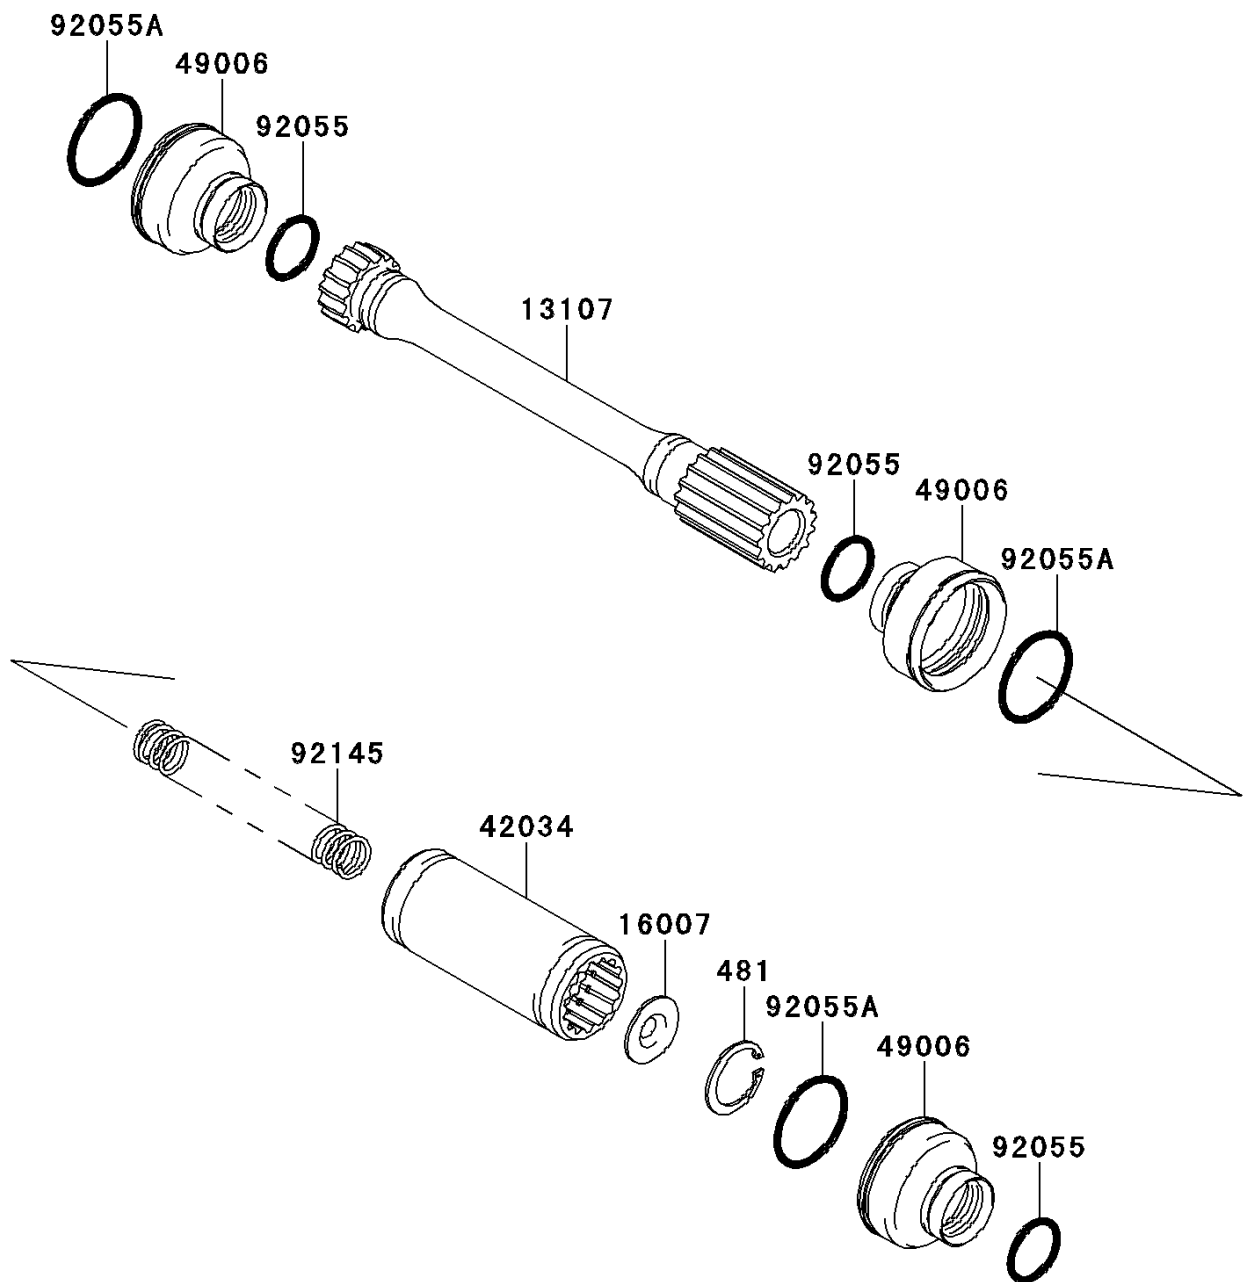

## PARTS DIAGRAM Drive Shaft-Propeller

E3135

## PARTS LIST

### Drive Shaft-Propeller

| ITEM NAME | PART NUMBER | QUANTITY |
|-----------|-------------|----------|
|-----------|-------------|----------|

---