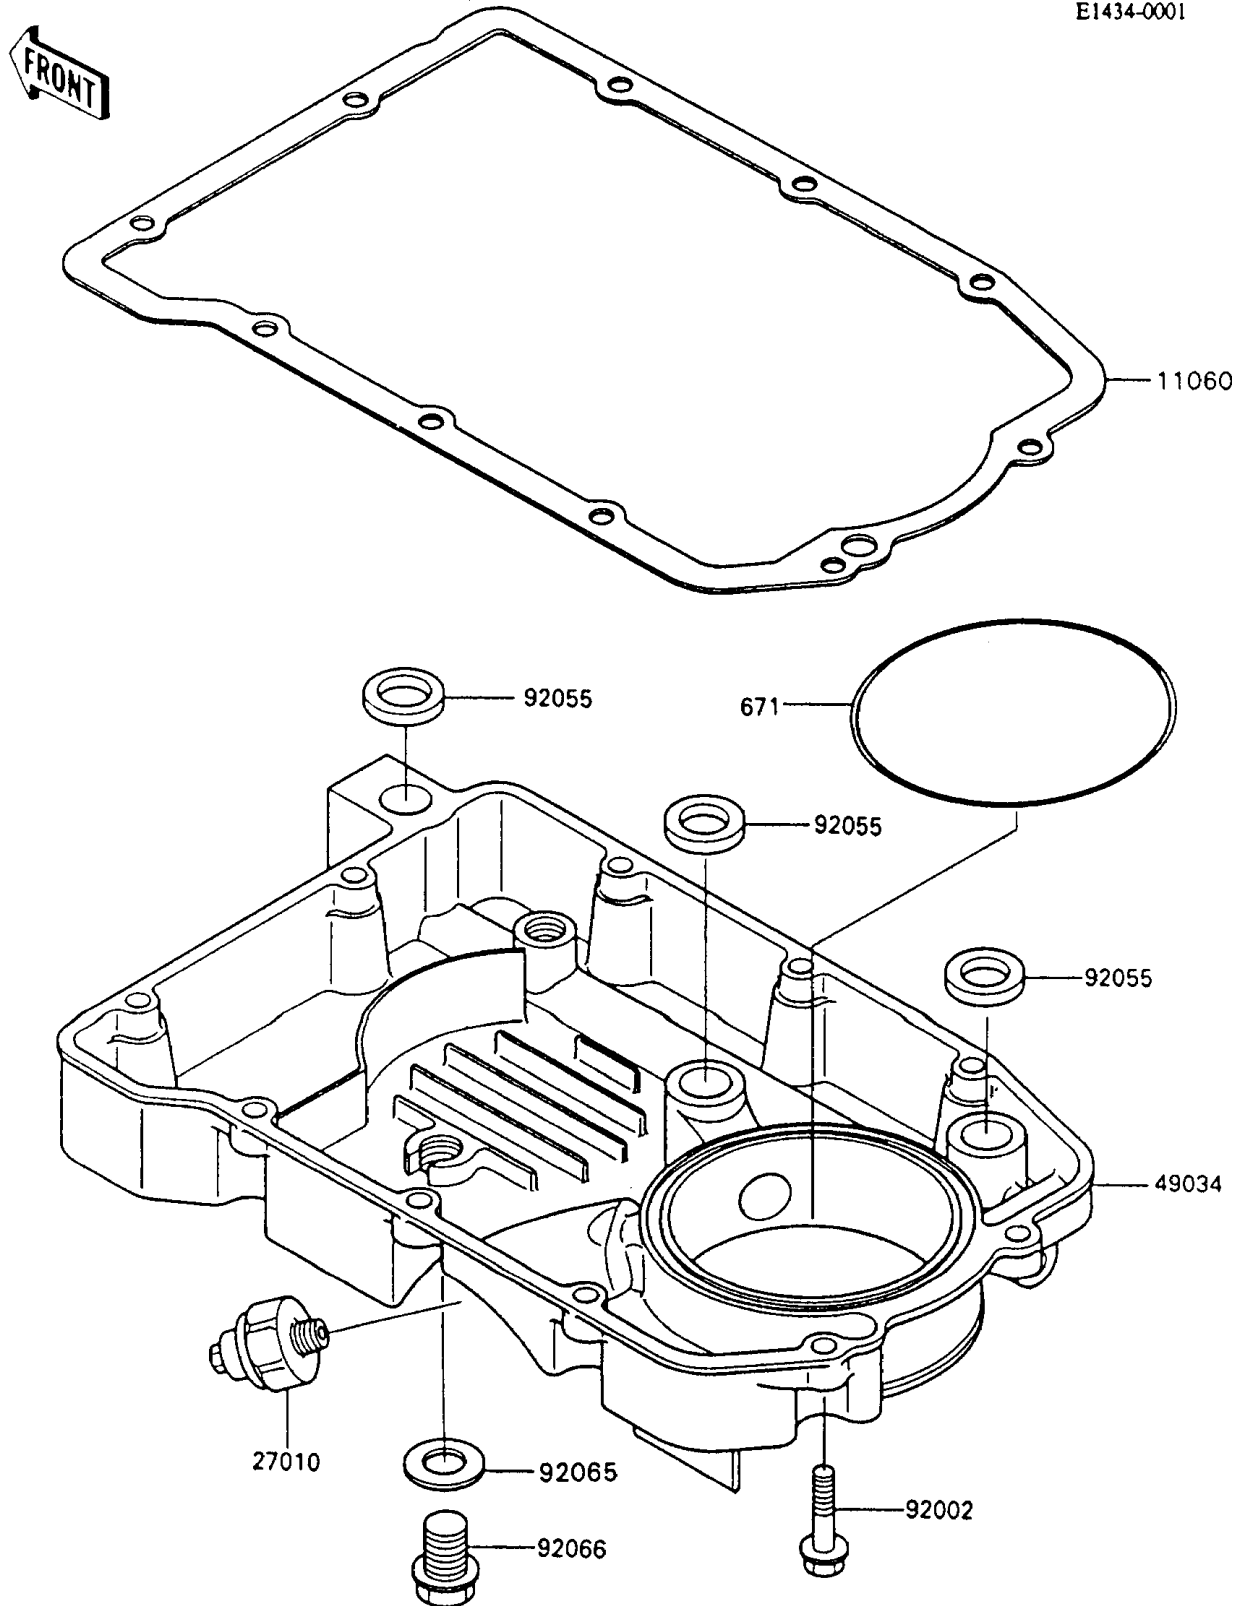

1993 Ninja® 600R

PARTS DIAGRAM

Oil Pan

E1434-0001

1993 Ninja® 600R

PARTS LIST

Oil Pan

ITEM NAME

PART NUMBER

QUANTITY
