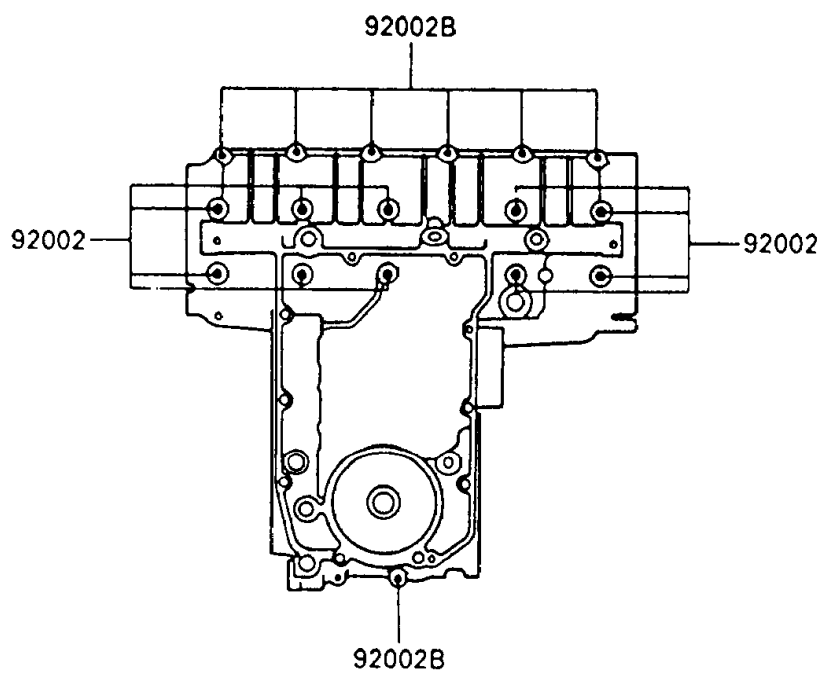

1994 Ninja® 600R

PARTS DIAGRAM

Crankcase Bolt Pattern

E1412-0029

Upper Case

Lower Case

1994 Ninja[®] 600R

PARTS LIST

Crankcase Bolt Pattern

ITEM NAME

PART NUMBER

QUANTITY
