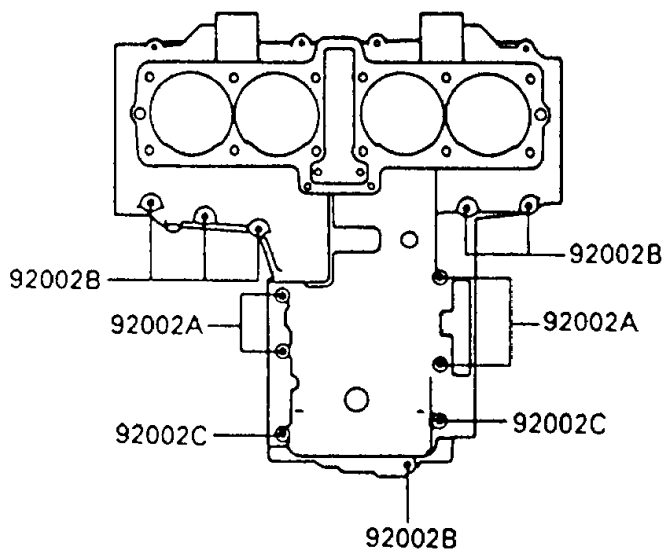

1994 Ninja® 600R

PARTS DIAGRAM

Crankcase Bolt Pattern

E1412-0029

Upper Case

Lower Case

1994 Ninja[®] 600R

PARTS LIST

Crankcase Bolt Pattern

ITEM NAME

PART NUMBER

QUANTITY
