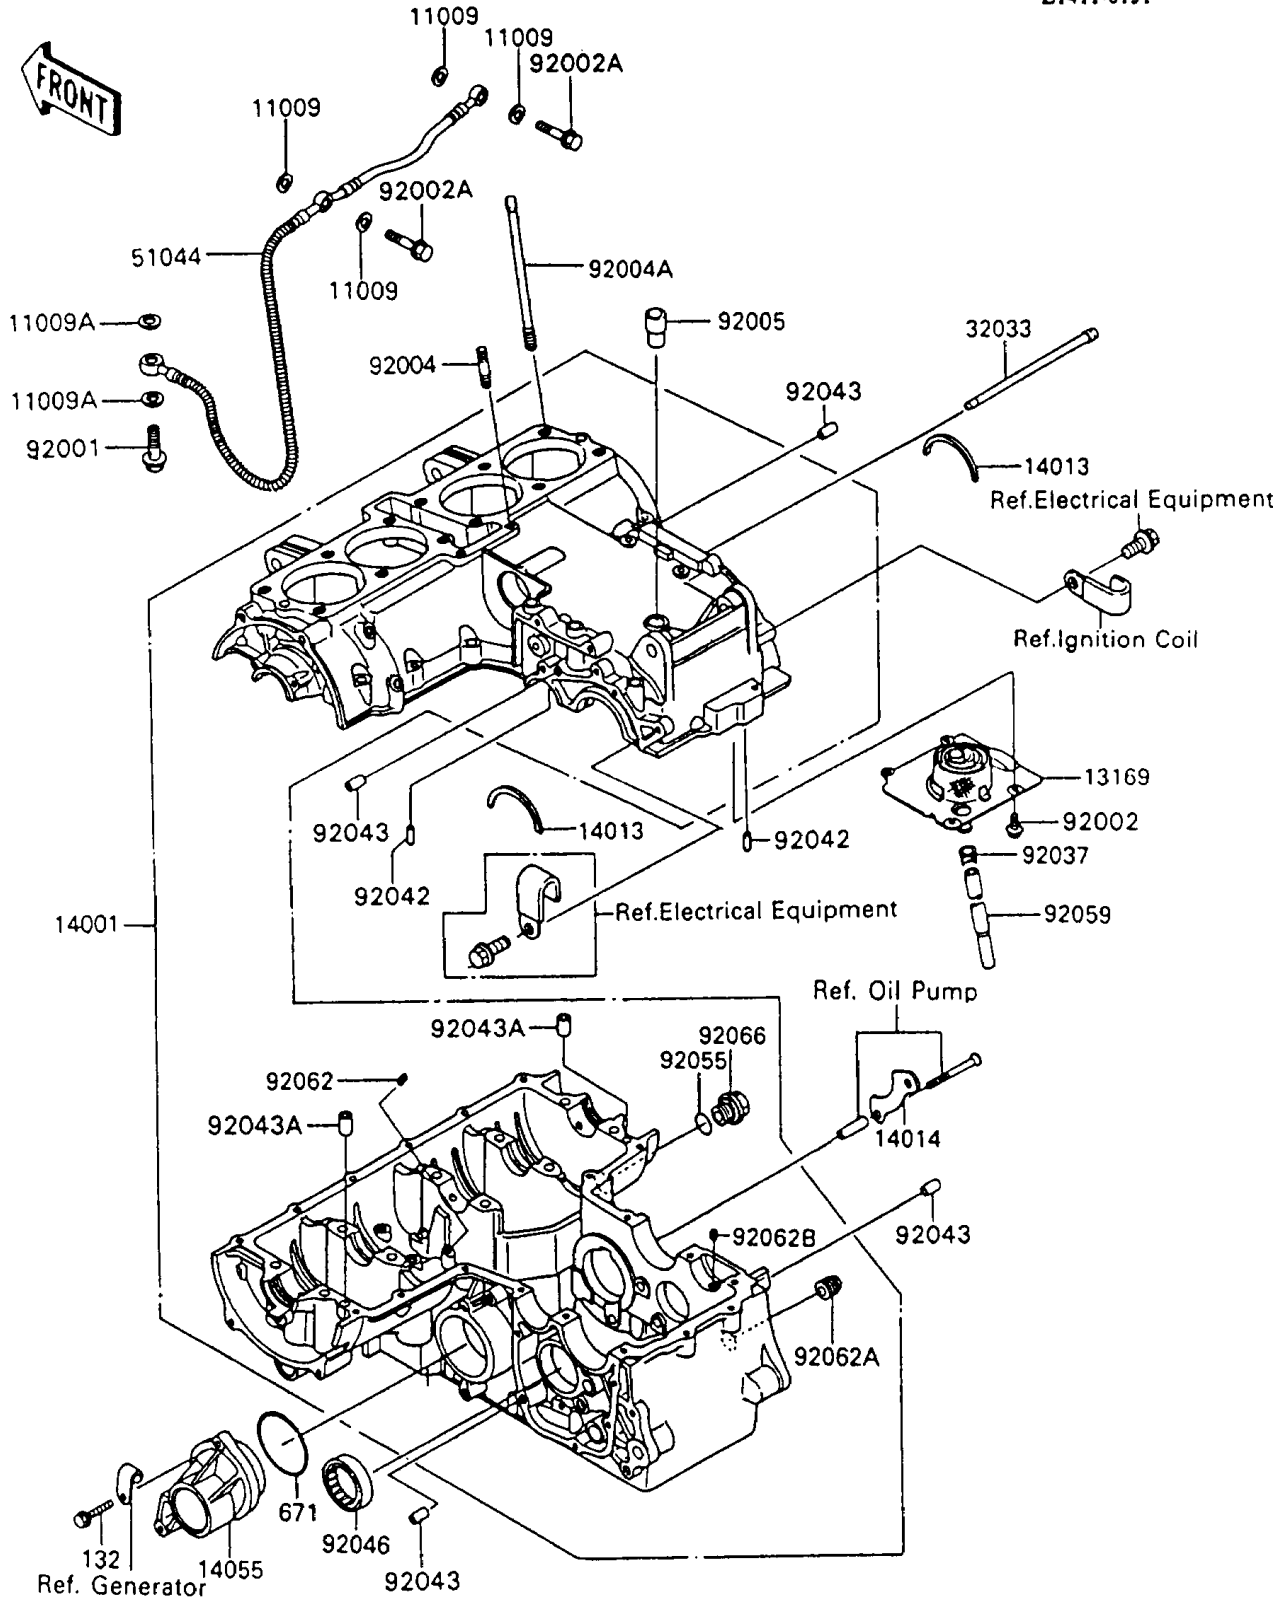

1993 Ninja® 600R

PARTS DIAGRAM

Crankcase

EI411-0151

1993 Ninja[®] 600R

PARTS LIST

Crankcase

ITEM NAME

PART NUMBER

QUANTITY
