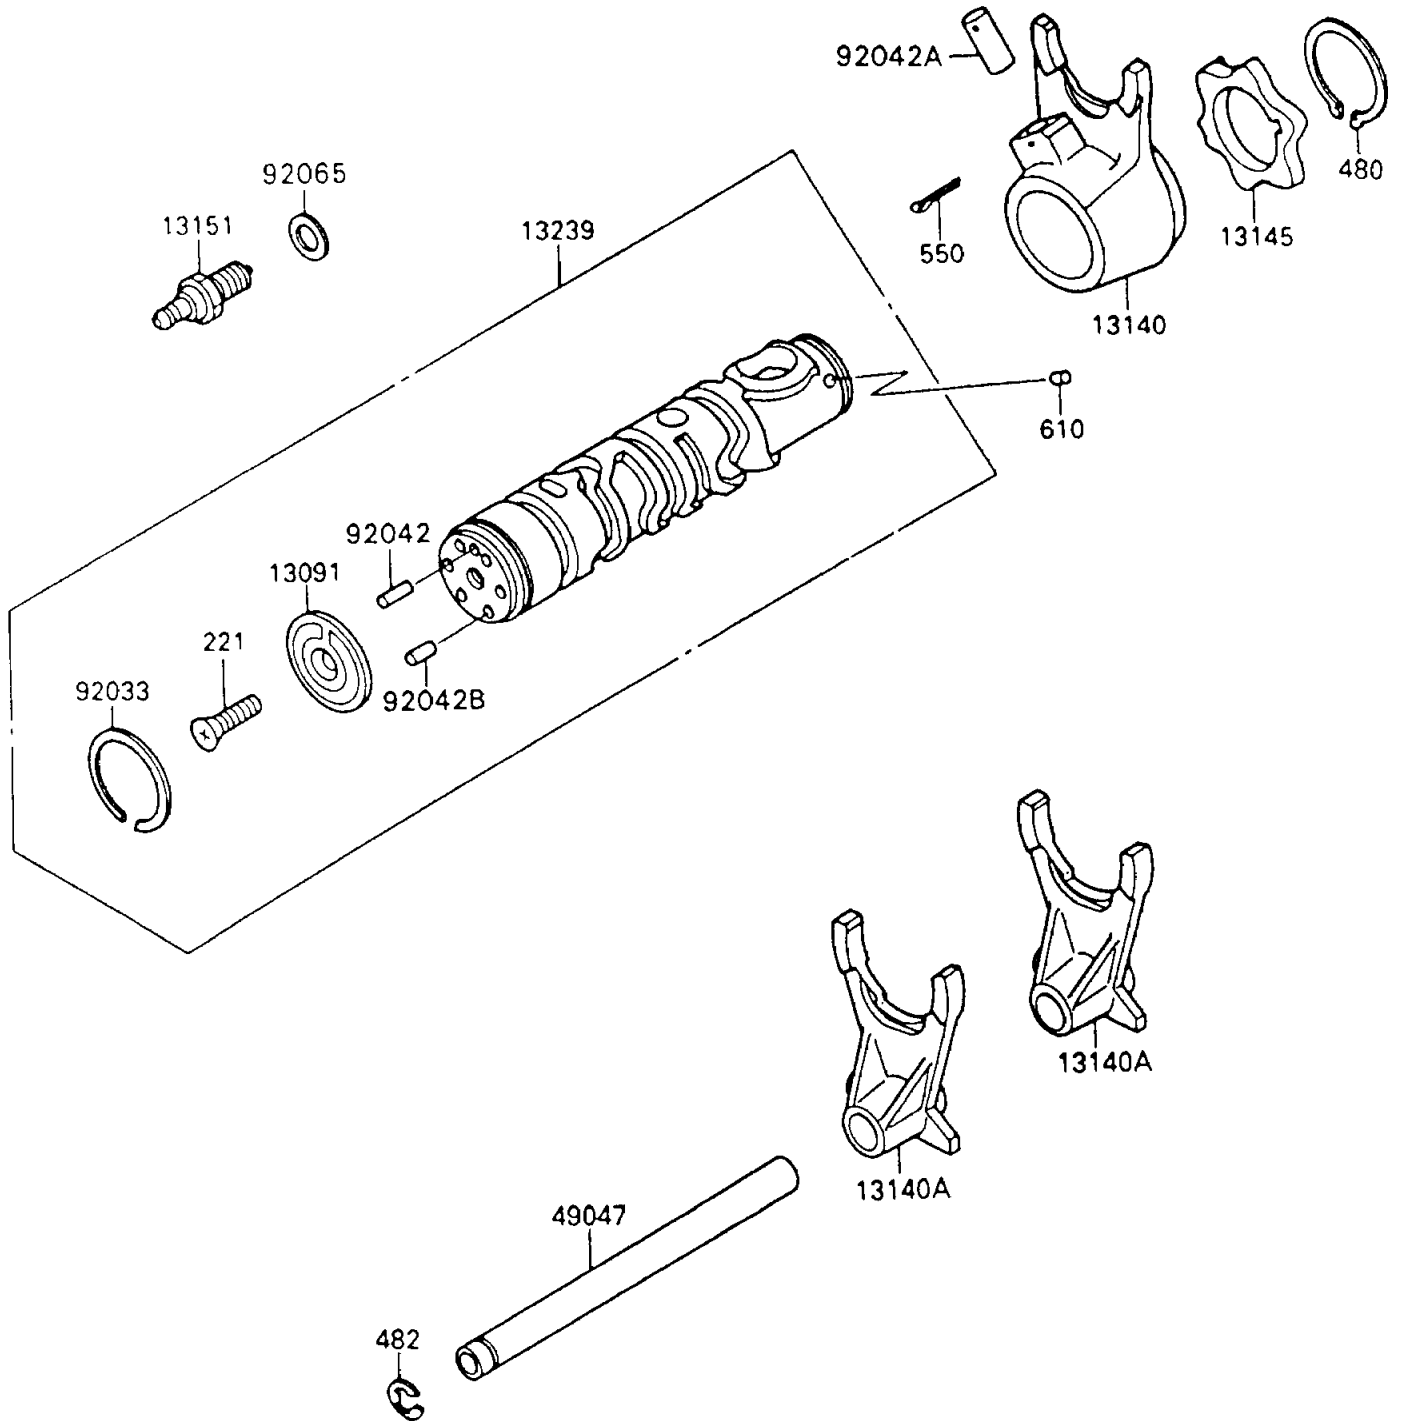

## PARTS DIAGRAM

### Gear Change Drum/Shift Fork(s)

E1362-0103

## PARTS LIST

### Gear Change Drum/Shift Fork(s)

**ITEM NAME**

**PART NUMBER**

**QUANTITY**

---