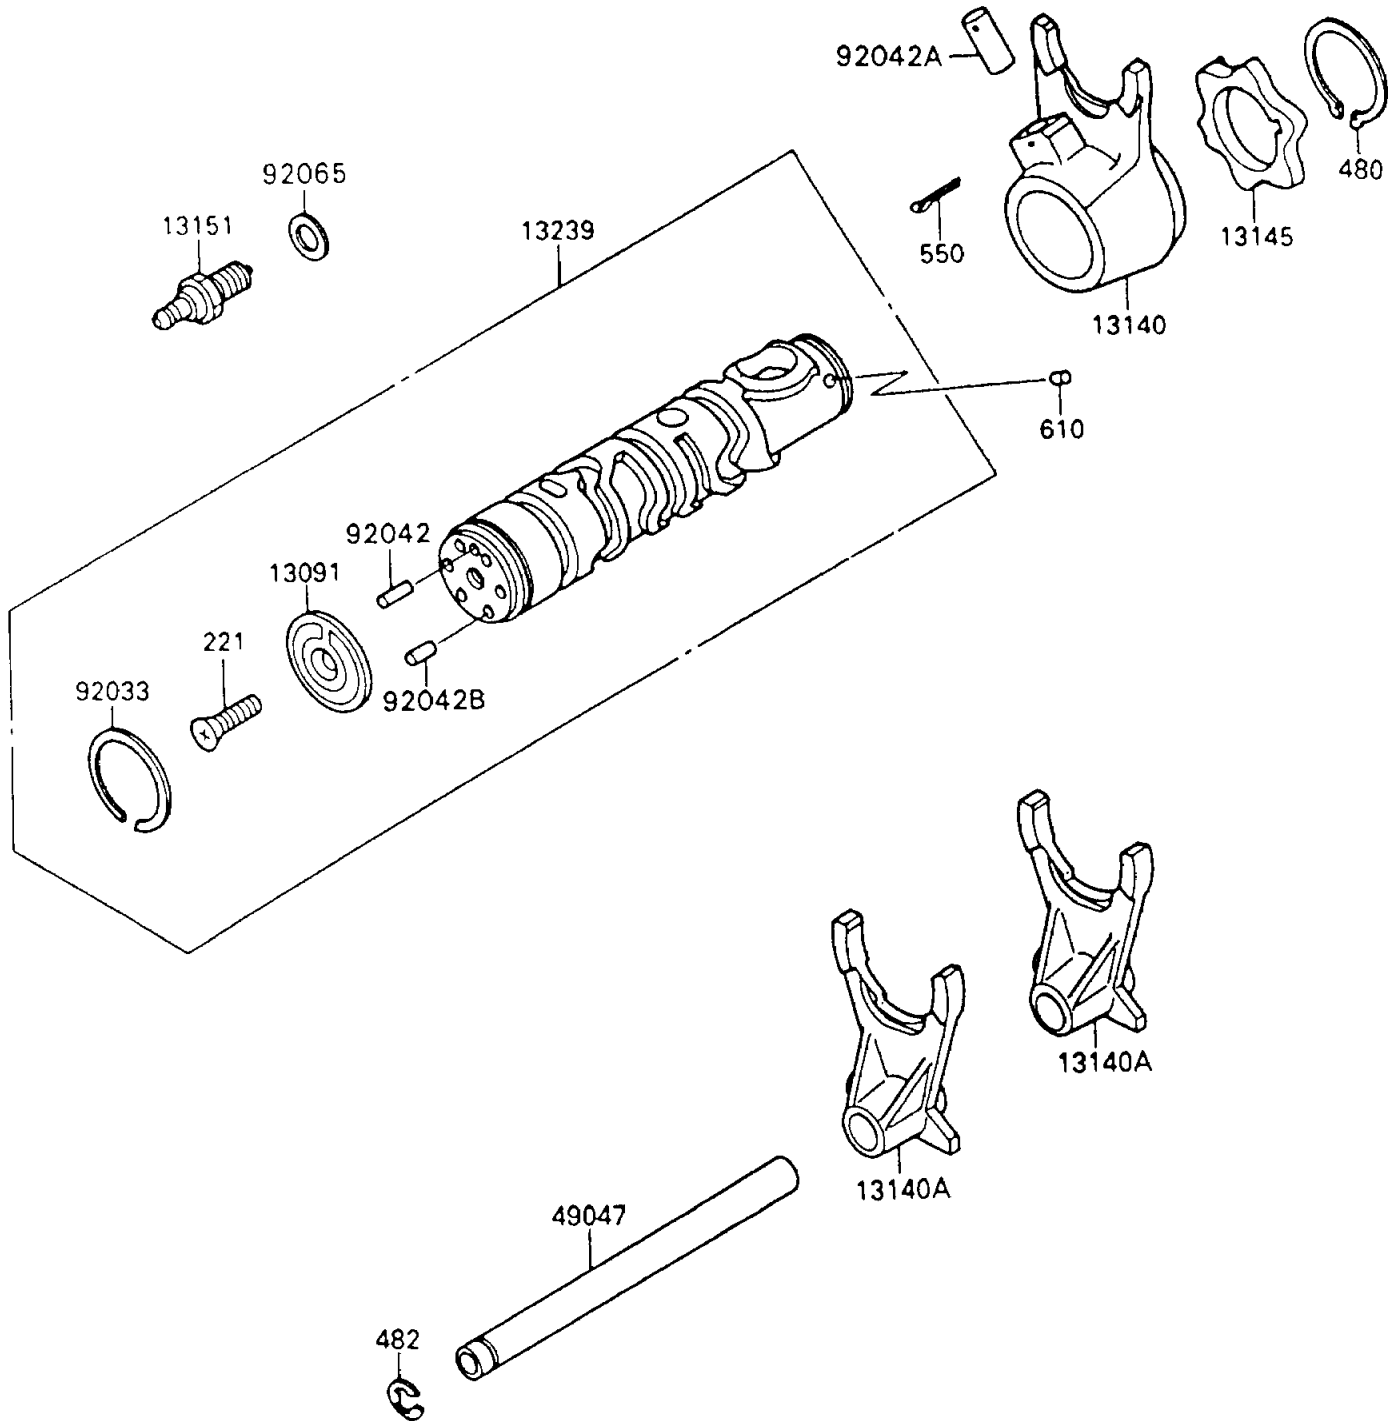

1993 Ninja® 600R

PARTS DIAGRAM

Gear Change Drum/Shift Fork(s)

E1362-0103

1993 Ninja[®] 600R

PARTS LIST

Gear Change Drum/Shift Fork(s)

ITEM NAME

PART NUMBER

QUANTITY
