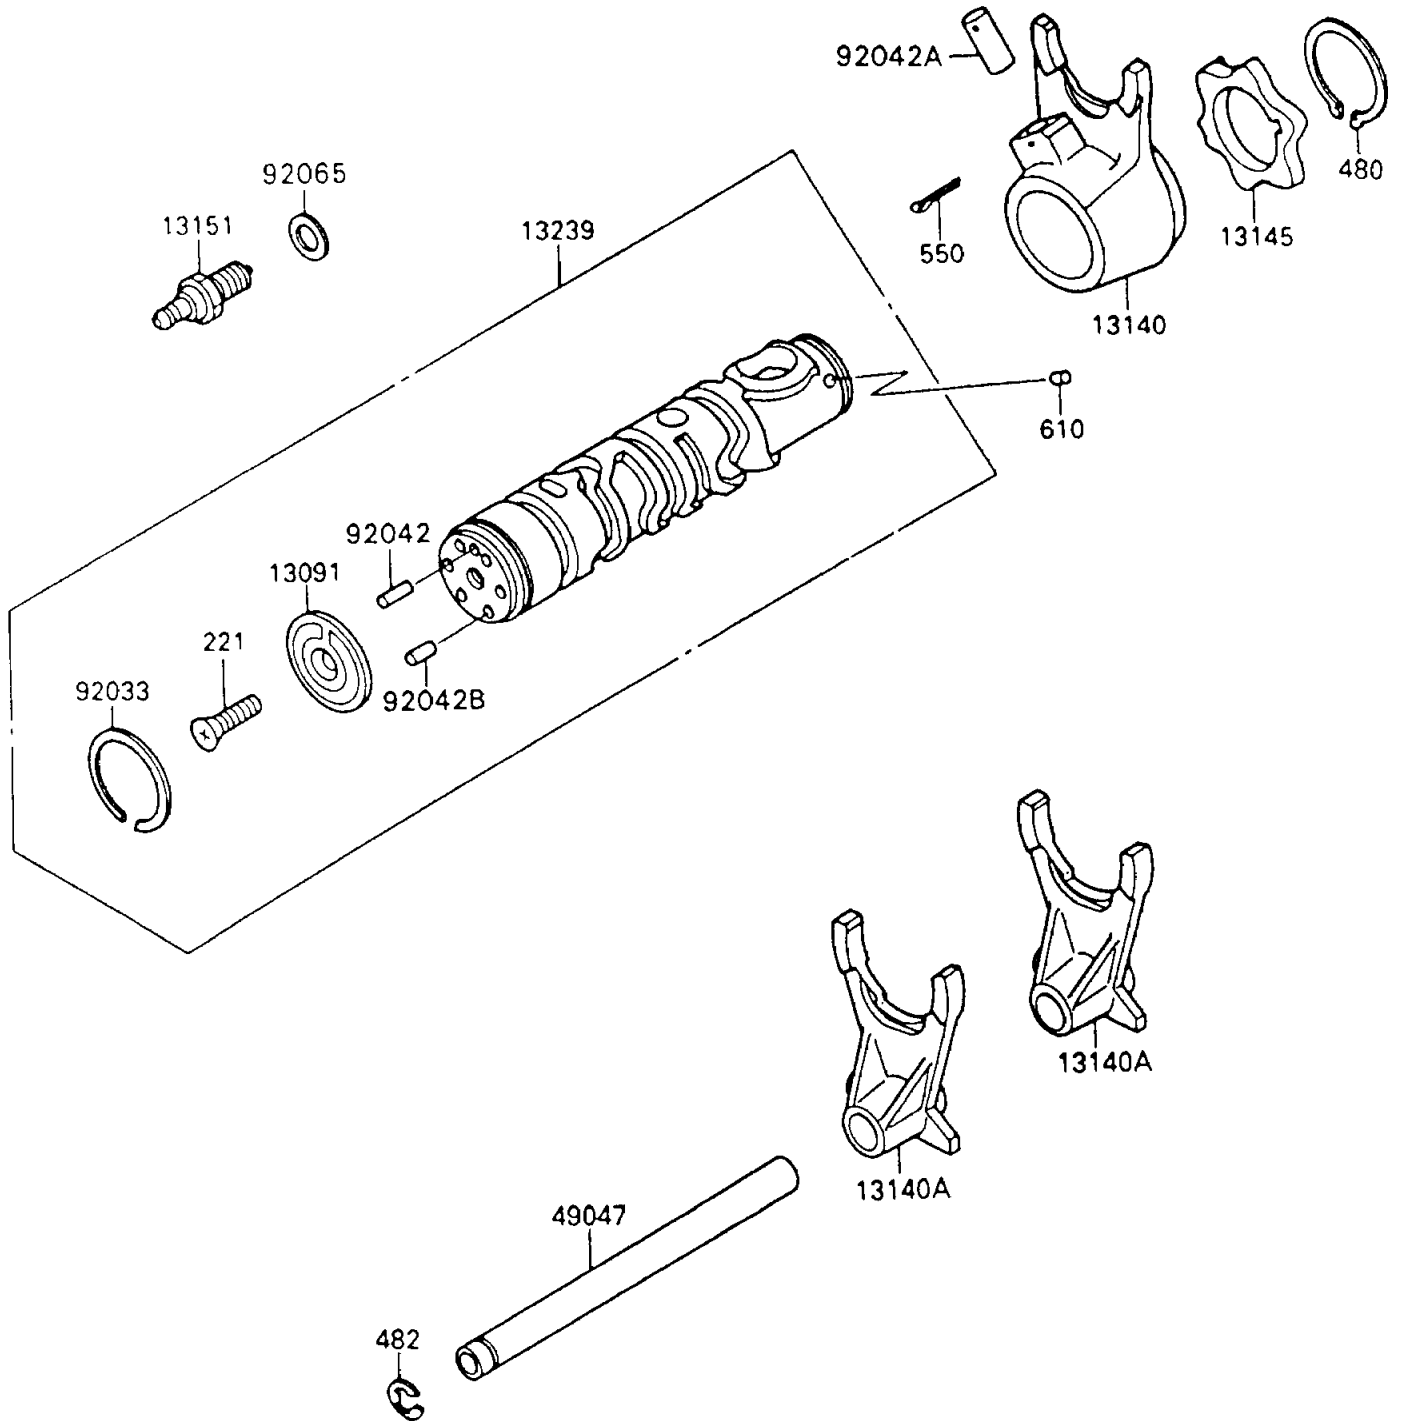

1990 Ninja® 600R

PARTS DIAGRAM

Gear Change Drum/Shift Fork(s)

E1362-0103

1990 Ninja® 600R

PARTS LIST

Gear Change Drum/Shift Fork(s)

ITEM NAME

PART NUMBER

QUANTITY
