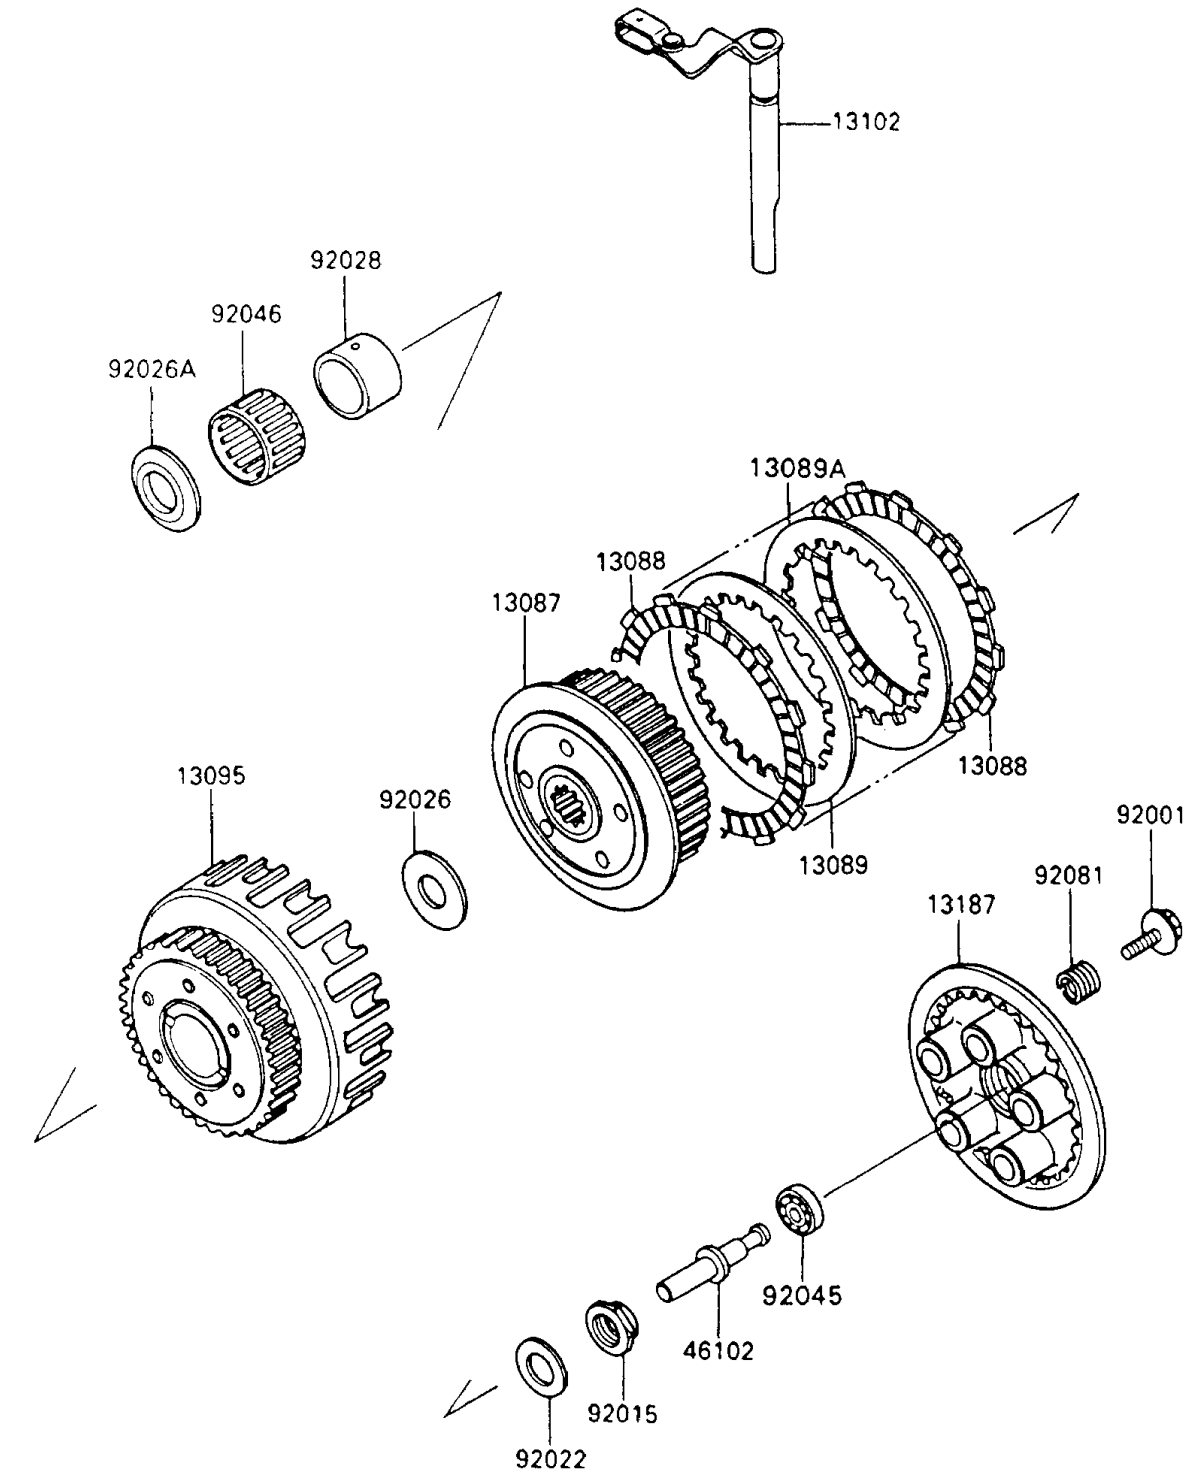

1994 Ninja® 600R

PARTS DIAGRAM

Clutch

E1350-0130

1994 Ninja[®] 600R

PARTS LIST

Clutch

ITEM NAME

PART NUMBER

QUANTITY
