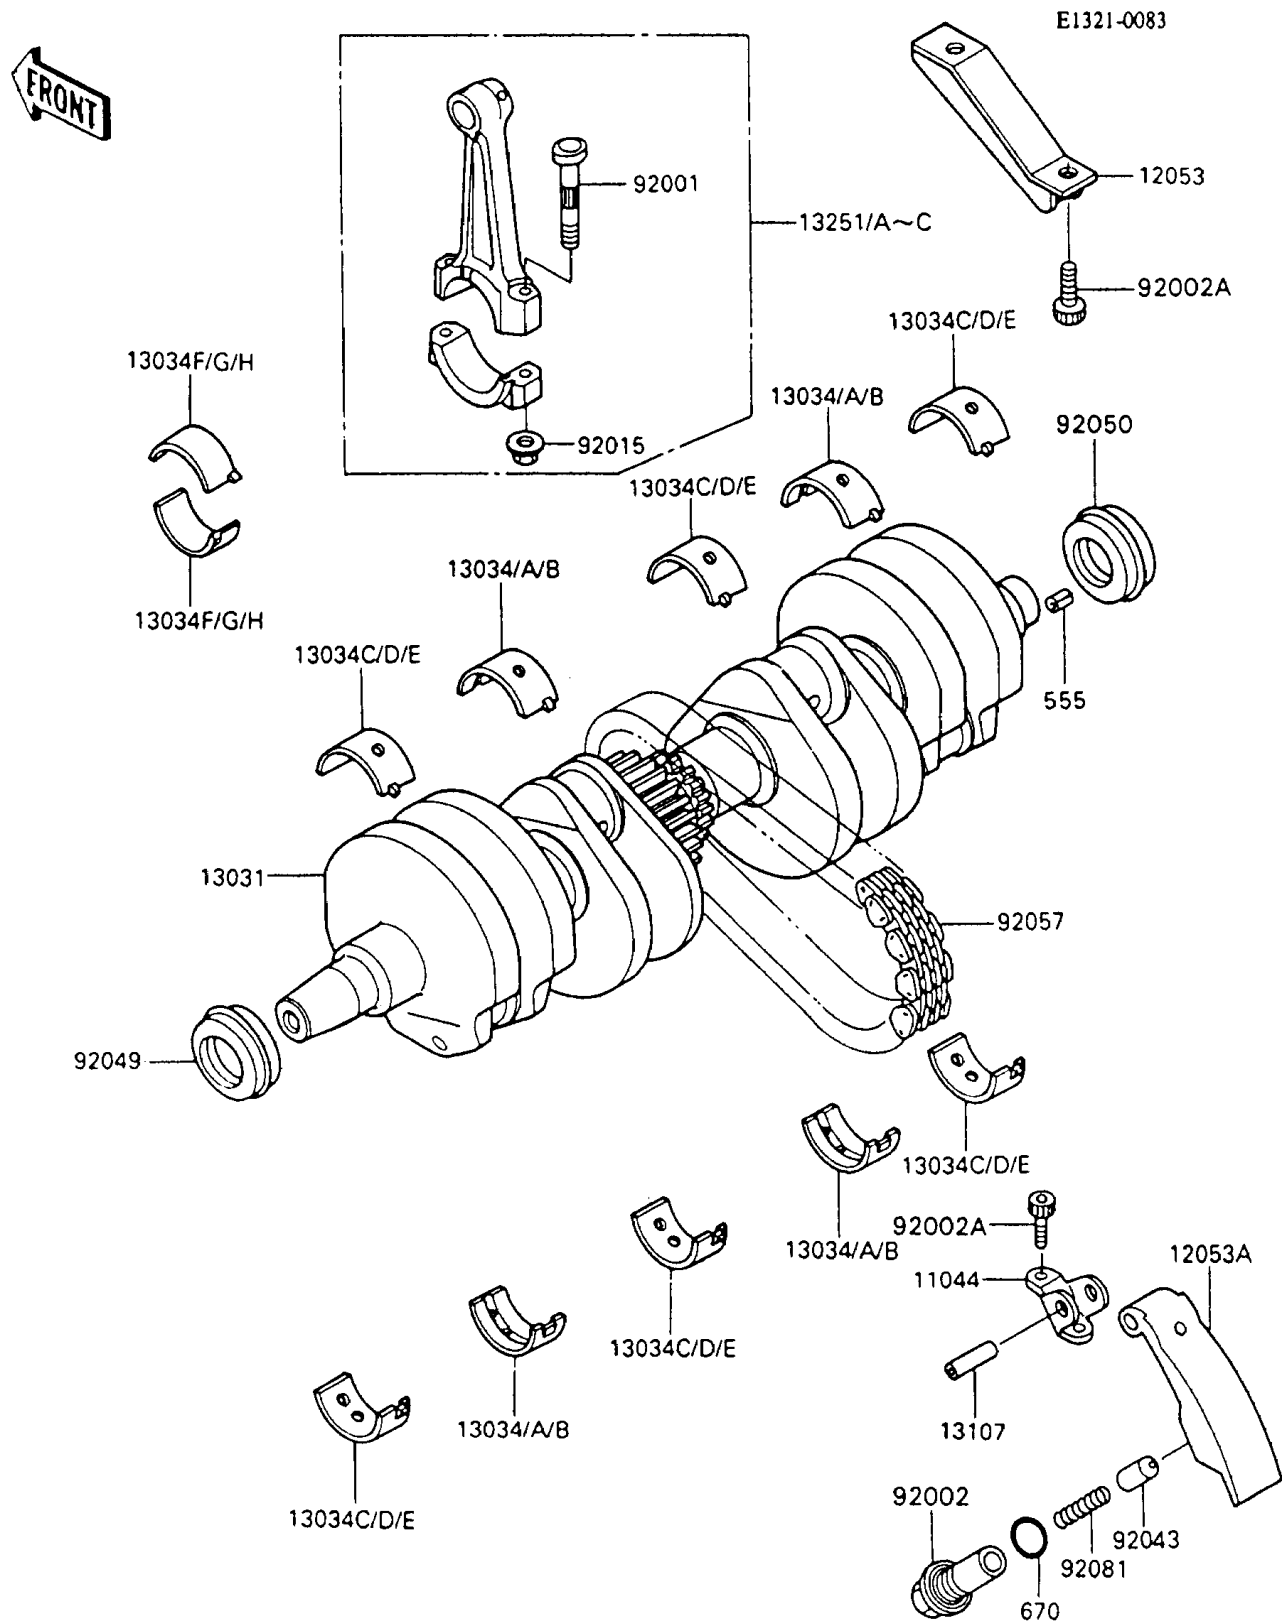

1993 Ninja® 600R

PARTS DIAGRAM

Crankshaft

1993 Ninja® 600R

PARTS LIST

Crankshaft

ITEM NAME

PART NUMBER

QUANTITY
