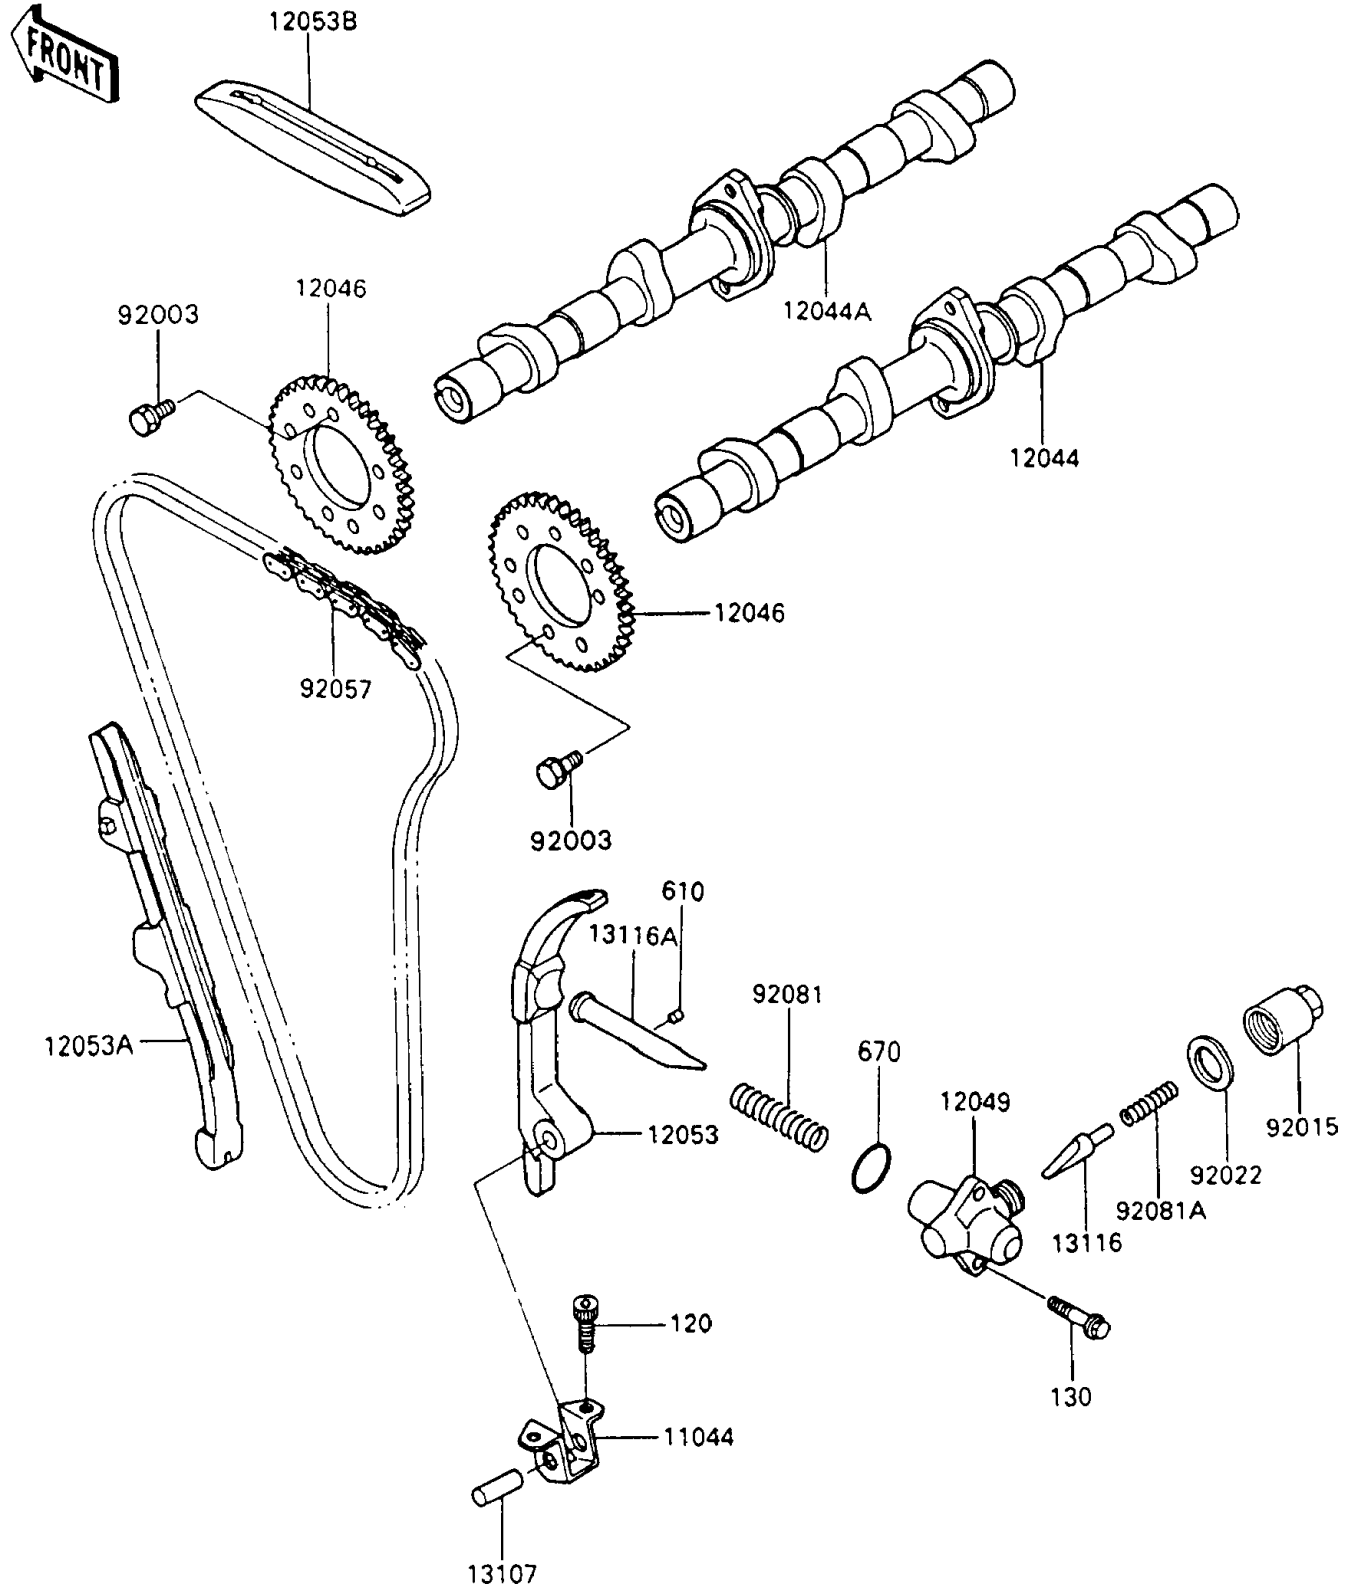

1990 Ninja® 600R

PARTS DIAGRAM

Camshaft(s)/Tensioner

E1230-0054

1990 Ninja[®] 600R

PARTS LIST

Camshaft(s)/Tensioner

Kawasaki

Let the Good Times Roll[®]

ITEM NAME

PART NUMBER

QUANTITY
