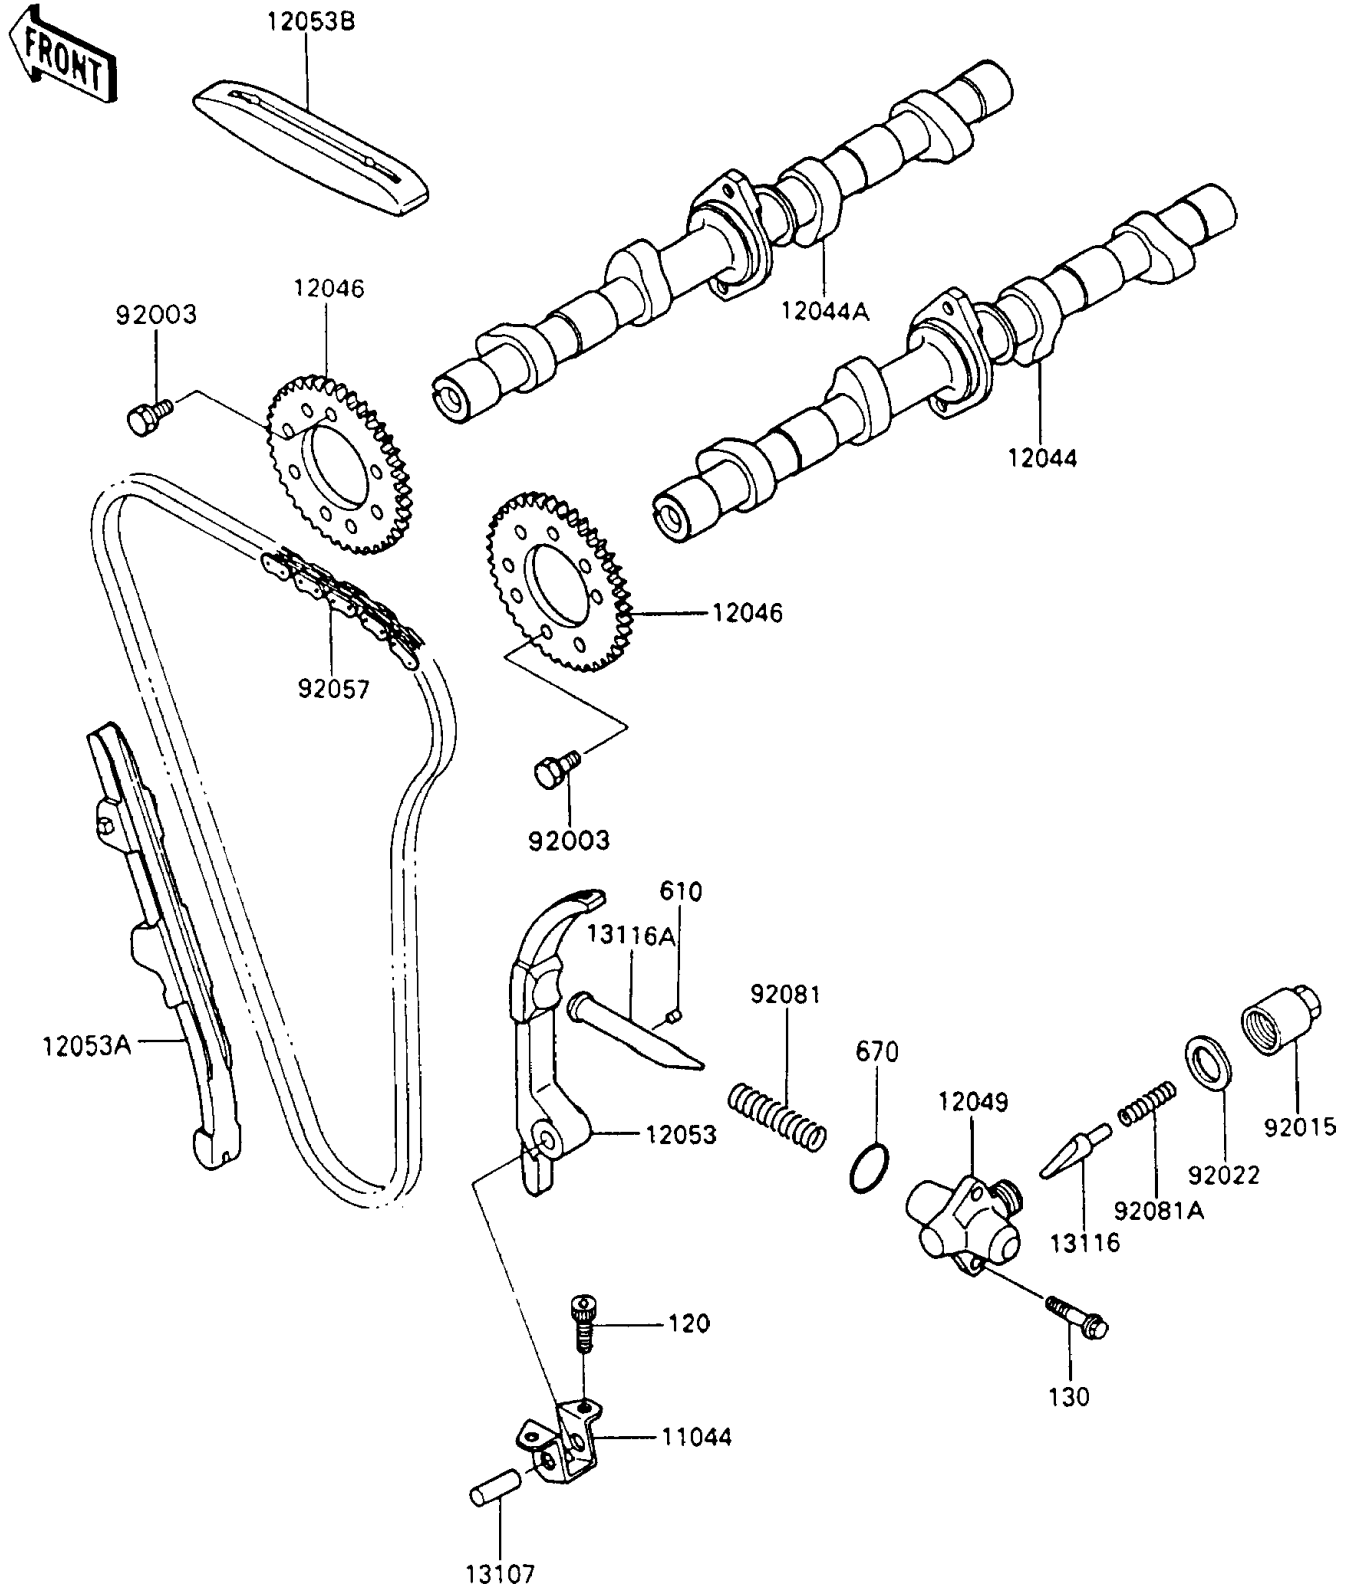

1994 Ninja® 600R

PARTS DIAGRAM

Camshaft(s)/Tensioner

E1230-0054

1994 Ninja[®] 600R

PARTS LIST

Camshaft(s)/Tensioner

ITEM NAME

PART NUMBER

QUANTITY
