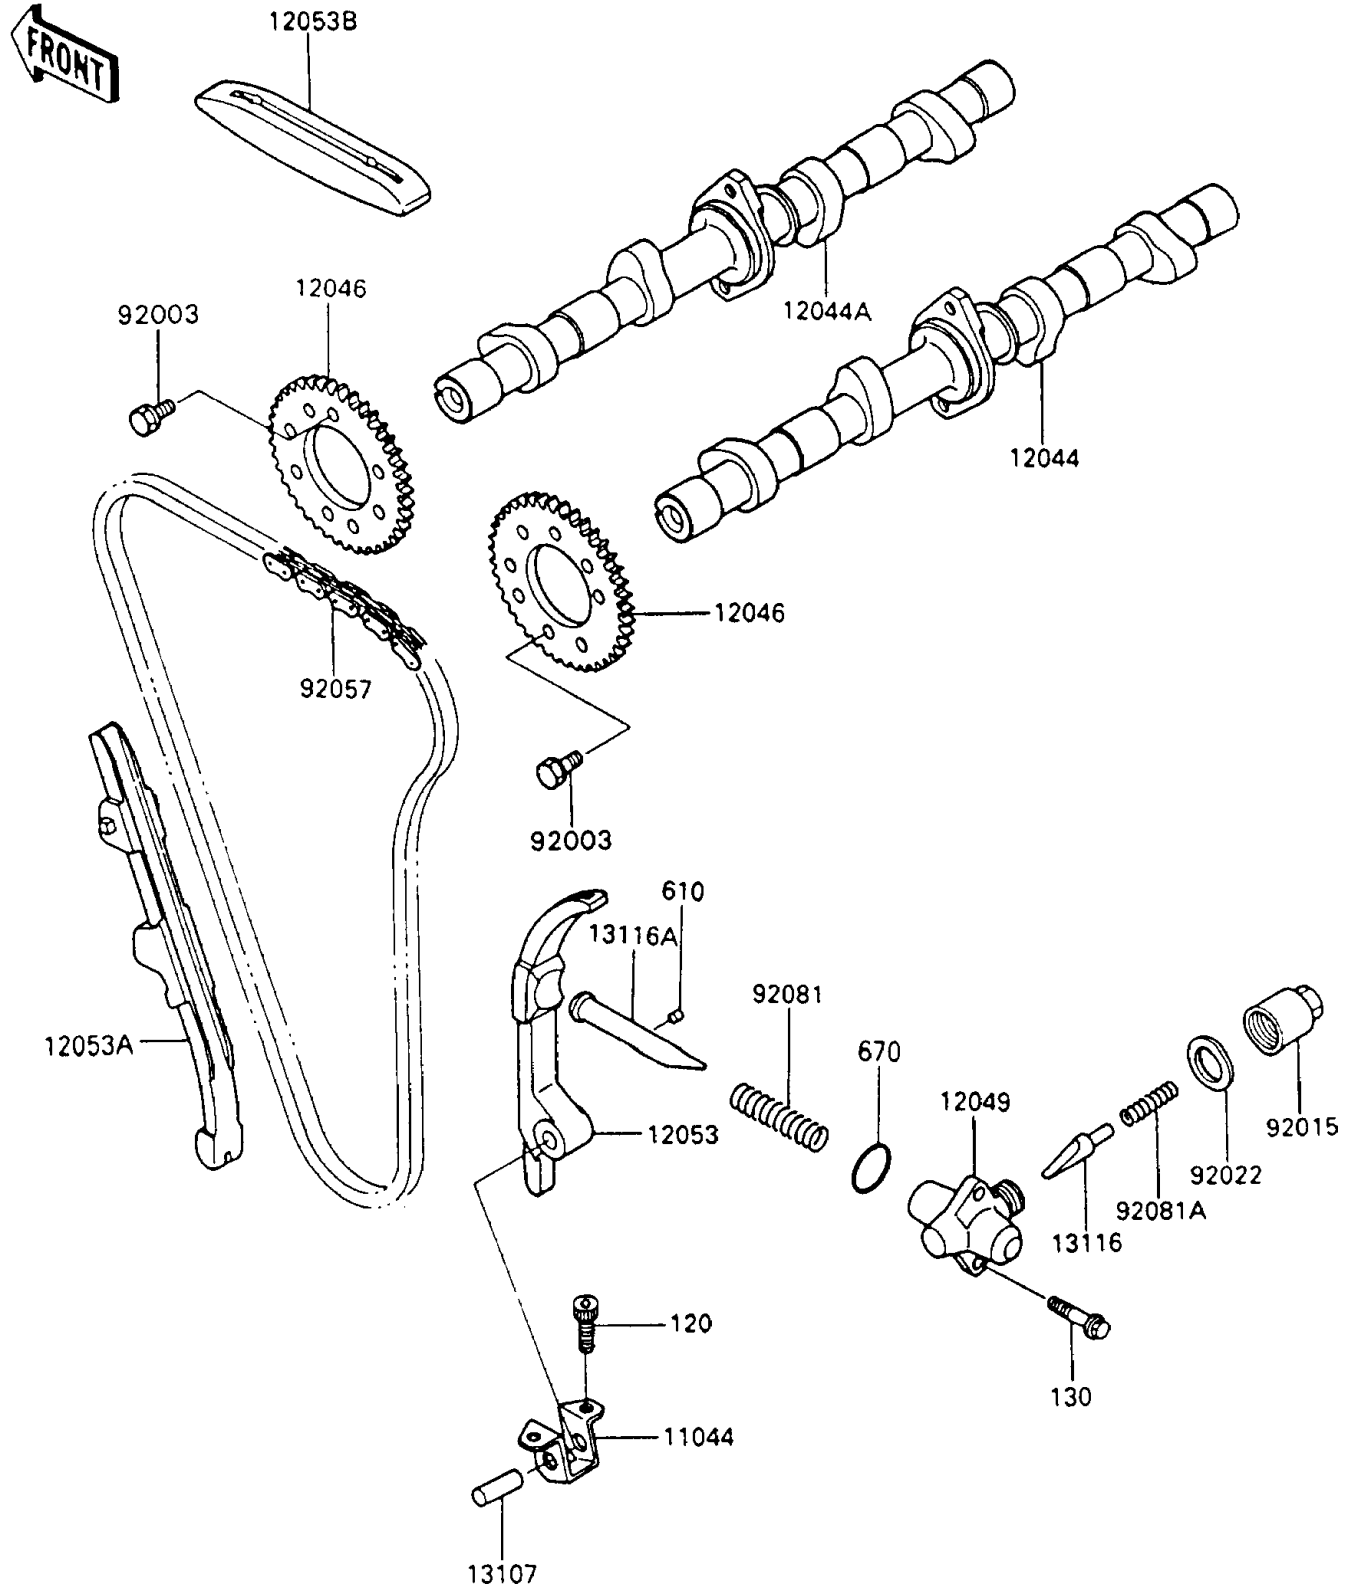

1992 Ninja® 600R

PARTS DIAGRAM

Camshaft(s)/Tensioner

E1230-0054

1992 Ninja® 600R

PARTS LIST

Camshaft(s)/Tensioner

ITEM NAME

PART NUMBER

QUANTITY
