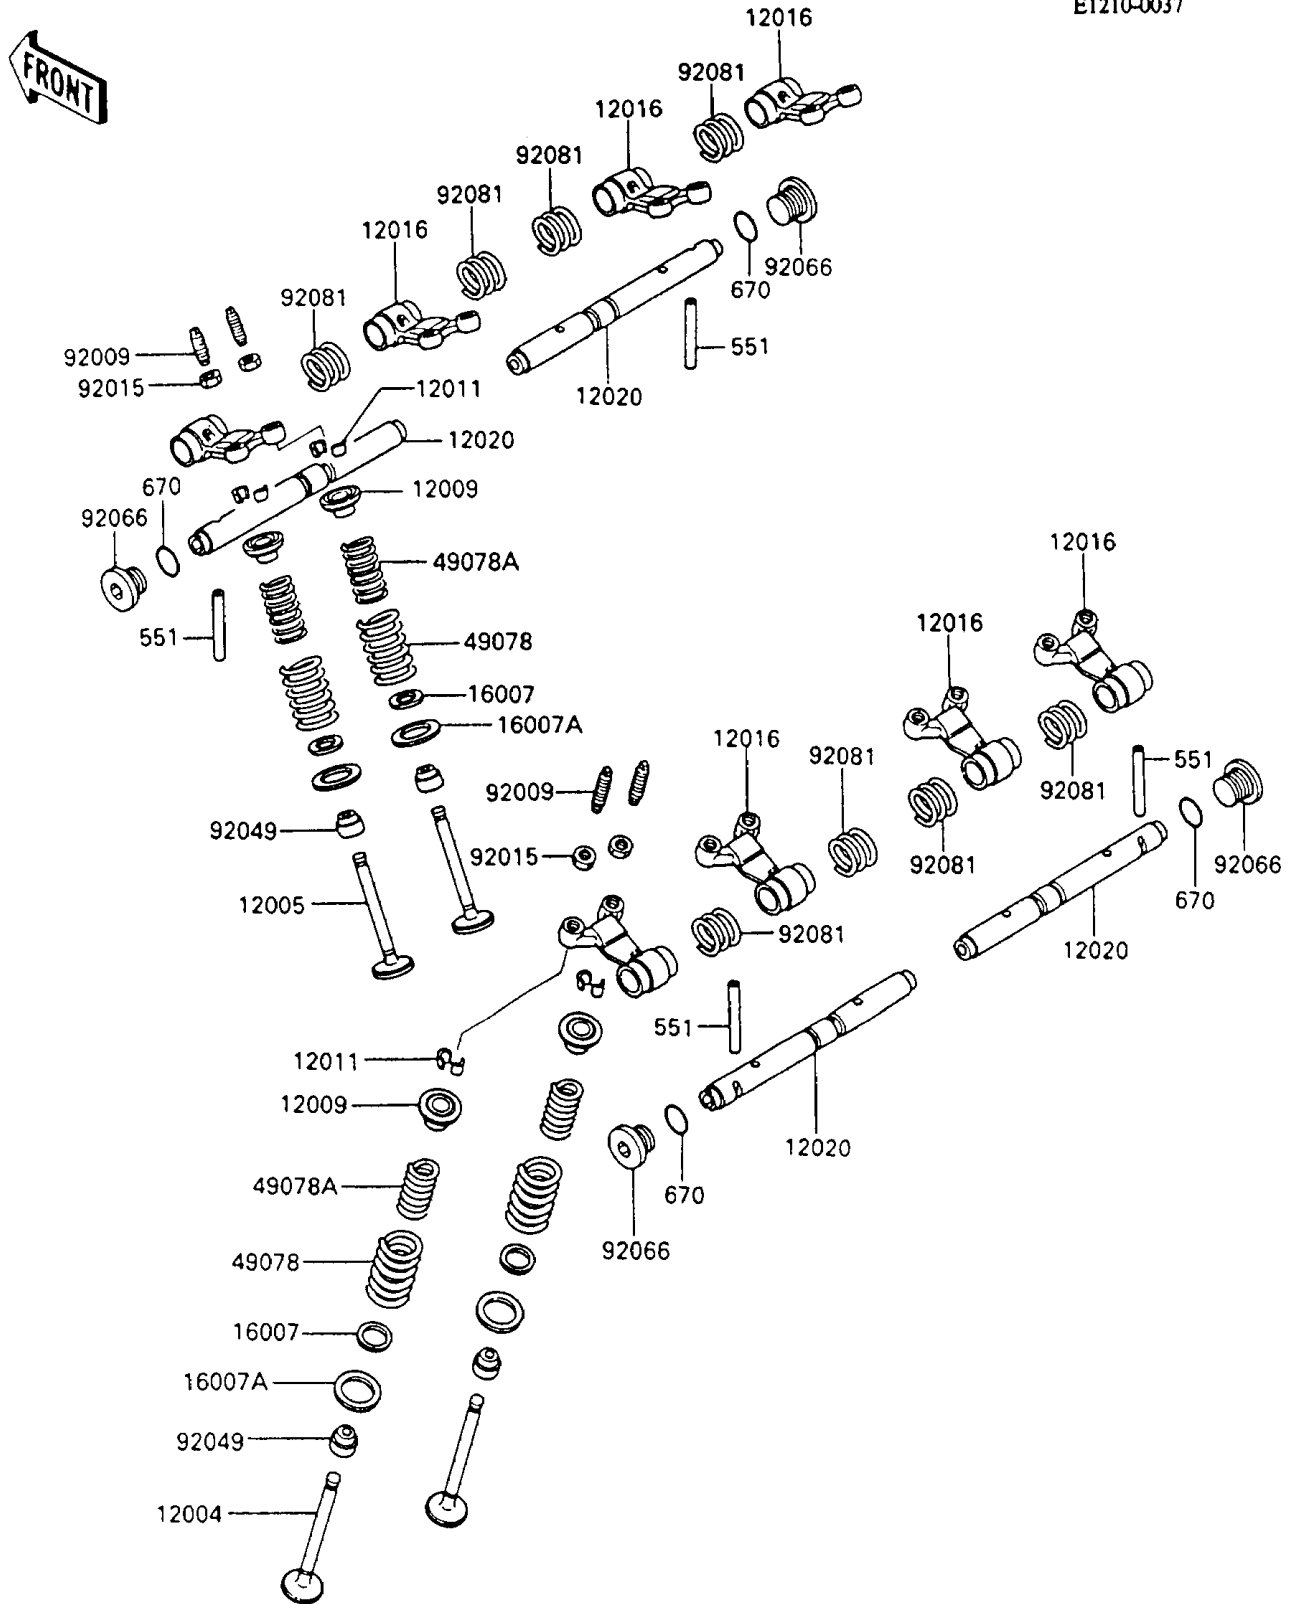

# 1993 Ninja® 600R

## PARTS DIAGRAM

### Valve(s)

E1210-0037

## PARTS LIST

Valve(s)

**ITEM NAME**

**PART NUMBER**

**QUANTITY**

---