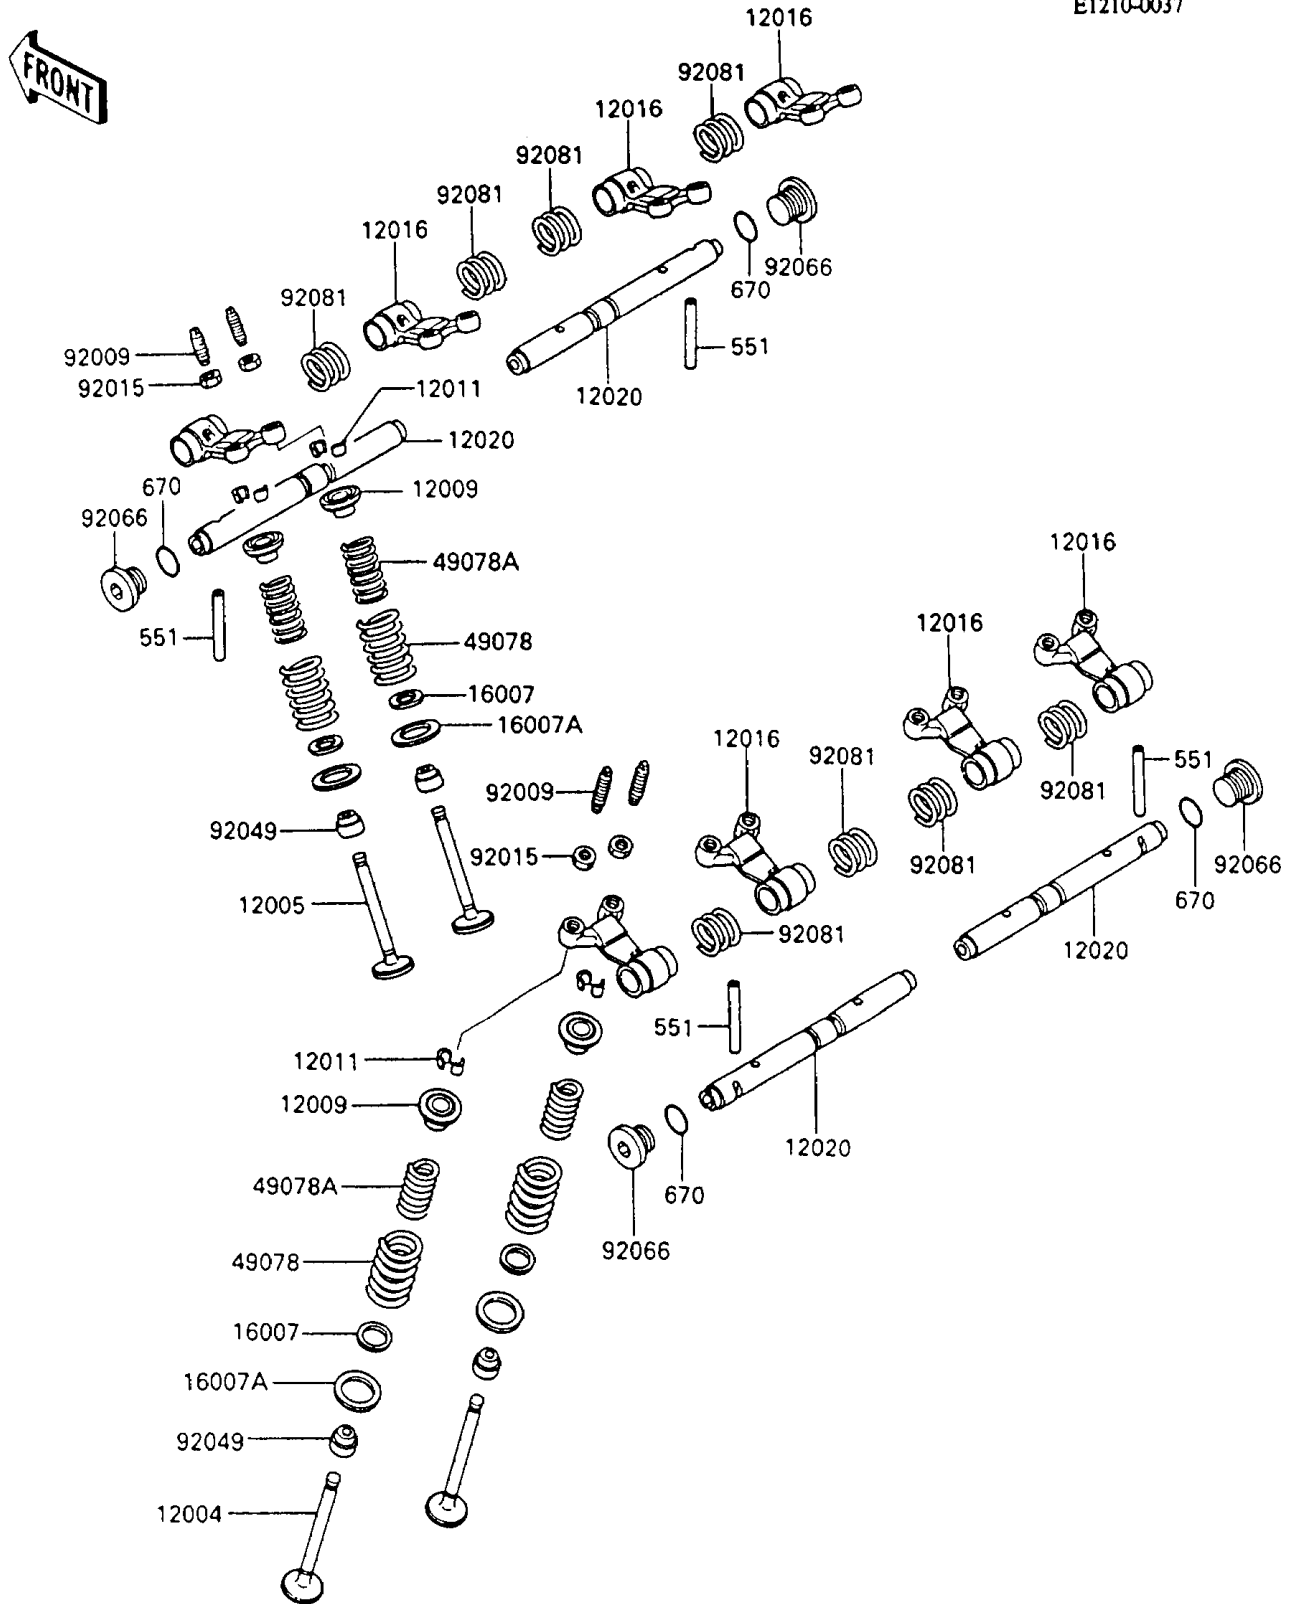

1994 Ninja® 600R

PARTS DIAGRAM

Valve(s)

E1210-0037

1994 Ninja® 600R

PARTS LIST

Valve(s)

ITEM NAME

PART NUMBER

QUANTITY
