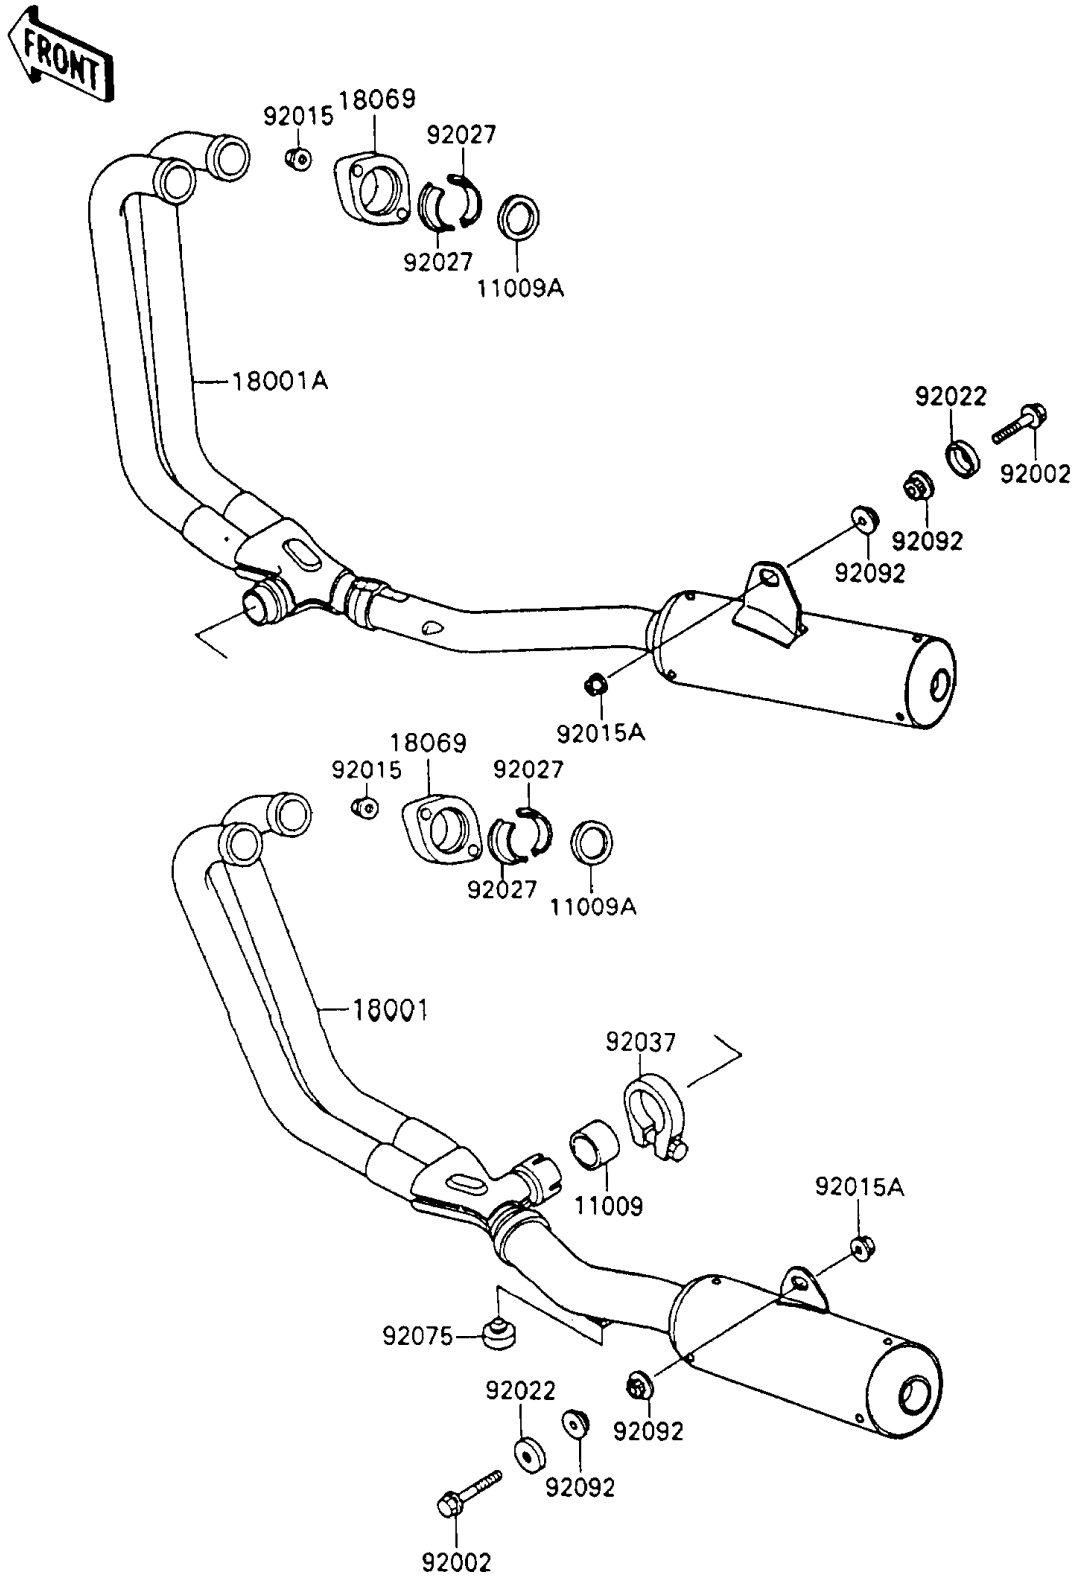

# 1993 Ninja® 600R

## PARTS DIAGRAM

### Muffler(s)

E1140-0280

## PARTS LIST

Muffler(s)

**ITEM NAME**

**PART NUMBER**

**QUANTITY**

---