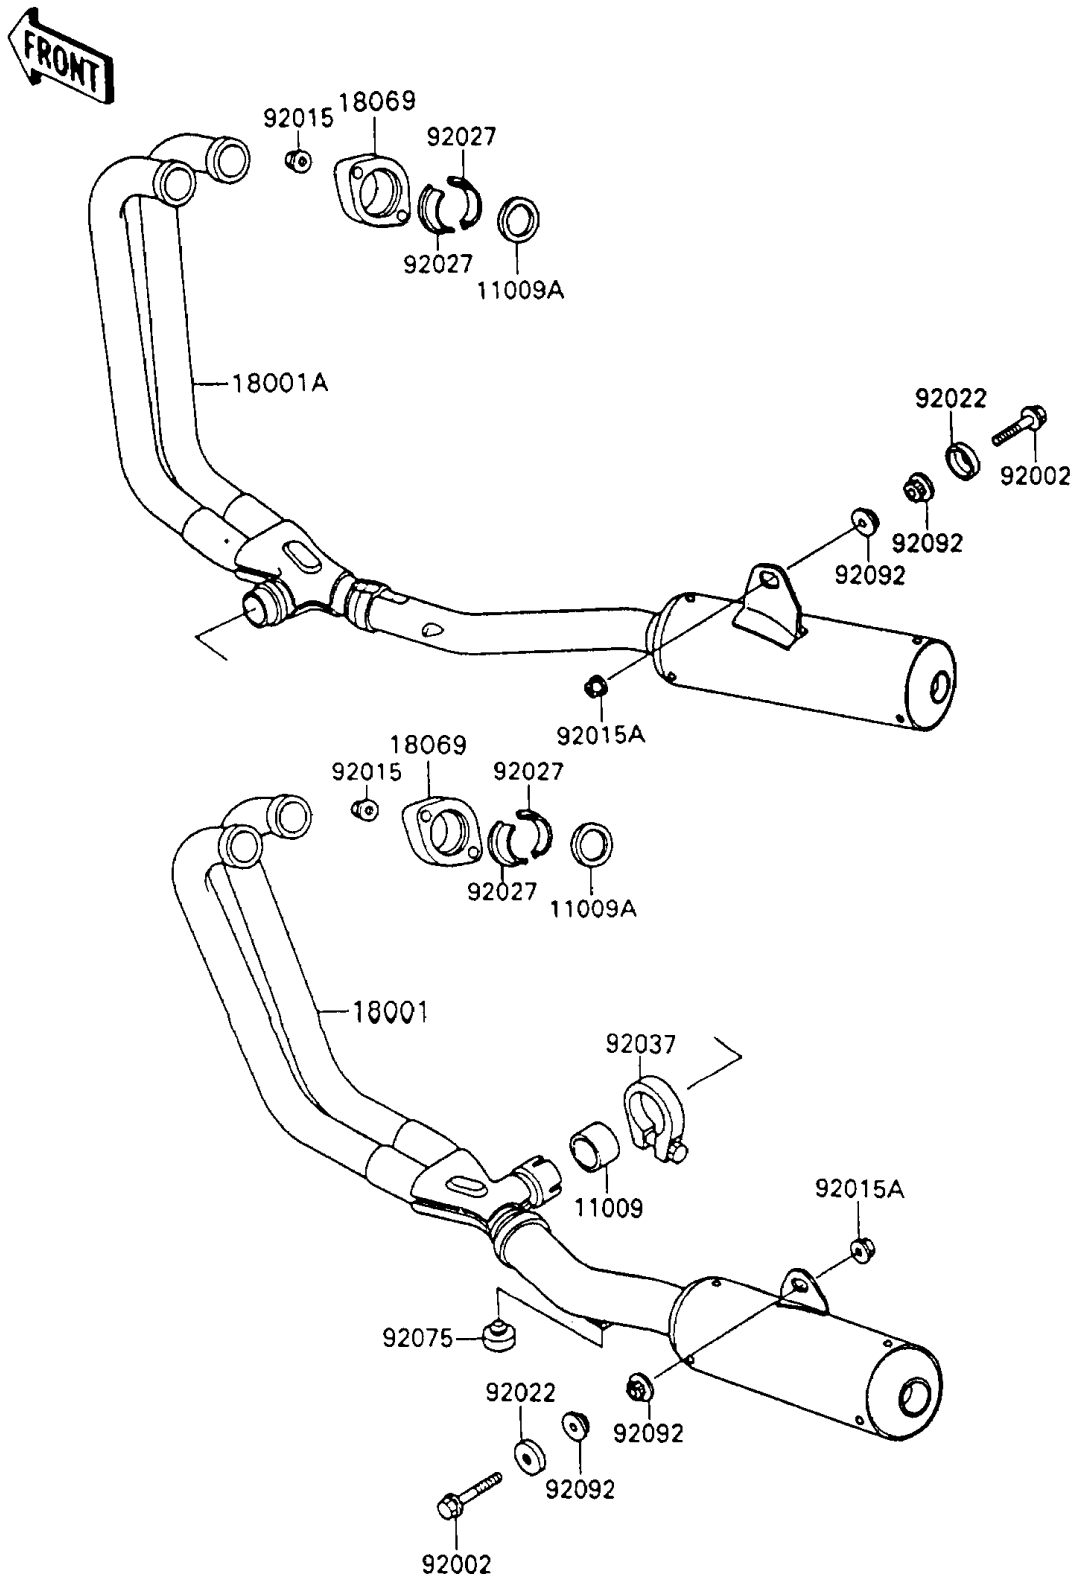

1994 Ninja® 600R

PARTS DIAGRAM

Muffler(s)

E1140-0280

1994 Ninja[®] 600R

PARTS LIST

Muffler(s)

ITEM NAME

PART NUMBER

QUANTITY
