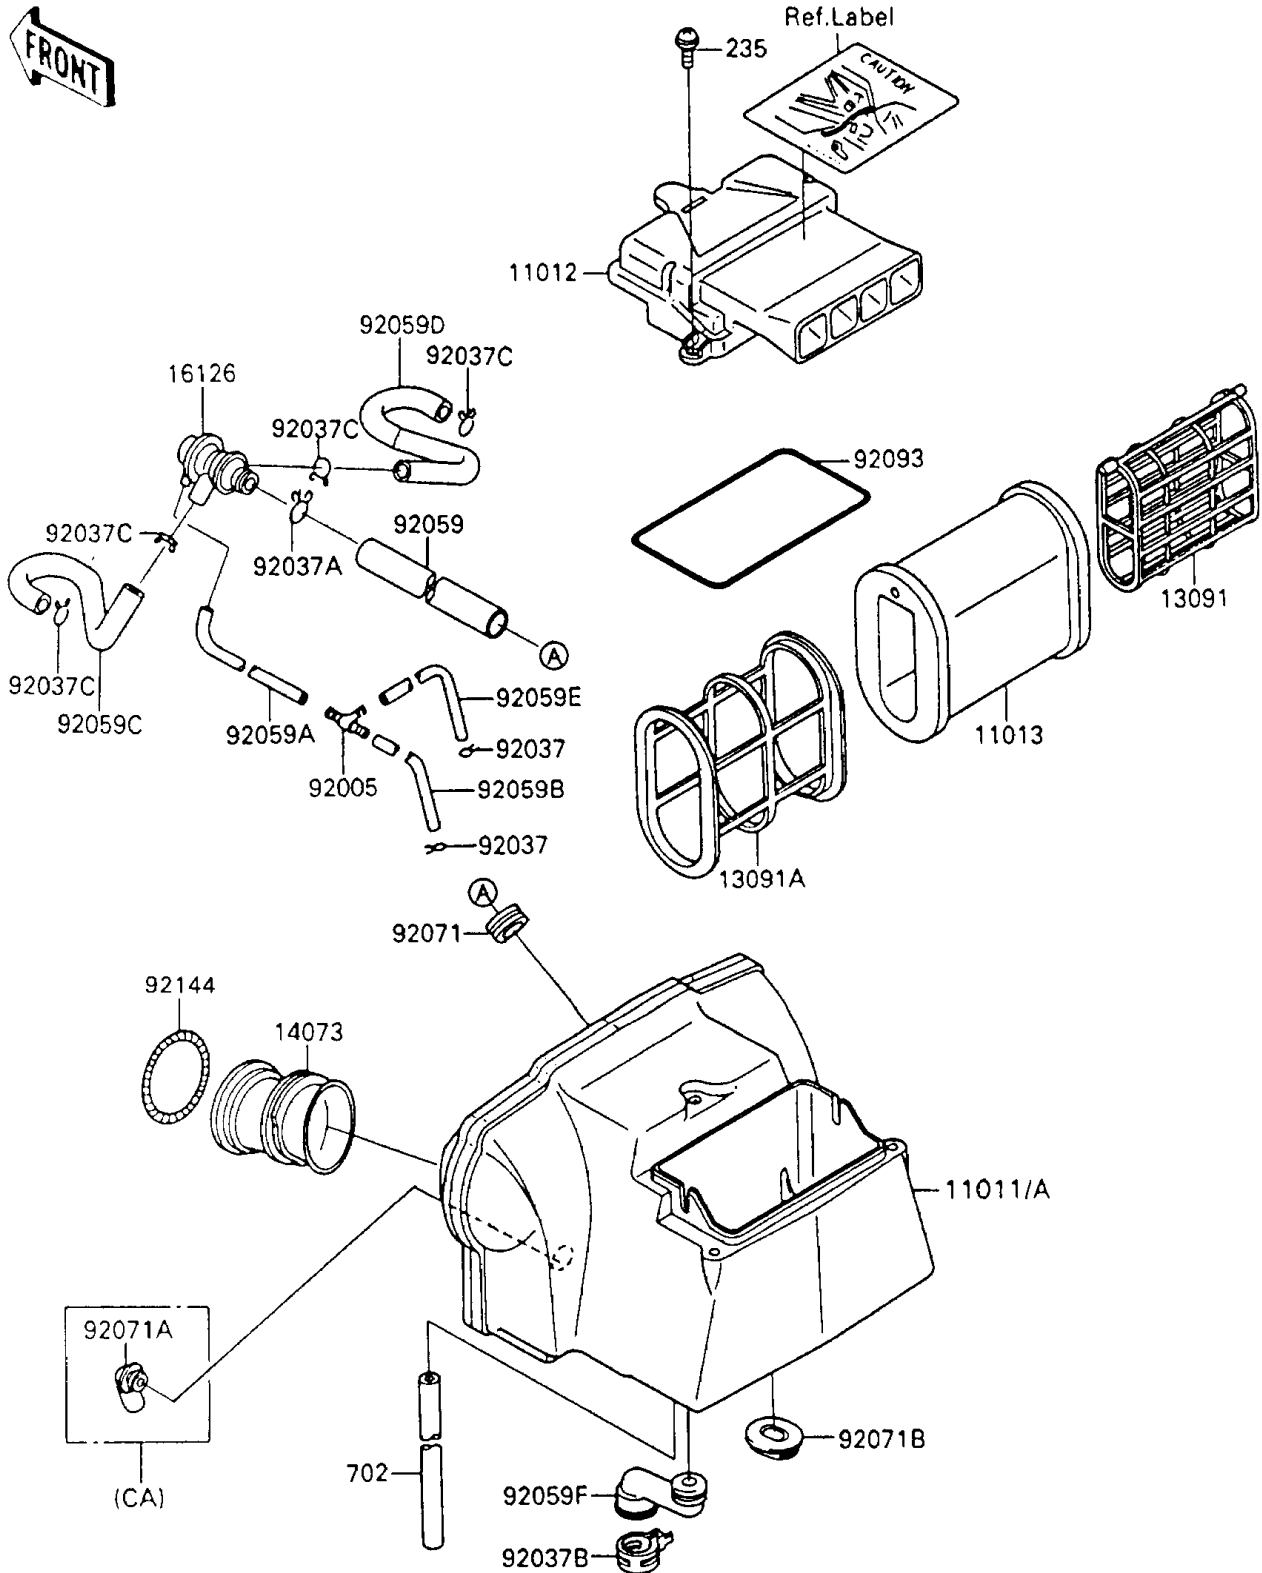

1993 Ninja® 600R

PARTS DIAGRAM

Air Cleaner

E1130-0245

1993 Ninja® 600R

PARTS LIST

Air Cleaner

ITEM NAME

PART NUMBER

QUANTITY
