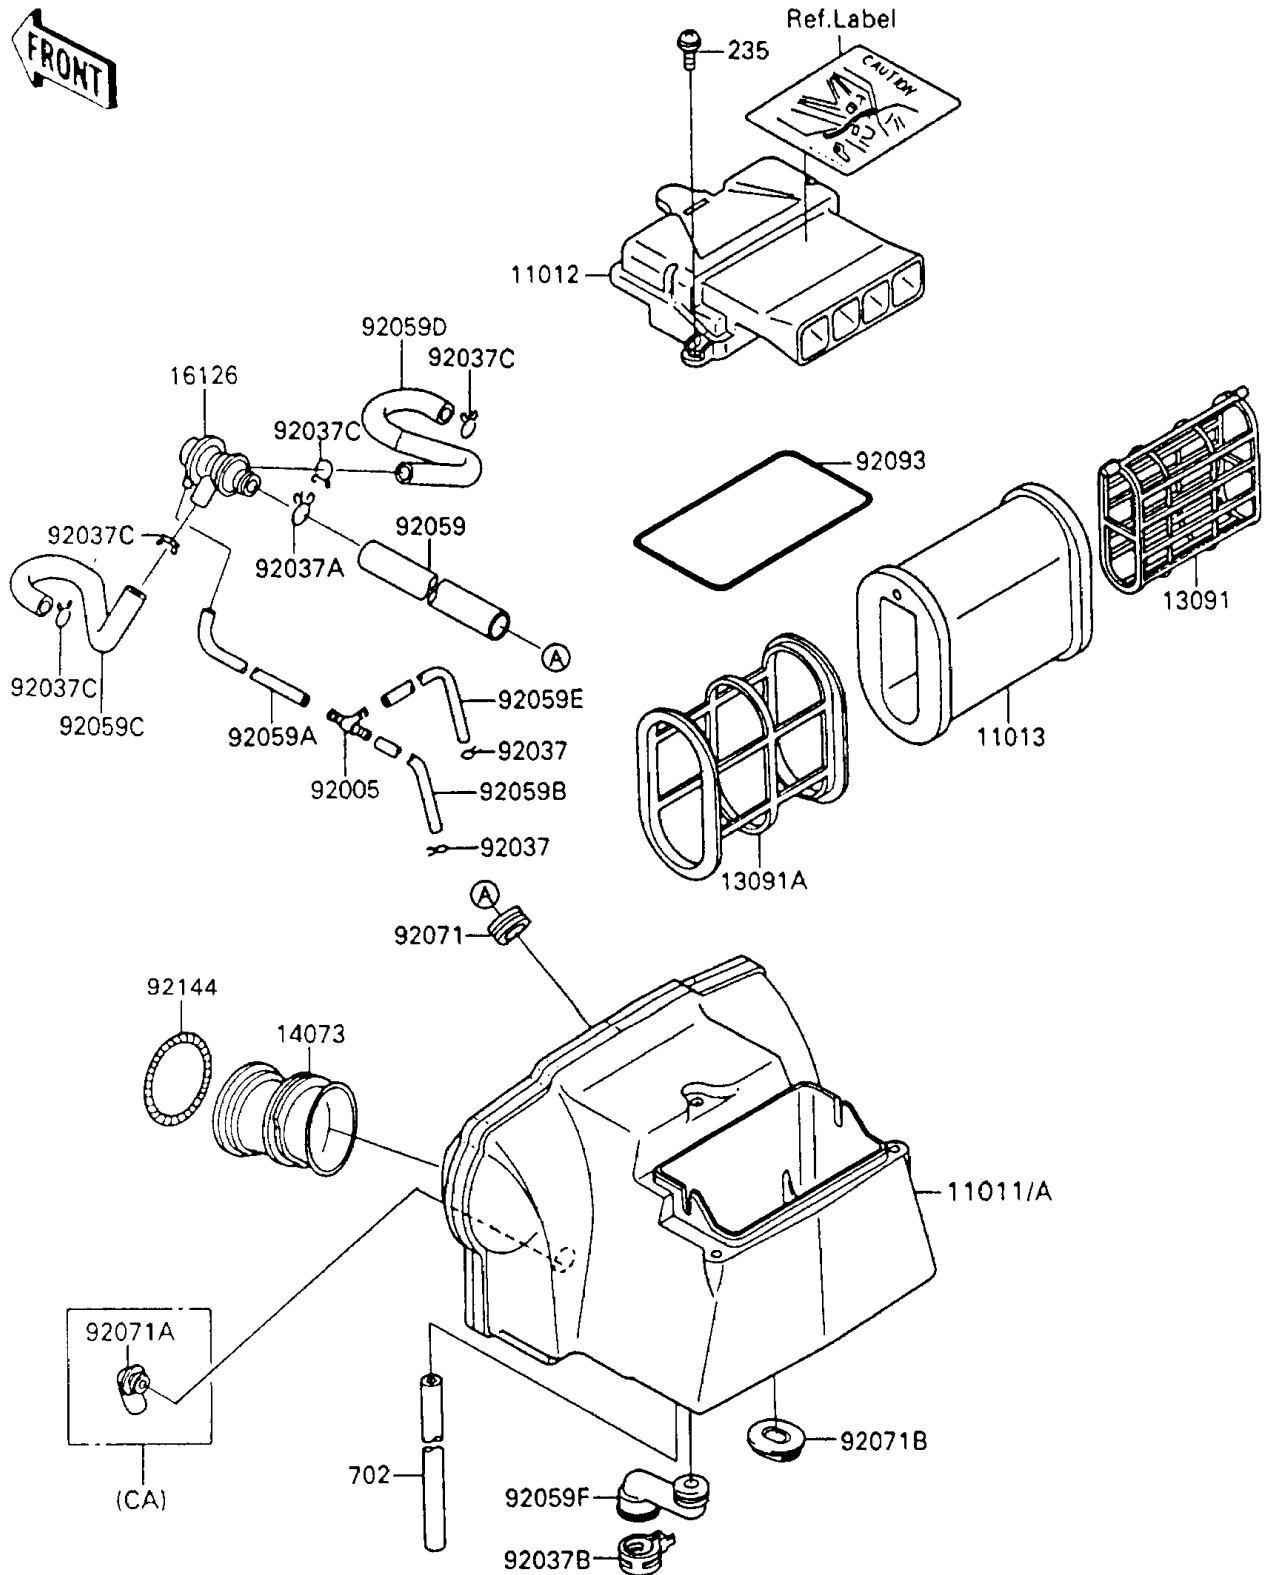

1990 Ninja® 600R

PARTS DIAGRAM

Air Cleaner

E1130-0245

1990 Ninja® 600R

PARTS LIST

Air Cleaner

ITEM NAME

PART NUMBER

QUANTITY
