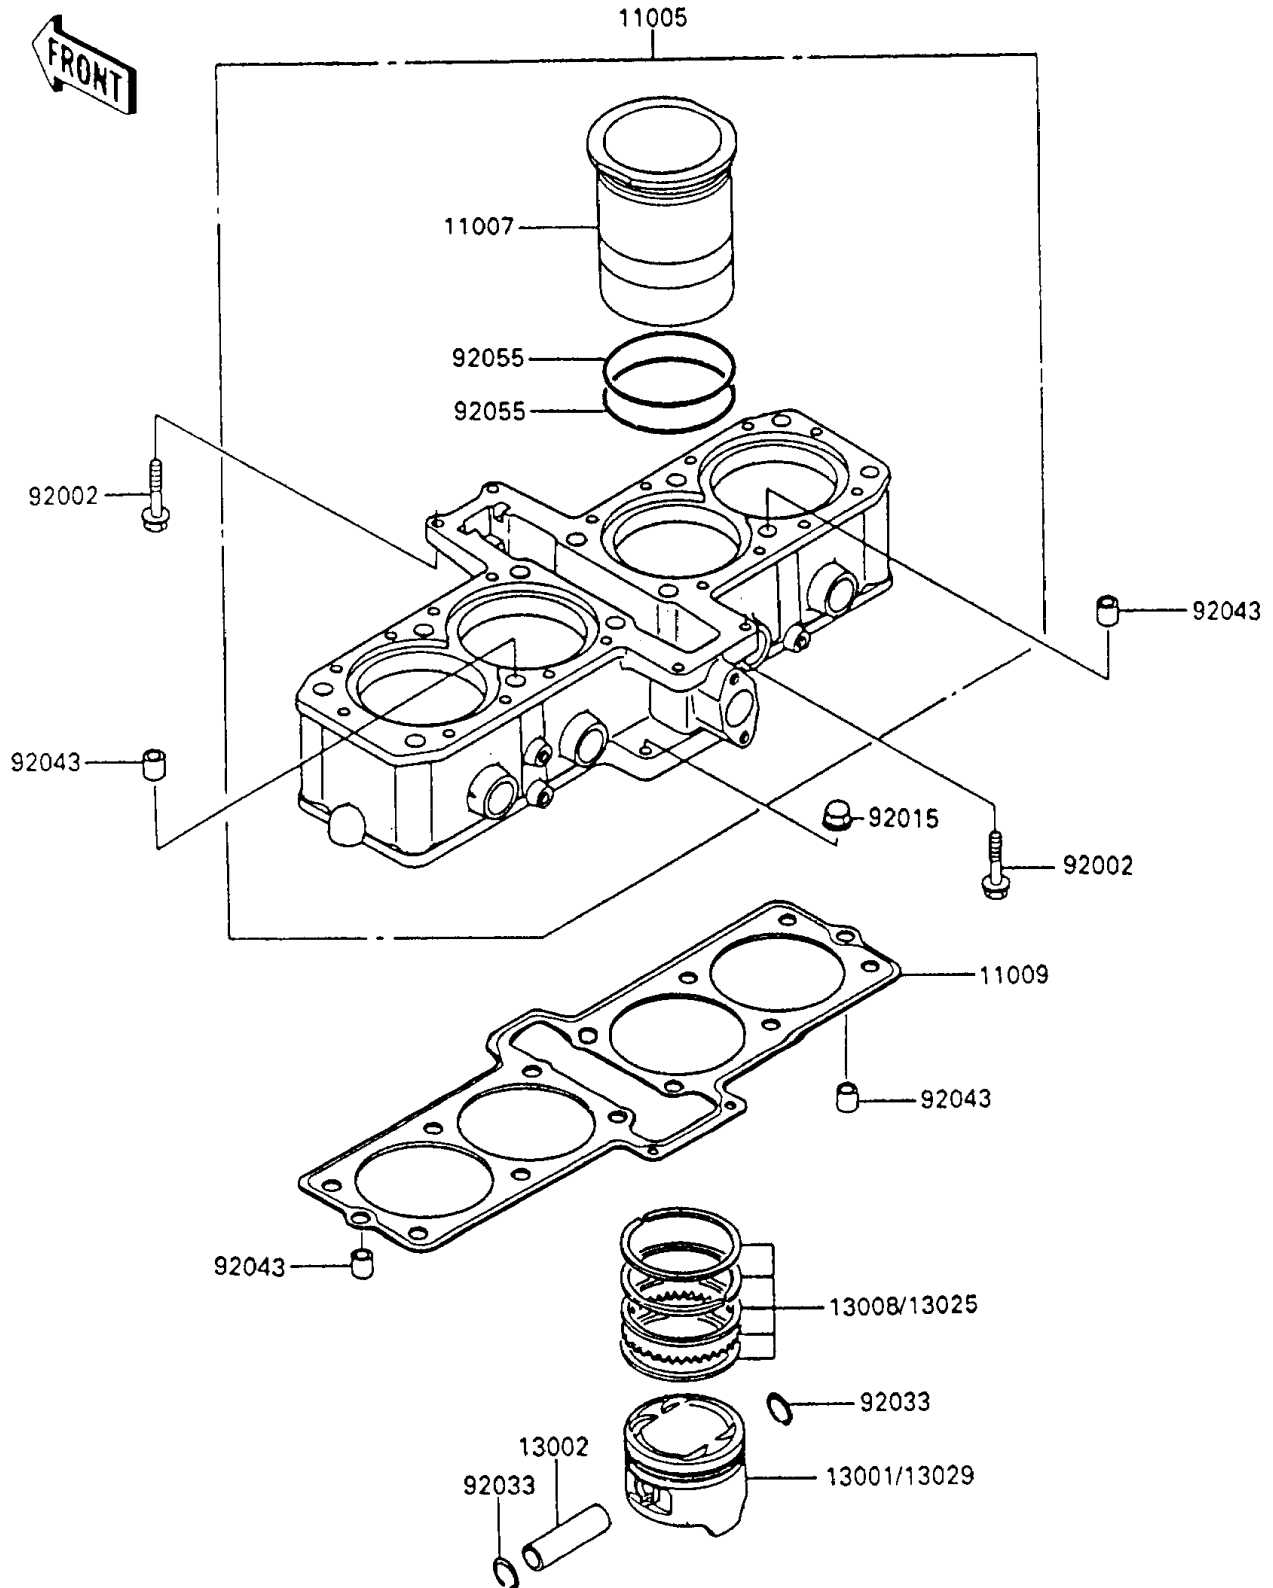

1994 Ninja® 600R

PARTS DIAGRAM

Cylinder/Piston(s)

E1120-0076

1994 Ninja[®] 600R

PARTS LIST

Cylinder/Piston(s)

ITEM NAME

PART NUMBER

QUANTITY
